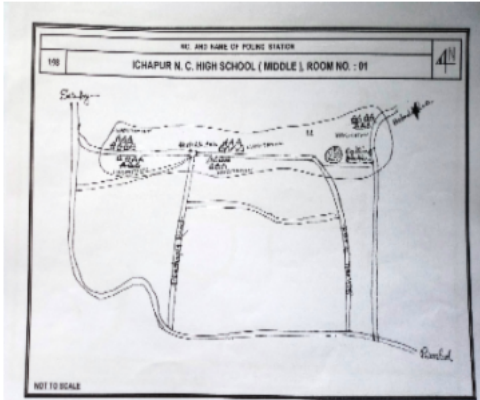

নির্বাচক নিবন্ধন আধিকারিকের স্বাক্ষর

Nazri Naksha

Google Map View

Polling Station Building Front View

Polling Station Front View

Cad View

Key MAP View

1 নাম : সীমা আচার্য স্বামীর নাম: বুদ্ধদেব আচার্য বাড়ির নং : n0001 বয়স : 36 লিঙ্গ : মহিলা	NSX1044775 ফটো উপলব্ধ	2 নাম : পৌরাজ আচার্য পিতার নাম: নন্দলাল আচার্য বাড়ির নং : n0003 বয়স : 62 লিঙ্গ : পুরুষ	WB/37/264/198369 ফটো উপলব্ধ	3 নাম : মাধুরী আচার্য স্বামীর নাম: পৌরাজ আচার্য বাড়ির নং : n0003 বয়স : 53 লিঙ্গ : মহিলা	WB/37/264/198024 ফটো উপলব্ধ
4 নাম : বুদ্ধদেব আচার্য পিতার নাম: রামদাস আচার্য বাড়ির নং : n0001 বয়স : 45 লিঙ্গ : পুরুষ	DVM1404474 ফটো উপলব্ধ	5 নাম : ধীরা আচার্য স্বামীর নাম: রামদাস আচার্য বাড়ির নং : n0001 বয়স : 68 লিঙ্গ : মহিলা	WB/37/264/198022 ফটো উপলব্ধ	6 নাম : কবিতা পাল পিতার নাম: মৃত্যুঞ্জয় পাল বাড়ির নং : এন001 বয়স : 28 লিঙ্গ : মহিলা	UZI1817204 ফটো উপলব্ধ
7 নাম : প্রিয়ান্বিতা নন্দী লৌ স্বামীর নাম: সোমনাথ লৌ বাড়ির নং : এন0001 বয়স : 25 লিঙ্গ : মহিলা	ZQP2452712 ফটো উপলব্ধ	8 নাম : দীনুবন্দু কুণ্ডু পিতার নাম: রাধাশ্যাম কুণ্ডু বাড়ির নং : n0160 বয়স : 58 লিঙ্গ : পুরুষ	NSX1523828 ফটো উপলব্ধ	9 নাম : বুবু কুণ্ডু স্বামীর নাম: দীনবন্ধু কুণ্ডু বাড়ির নং : n0160 বয়স : 44 লিঙ্গ : মহিলা	NSX1599752 ফটো উপলব্ধ
10 নাম : শ্বেতবরনী কুণ্ডু স্বামীর নাম: রাধাশ্যাম কুণ্ডু বাড়ির নং : n0160 বয়স : 80 লিঙ্গ : মহিলা	NSX1599828 ফটো উপলব্ধ	11 নাম : প্রতিমা কুমারী বার্ণওয়াল স্বামীর নাম: পবন কুমার বার্ণওয়াল বাড়ির নং : n0161 বয়স : 40 লিঙ্গ : মহিলা	NSX1599711 ফটো উপলব্ধ	12 নাম : পবন কুমার বর্ণওয়াল পিতার নাম: জীতেন্দ্র প্রসাদ বর্ণওয়াল বাড়ির নং : n0161 বয়স : 49 লিঙ্গ : পুরুষ	NSX1719939 ফটো উপলব্ধ
13 নাম : লক্ষীকান্ত কর্মকার পিতার নাম: বিভূতি কর্মকার বাড়ির নং : n0107 বয়স : 61 লিঙ্গ : পুরুষ	NSX3336864 ফটো উপলব্ধ	14 নাম : সবিতা কর্মকার স্বামীর নাম: কাঞ্চন কর্মকার বাড়ির নং : n0011 বয়স : 52 লিঙ্গ : মহিলা	NSX3336575 ফটো উপলব্ধ	15 নাম : রিক্কু কর্মকার পিতার নাম: জয়দেব কর্মকার বাড়ির নং : এন001025 বয়স : 22 লিঙ্গ : মহিলা	NSX3371838 ফটো উপলব্ধ
16 নাম : অরিজিত কর্মকার পিতার নাম: সীতারাম কর্মকার বাড়ির নং : এন00870 বয়স : 22 লিঙ্গ : পুরুষ	NSX3371895 ফটো উপলব্ধ	17 নাম : রিটা কর্মকার স্বামীর নাম: বলরাম কর্মকার বাড়ির নং : এন00404 বয়স : 38 লিঙ্গ : মহিলা	NSX3383510 ফটো উপলব্ধ	18 নাম : সম্পা সূত্রধর স্বামীর নাম: অরুণ সূত্রধর বাড়ির নং : এন0012 বয়স : 21 লিঙ্গ : মহিলা	NSX3439106 ফটো উপলব্ধ
19 নাম : শ্রাবন্তী কর্মকার পিতার নাম: কালী দাস কর্মকার বাড়ির নং : এন001 বয়স : 21 লিঙ্গ : মহিলা	NSX3438892 ফটো উপলব্ধ	20 নাম : পূর্ণচন্দ্র সূত্রধর পিতার নাম: অশ্বিনী সূত্রধর বাড়ির নং : এন002 বয়স : 21 লিঙ্গ : পুরুষ	NSX3438959 ফটো উপলব্ধ	21 নাম : রিয়া নায়ক স্বামীর নাম: নিশিথ নায়ক বাড়ির নং : এন001 বয়স : 24 লিঙ্গ : মহিলা	NSX3439056 ফটো উপলব্ধ
22 নাম : অনিতা কর্মকার পিতার নাম: বিশ্বনাথ কর্মকার বাড়ির নং : এন0021 বয়স : 21 লিঙ্গ : মহিলা	NSX3422995 ফটো উপলব্ধ	23 নাম : আশা কর্মকার স্বামীর নাম: রাধা মাধব কর্মকার বাড়ির নং : এন0654 বয়স : 27 লিঙ্গ : মহিলা	NSX3381662 ফটো উপলব্ধ	24 নাম : সরস্বতী কর্মকার স্বামীর নাম: নীরঞ্জন কর্মকার বাড়ির নং : n0009 বয়স : 55 লিঙ্গ : মহিলা	NSX3396884 ফটো উপলব্ধ
25 নাম : হীমেন্দ্রনাথ কর্মকার পিতার নাম: অম্বিকারতন কর্মকার বাড়ির নং : n0008 বয়স : 72 লিঙ্গ : পুরুষ	NSX3343357 ফটো উপলব্ধ	26 নাম : বিশাল কর্মকার পিতার নাম: দেবী প্রসাদ কর্মকার বাড়ির নং : এন0001 বয়স : 22 লিঙ্গ : পুরুষ	NSX3439007 ফটো উপলব্ধ	27 নাম : মুক্তা রাম কর্মকার পিতার নাম: শঙ্কর চন্দ্র কর্মকার বাড়ির নং : n0011 বয়স : 68 লিঙ্গ : পুরুষ	NSX3401478 ফটো উপলব্ধ
28 নাম : স্বপ্না রুইদাস স্বামীর নাম: রবীন্দ্রনাথ রুইদাস বাড়ির নং : ICHAPUR UDITA বয়স : 34 লিঙ্গ : মহিলা	NSX1394485 ফটো উপলব্ধ	29 নাম : নিমাই কর্মকার পিতার নাম: ভক্তদাস কর্মকার বাড়ির নং : n0040 বয়স : 37 লিঙ্গ : পুরুষ	DVM2884492 ফটো উপলব্ধ	30 নাম : সাধন কর্মকার পিতার নাম: অজিত কর্মকার বাড়ির নং : n0048 বয়স : 50 লিঙ্গ : পুরুষ	NSX3408085 ফটো উপলব্ধ