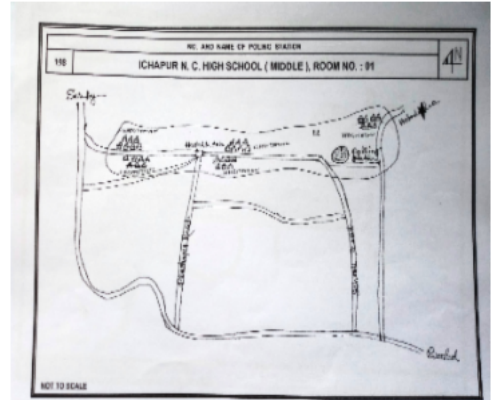

নির্বাচক নিবন্ধন আধিকারিকের স্বাক্ষর

Nazri Naksha

Google Map View

Polling Station Building Front View

Polling Station Front View

Cad View

Key MAP View

1 নাম : সীমা আচার্য স্বামীর নাম: বুদ্ধদেব আচার্য বাড়ির নং : n0001 বয়স : 36 লিঙ্গ : মহিলা	NSX1044775 ফটো উপলব্ধ	2 নাম : পৌরাজ আচার্য পিতার নাম: নন্দলাল আচার্য বাড়ির নং : n0003 বয়স : 62 লিঙ্গ : পুরুষ	WB/37/264/198369 ফটো উপলব্ধ	3 নাম : মাধুরী আচার্য স্বামীর নাম: পৌরাজ আচার্য বাড়ির নং : n0003 বয়স : 53 লিঙ্গ : মহিলা	WB/37/264/198024 ফটো উপলব্ধ
4 নাম : বুদ্ধদেব আচার্য পিতার নাম: রামদাস আচার্য বাড়ির নং : n0001 বয়স : 45 লিঙ্গ : পুরুষ	DVM1404474 ফটো উপলব্ধ	5 নাম : ধীরা আচার্য স্বামীর নাম: রামদাস আচার্য বাড়ির নং : n0001 বয়স : 68 লিঙ্গ : মহিলা	WB/37/264/198022 ফটো উপলব্ধ	6 নাম : কবিতা পাল পিতার নাম: মৃত্যুঞ্জয় পাল বাড়ির নং : এন001 বয়স : 28 লিঙ্গ : মহিলা	UZI1817204 ফটো উপলব্ধ
7 নাম : প্রিয়ান্বিতা নন্দী লৌ স্বামীর নাম: সোমনাথ লৌ বাড়ির নং : এন0001 বয়স : 25 লিঙ্গ : মহিলা	ZQP2452712 ফটো উপলব্ধ	8 নাম : দীনুবন্দু কুণ্ডু পিতার নাম: রাধাশ্যাম কুণ্ডু বাড়ির নং : n0160 বয়স : 58 লিঙ্গ : পুরুষ	NSX1523828 ফটো উপলব্ধ	9 নাম : বুবু কুণ্ডু স্বামীর নাম: দীনবন্ধু কুণ্ডু বাড়ির নং : n0160 বয়স : 44 লিঙ্গ : মহিলা	NSX1599752 ফটো উপলব্ধ
10 নাম : শ্বেতবরনী কুণ্ডু স্বামীর নাম: রাধাশ্যাম কুণ্ডু বাড়ির নং : n0160 বয়স : 80 লিঙ্গ : মহিলা	NSX1599828 ফটো উপলব্ধ	11 নাম : প্রতিমা কুমারী বার্ণওয়াল স্বামীর নাম: পবন কুমার বার্ণওয়াল বাড়ির নং : n0161 বয়স : 40 লিঙ্গ : মহিলা	NSX1599711 ফটো উপলব্ধ	12 নাম : পবন কুমার বর্ণওয়াল পিতার নাম: জীতেন্দ্র প্রসাদ বর্ণওয়াল বাড়ির নং : n0161 বয়স : 49 লিঙ্গ : পুরুষ	NSX1719939 ফটো উপলব্ধ
13 নাম : লক্ষীকান্ত কর্মকার পিতার নাম: বিভূতি কর্মকার বাড়ির নং : n0107 বয়স : 61 লিঙ্গ : পুরুষ	NSX3336864 ফটো উপলব্ধ	14 নাম : সবিতা কর্মকার স্বামীর নাম: কাঞ্চন কর্মকার বাড়ির নং : n0011 বয়স : 52 লিঙ্গ : মহিলা	NSX3336575 ফটো উপলব্ধ	15 নাম : রিক্কু কর্মকার পিতার নাম: জয়দেব কর্মকার বাড়ির নং : এন001025 বয়স : 22 লিঙ্গ : মহিলা	NSX3371838 ফটো উপলব্ধ
16 নাম : অরিজিত কর্মকার পিতার নাম: সীতারাম কর্মকার বাড়ির নং : এন00870 বয়স : 22 লিঙ্গ : পুরুষ	NSX3371895 ফটো উপলব্ধ	17 নাম : রিটা কর্মকার স্বামীর নাম: বলরাম কর্মকার বাড়ির নং : এন00404 বয়স : 38 লিঙ্গ : মহিলা	NSX3383510 ফটো উপলব্ধ	18 নাম : সম্পা সূত্রধর স্বামীর নাম: অরুণ সূত্রধর বাড়ির নং : এন0012 বয়স : 21 লিঙ্গ : মহিলা	NSX3439106 ফটো উপলব্ধ
19 নাম : শ্রাবন্তী কর্মকার পিতার নাম: কালী দাস কর্মকার বাড়ির নং : এন001 বয়স : 21 লিঙ্গ : মহিলা	NSX3438892 ফটো উপলব্ধ	20 নাম : পূর্ণচন্দ্র সূত্রধর পিতার নাম: অশ্বিনী সূত্রধর বাড়ির নং : এন002 বয়স : 21 লিঙ্গ : পুরুষ	NSX3438959 ফটো উপলব্ধ	21 নাম : রিয়া নায়ক স্বামীর নাম: নিশিথ নায়ক বাড়ির নং : এন001 বয়স : 24 লিঙ্গ : মহিলা	NSX3439056 ফটো উপলব্ধ
22 নাম : অনিতা কর্মকার পিতার নাম: বিশ্বনাথ কর্মকার বাড়ির নং : এন0021 বয়স : 21 লিঙ্গ : মহিলা	NSX3422995 ফটো উপলব্ধ	23 নাম : আশা কর্মকার স্বামীর নাম: রাধা মাধব কর্মকার বাড়ির নং : এন0654 বয়স : 27 লিঙ্গ : মহিলা	NSX3381662 ফটো উপলব্ধ	24 নাম : সরস্বতী কর্মকার স্বামীর নাম: নীরঞ্জন কর্মকার বাড়ির নং : n0009 বয়স : 55 লিঙ্গ : মহিলা	NSX3396884 ফটো উপলব্ধ
25 নাম : হীমেন্দ্রনাথ কর্মকার পিতার নাম: অম্বিকারতন কর্মকার বাড়ির নং : n0008 বয়স : 72 লিঙ্গ : পুরুষ	NSX3343357 ফটো উপলব্ধ	26 নাম : বিশাল কর্মকার পিতার নাম: দেবী প্রসাদ কর্মকার বাড়ির নং : এন0001 বয়স : 22 লিঙ্গ : পুরুষ	NSX3439007 ফটো উপলব্ধ	27 নাম : মুক্তা রাম কর্মকার পিতার নাম: শঙ্কর চন্দ্র কর্মকার বাড়ির নং : n0011 বয়স : 68 লিঙ্গ : পুরুষ	NSX3401478 ফটো উপলব্ধ
28 নাম : স্বপ্না রুইদাস স্বামীর নাম: রবীন্দ্রনাথ রুইদাস বাড়ির নং : ICHAPUR UDITA বয়স : 34 লিঙ্গ : মহিলা	NSX1394485 ফটো উপলব্ধ	29 নাম : নিমাই কর্মকার পিতার নাম: ভক্তদাস কর্মকার বাড়ির নং : n0040 বয়স : 37 লিঙ্গ : পুরুষ	DVM2884492 ফটো উপলব্ধ	30 নাম : সাধন কর্মকার পিতার নাম: অজিত কর্মকার বাড়ির নং : n0048 বয়স : 50 লিঙ্গ : পুরুষ	NSX3408085 ফটো উপলব্ধ