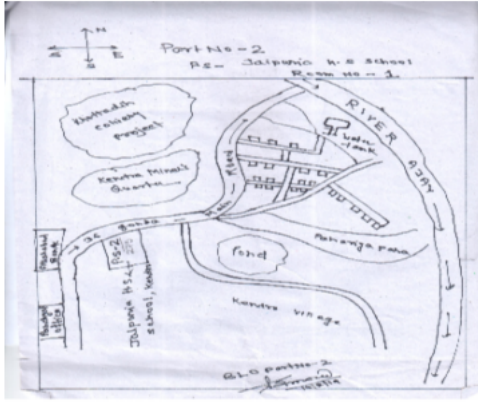

Nazri Naksha