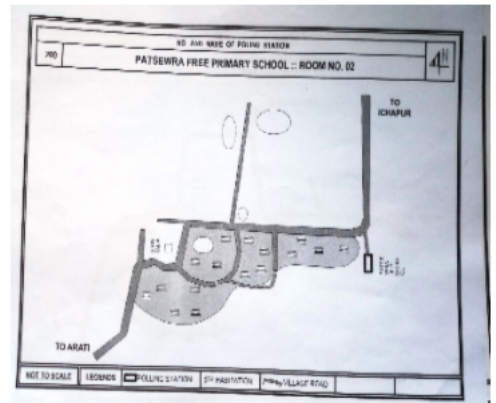

নির্বাচক নিবন্ধন আধিকারিকের স্বাক্ষর

Nazri Naksha

Google Map View

Polling Station Building Front View

Polling Station Front View

Cad View

Key MAP View

বিধানসভা নির্বাচনক্ষেত্রের নং, নাম : 275-পান্ডবেশ্বর
ভাগ নং, নাম : 1-ইছাপুর থেকে আরতী মেন রাস্তার দক্ষিণ দিক (ভায়া হরি মন্দির)