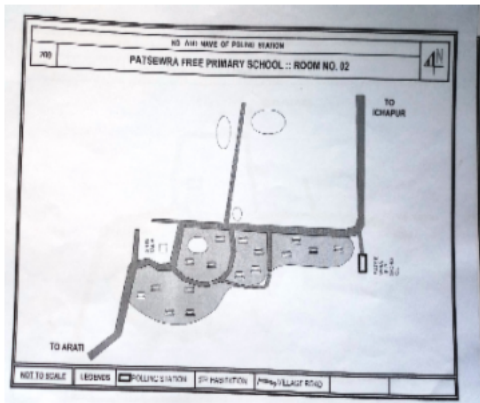

নির্বাচক নিবন্ধন আধিকারিকের স্বাক্ষর

Nazri Naksha

Google Map View

Polling Station Building Front View

Polling Station Front View

Cad View

Key MAP View

বিধানসভা নির্বাচনক্ষেত্রের নং, নাম : 275-পান্ডবেশ্বর
ভাগ নং, নাম : 1-ইছাপুর থেকে আরতী মেন রাস্তার দক্ষিণ দিক (ভায়া হরি মন্দির)