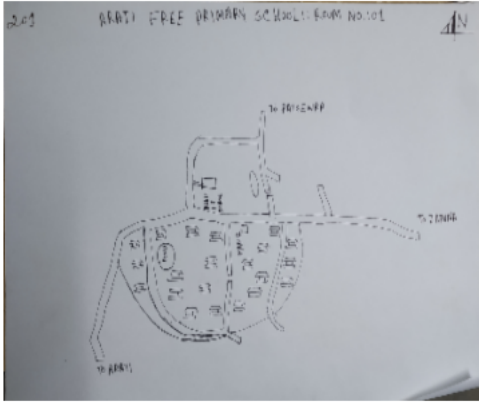

নির্বাচক নিবন্ধন আধিকারিকের স্বাক্ষর

Nazri Naksha

Google Map View

Polling Station Building Front View

Polling Station Front View

Cad View

Key MAP View

বিধানসভা নির্বাচনক্ষেত্রের নং, নাম : 275-পান্ডবেশ্বর