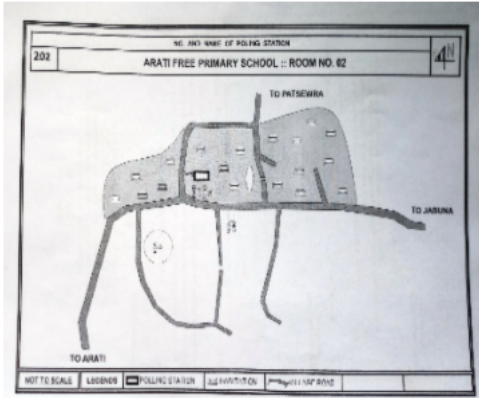

নির্বাচক নিবন্ধন আধিকারিকের স্বাক্ষর

Nazri Naksha

Google Map View

Polling Station Building Front View

Polling Station Front View

Cad View

Key MAP View

বিধানসভা নির্বাচনক্ষেত্রের নং, নাম : 275-পান্ডবেশ্বর  
ভাগ নং, নাম : 1-কুরুরিয়া থেকে যমুনা যাইবার রাস্তার উত্তর দিক