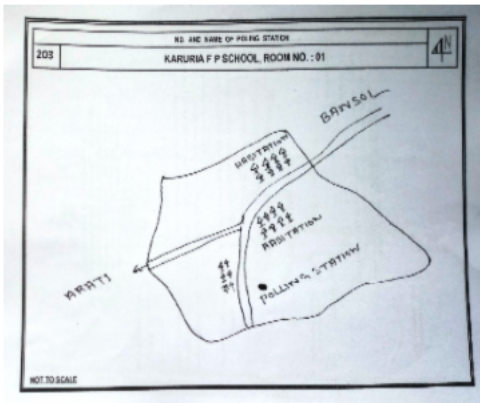

নির্বাচক নিবন্ধন আধিকারিকের স্বাক্ষর

Nazri Naksha

Google Map View

Polling Station Building Front View

Polling Station Front View

Cad View

Key MAP View

1 নাম : সন্ধ্যা রুইদাস স্বামীর নাম: ধর্মরাজ রুইদাস বাড়ির নং : ... বয়স : 23 লিঙ্গ : মহিলা	NSX3245123 ফটো উপলব্ধ	2 নাম : কৃষ্ণা মন্ডল পিতার নাম: স্বপন মন্ডল বাড়ির নং : ... বয়স : 23 লিঙ্গ : মহিলা	NSX3245131 ফটো উপলব্ধ	3 নাম : বাবুলাল অঙ্কুর পিতার নাম: সঞ্জয় অঙ্কুর বাড়ির নং : n0153 বয়স : 49 লিঙ্গ : পুরুষ	NSX1169218 ফটো উপলব্ধ
4 নাম : রুপালী অঙ্কুর স্বামীর নাম: বাবুলাল অঙ্কুর বাড়ির নং : n0154 বয়স : 48 লিঙ্গ : মহিলা	NSX1169226 ফটো উপলব্ধ	5 নাম : পরেশ কর্মকার পিতার নাম: তিনকড়ি কর্মকার বাড়ির নং : n0001 বয়স : 81 লিঙ্গ : পুরুষ	WB/37/264/219052 ফটো উপলব্ধ	6 নাম : কাঞ্চন কর্মকার স্বামীর নাম: পরেশ কর্মকার বাড়ির নং : n0001 বয়স : 71 লিঙ্গ : মহিলা	WB/37/264/219068 ফটো উপলব্ধ
7 নাম : স্বপন কর্মকার পিতার নাম: পরেশ কর্মকার বাড়ির নং : n0001 বয়স : 54 লিঙ্গ : পুরুষ	WB/37/264/219032 ফটো উপলব্ধ	8 নাম : পদ্মা কর্মকার স্বামীর নাম: স্বপন কর্মকার বাড়ির নং : n0001 বয়স : 50 লিঙ্গ : মহিলা	DVM0370957 ফটো উপলব্ধ	9 নাম : তপন কর্মকার পিতার নাম: পরেশ কর্মকার বাড়ির নং : n0001 বয়স : 51 লিঙ্গ : পুরুষ	WB/37/264/219043 ফটো উপলব্ধ
10 নাম : রেবা কর্মকার স্বামীর নাম: তপন কর্মকার বাড়ির নং : n0001 বয়স : 40 লিঙ্গ : মহিলা	DVM2748747 ফটো উপলব্ধ	11 নাম : বলরাম কর্মকার পিতার নাম: নিবারন কর্মকার বাড়ির নং : n0086 বয়স : 65 লিঙ্গ : পুরুষ	DVM0370981 ফটো উপলব্ধ	12 নাম : চন্ডি কর্মকার পিতার নাম: বলরাম কর্মকার বাড়ির নং : 02 বয়স : 36 লিঙ্গ : পুরুষ	DVM2621779 ফটো উপলব্ধ
13 নাম : বিধান কর্মকার পিতার নাম: বলরাম কর্মকার বাড়ির নং : n0086 বয়স : 31 লিঙ্গ : পুরুষ	NSX1452317 ফটো উপলব্ধ	14 নাম : হেরু কর্মকার স্বামীর নাম: বলরাম কর্মকার বাড়ির নং : n0086 বয়স : 51 লিঙ্গ : মহিলা	DVM0370999 ফটো উপলব্ধ	15 নাম : বিপাশা কর্মকার স্বামীর নাম: মোহিত কর্মকার বাড়ির নং : n0129 বয়স : 43 লিঙ্গ : মহিলা	NSX1048198 ফটো উপলব্ধ
16 নাম : বর্না কর্মকার স্বামীর নাম: দীপক কর্মকার বাড়ির নং : n0131 বয়স : 49 লিঙ্গ : মহিলা	NSX1048214 ফটো উপলব্ধ	17 নাম : নিশীথ কর্মকার পিতার নাম: দীনবন্ধু কর্মকার বাড়ির নং : n0132 বয়স : 42 লিঙ্গ : পুরুষ	NSX1048222 ফটো উপলব্ধ	18 নাম : জীতা কর্মকার স্বামীর নাম: মিহির কর্মকার বাড়ির নং : n0135 বয়স : 67 লিঙ্গ : মহিলা	NSX1048255 ফটো উপলব্ধ
19 নাম : সুমিত্রা কর্মকার স্বামীর নাম: দীনবন্ধু কর্মকার বাড়ির নং : n0137 বয়স : 72 লিঙ্গ : মহিলা	NSX1048271 ফটো উপলব্ধ	20 নাম : মোহিত কর্মকার পিতার নাম: দীনবন্ধু কর্মকার বাড়ির নং : n0147 বয়স : 48 লিঙ্গ : পুরুষ	NSX1048370 ফটো উপলব্ধ	21 নাম : ছায়া কর্মকার স্বামীর নাম: মিহির কর্মকার বাড়ির নং : n0146 বয়স : 56 লিঙ্গ : মহিলা	NSX1048362 ফটো উপলব্ধ
22 নাম : মিহির কর্মকার পিতার নাম: জয়দেব কর্মকার বাড়ির নং : n0145 বয়স : 61 লিঙ্গ : পুরুষ	NSX1048354 ফটো উপলব্ধ	23 নাম : অমিত কর্মকার পিতার নাম: দীনবন্ধু কর্মকার বাড়ির নং : n0138 বয়স : 44 লিঙ্গ : পুরুষ	NSX1048289 ফটো উপলব্ধ	24 নাম : নার্তু কর্মকার পিতার নাম: স্বপন কর্মকার বাড়ির নং : n0001 বয়স : 28 লিঙ্গ : পুরুষ	NSX1601624 ফটো উপলব্ধ
25 নাম : নন্দিতা কর্মকার পিতার নাম: দীপক কর্মকার বাড়ির নং : n0130 বয়স : 28 লিঙ্গ : মহিলা	NSX1683788 ফটো উপলব্ধ	26 নাম : তারকনাথ কর্মকার পিতার নাম: মিহির কর্মকার বাড়ির নং : n0145 বয়স : 27 লিঙ্গ : পুরুষ	NSX1683846 ফটো উপলব্ধ	27 নাম : দীপক কর্মকার পিতার নাম: অনুকুল কর্মকার বাড়ির নং : n0130 বয়স : 61 লিঙ্গ : পুরুষ	NSX1048206 ফটো উপলব্ধ
28 নাম : সুমিত কর্মকার পিতার নাম: দীপক কর্মকার বাড়ির নং : এন0039 বয়স : 21 লিঙ্গ : পুরুষ	NSX3413770 ফটো উপলব্ধ	29 নাম : রবি কর্মকার পিতার নাম: বলরাম কর্মকার বাড়ির নং : নং 0036 বয়স : 22 লিঙ্গ : পুরুষ	NSX1758333 ফটো উপলব্ধ	30 নাম : পূজা কর্মকার পিতার নাম: তপন কর্মকার বাড়ির নং : জবুনা বয়স : 21 লিঙ্গ : মহিলা	NSX3514502 ফটো উপলব্ধ