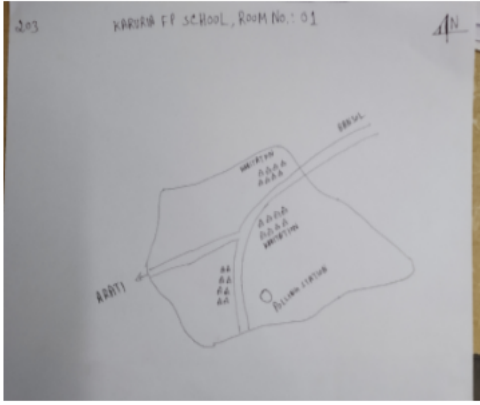

Nazri Naksha