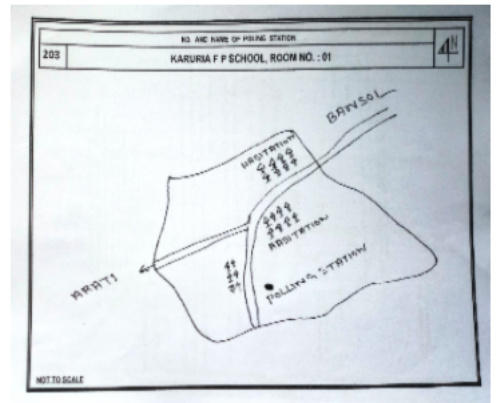

নির্বাচক নিবন্ধন আধিকারিকের স্বাক্ষর

Nazri Naksha

Google Map View

Polling Station Building Front View

Polling Station Front View

Cad View

Key MAP View

1 নাম : সন্ধ্যা রুইদাস স্বামীর নাম: ধর্মরাজ রুইদাস বাড়ির নং : ... বয়স : 23 লিঙ্গ : মহিলা	NSX3245123 ফটো উপলব্ধ	2 নাম : কৃষ্ণা মন্ডল পিতার নাম: স্বপন মন্ডল বাড়ির নং : ... বয়স : 23 লিঙ্গ : মহিলা	NSX3245131 ফটো উপলব্ধ	3 নাম : বাবুলাল অঙ্কুর পিতার নাম: সঞ্জয় অঙ্কুর বাড়ির নং : n0153 বয়স : 49 লিঙ্গ : পুরুষ	NSX1169218 ফটো উপলব্ধ
4 নাম : রুপালী অঙ্কুর স্বামীর নাম: বাবুলাল অঙ্কুর বাড়ির নং : n0154 বয়স : 48 লিঙ্গ : মহিলা	NSX1169226 ফটো উপলব্ধ	5 নাম : পরেশ কর্মকার পিতার নাম: তিনকড়ি কর্মকার বাড়ির নং : n0001 বয়স : 81 লিঙ্গ : পুরুষ	WB/37/264/219052 ফটো উপলব্ধ	6 নাম : কাঞ্চন কর্মকার স্বামীর নাম: পরেশ কর্মকার বাড়ির নং : n0001 বয়স : 71 লিঙ্গ : মহিলা	WB/37/264/219068 ফটো উপলব্ধ
7 নাম : স্বপন কর্মকার পিতার নাম: পরেশ কর্মকার বাড়ির নং : n0001 বয়স : 54 লিঙ্গ : পুরুষ	WB/37/264/219032 ফটো উপলব্ধ	8 নাম : পদ্মা কর্মকার স্বামীর নাম: স্বপন কর্মকার বাড়ির নং : n0001 বয়স : 50 লিঙ্গ : মহিলা	DVM0370957 ফটো উপলব্ধ	9 নাম : তপন কর্মকার পিতার নাম: পরেশ কর্মকার বাড়ির নং : n0001 বয়স : 51 লিঙ্গ : পুরুষ	WB/37/264/219043 ফটো উপলব্ধ
10 নাম : রেবা কর্মকার স্বামীর নাম: তপন কর্মকার বাড়ির নং : n0001 বয়স : 40 লিঙ্গ : মহিলা	DVM2748747 ফটো উপলব্ধ	11 নাম : বলরাম কর্মকার পিতার নাম: নিবারন কর্মকার বাড়ির নং : n0086 বয়স : 65 লিঙ্গ : পুরুষ	DVM0370981 ফটো উপলব্ধ	12 নাম : চন্ডি কর্মকার পিতার নাম: বলরাম কর্মকার বাড়ির নং : 02 বয়স : 36 লিঙ্গ : পুরুষ	DVM2621779 ফটো উপলব্ধ
13 নাম : বিধান কর্মকার পিতার নাম: বলরাম কর্মকার বাড়ির নং : n0086 বয়স : 31 লিঙ্গ : পুরুষ	NSX1452317 ফটো উপলব্ধ	14 নাম : হেরু কর্মকার স্বামীর নাম: বলরাম কর্মকার বাড়ির নং : n0086 বয়স : 51 লিঙ্গ : মহিলা	DVM0370999 ফটো উপলব্ধ	15 নাম : বিপাশা কর্মকার স্বামীর নাম: মোহিত কর্মকার বাড়ির নং : n0129 বয়স : 43 লিঙ্গ : মহিলা	NSX1048198 ফটো উপলব্ধ
16 নাম : বর্না কর্মকার স্বামীর নাম: দীপক কর্মকার বাড়ির নং : n0131 বয়স : 49 লিঙ্গ : মহিলা	NSX1048214 ফটো উপলব্ধ	17 নাম : নিশীথ কর্মকার পিতার নাম: দীনবন্ধু কর্মকার বাড়ির নং : n0132 বয়স : 42 লিঙ্গ : পুরুষ	NSX1048222 ফটো উপলব্ধ	18 নাম : জীতা কর্মকার স্বামীর নাম: মিহির কর্মকার বাড়ির নং : n0135 বয়স : 67 লিঙ্গ : মহিলা	NSX1048255 ফটো উপলব্ধ
19 নাম : সুমিত্রা কর্মকার স্বামীর নাম: দীনবন্ধু কর্মকার বাড়ির নং : n0137 বয়স : 72 লিঙ্গ : মহিলা	NSX1048271 ফটো উপলব্ধ	20 নাম : মোহিত কর্মকার পিতার নাম: দীনবন্ধু কর্মকার বাড়ির নং : n0147 বয়স : 48 লিঙ্গ : পুরুষ	NSX1048370 ফটো উপলব্ধ	21 নাম : ছায়া কর্মকার স্বামীর নাম: মিহির কর্মকার বাড়ির নং : n0146 বয়স : 56 লিঙ্গ : মহিলা	NSX1048362 ফটো উপলব্ধ
22 নাম : মিহির কর্মকার পিতার নাম: জয়দেব কর্মকার বাড়ির নং : n0145 বয়স : 61 লিঙ্গ : পুরুষ	NSX1048354 ফটো উপলব্ধ	23 নাম : অমিত কর্মকার পিতার নাম: দীনবন্ধু কর্মকার বাড়ির নং : n0138 বয়স : 44 লিঙ্গ : পুরুষ	NSX1048289 ফটো উপলব্ধ	24 নাম : নার্তু কর্মকার পিতার নাম: স্বপন কর্মকার বাড়ির নং : n0001 বয়স : 28 লিঙ্গ : পুরুষ	NSX1601624 ফটো উপলব্ধ
25 নাম : নন্দিতা কর্মকার পিতার নাম: দীপক কর্মকার বাড়ির নং : n0130 বয়স : 28 লিঙ্গ : মহিলা	NSX1683788 ফটো উপলব্ধ	26 নাম : তারকনাথ কর্মকার পিতার নাম: মিহির কর্মকার বাড়ির নং : n0145 বয়স : 27 লিঙ্গ : পুরুষ	NSX1683846 ফটো উপলব্ধ	27 নাম : দীপক কর্মকার পিতার নাম: অনুকুল কর্মকার বাড়ির নং : n0130 বয়স : 61 লিঙ্গ : পুরুষ	NSX1048206 ফটো উপলব্ধ
28 নাম : সুমিত কর্মকার পিতার নাম: দীপক কর্মকার বাড়ির নং : এন0039 বয়স : 21 লিঙ্গ : পুরুষ	NSX3413770 ফটো উপলব্ধ	29 নাম : রবি কর্মকার পিতার নাম: বলরাম কর্মকার বাড়ির নং : নং 0036 বয়স : 22 লিঙ্গ : পুরুষ	NSX1758333 ফটো উপলব্ধ	30 নাম : পূজা কর্মকার পিতার নাম: তপন কর্মকার বাড়ির নং : জবুনা বয়স : 21 লিঙ্গ : মহিলা	NSX3514502 ফটো উপলব্ধ