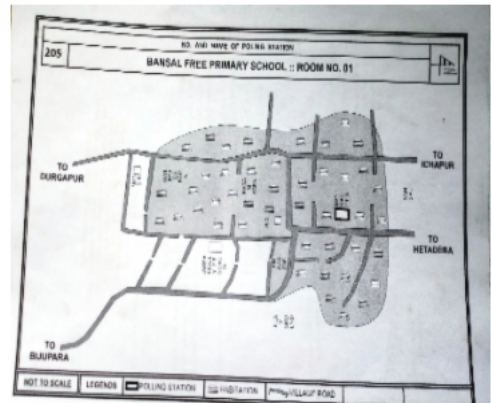

Key MAP View