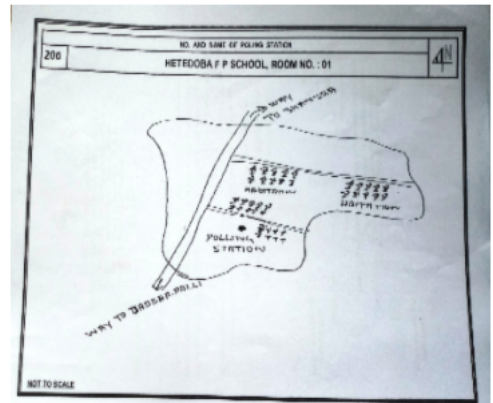

Key MAP View