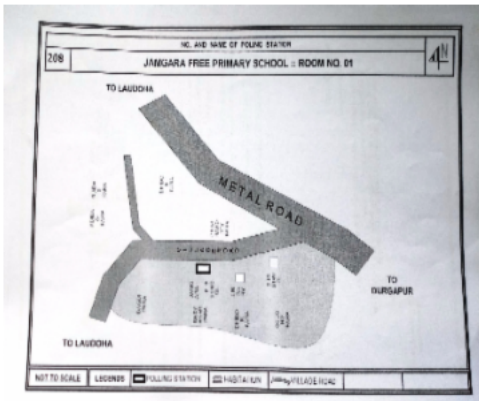

নির্বাচক নিবন্ধন আধিকারিকের স্বাক্ষর

Nazri Naksha

Google Map View

Polling Station Building Front View

Polling Station Front View

Cad View

Key MAP View

1 নাম : নিরমল কিস্কু মায়ের নাম: চাঁদমুনি কিস্কু বাড়ির নং : n0103 বয়স : 29 লিঙ্গ : পুরুষ	NSX1603000 ফটো উপলব্ধ	2 নাম : বৃধু কিস্কু পিতার নাম: সনাতন কিস্কু বাড়ির নং : n0042 বয়স : 26 লিঙ্গ : পুরুষ	NSX1726793 ফটো উপলব্ধ	3 নাম : বাহা কিস্কু স্বামীর নাম: বৃদি কিস্কু বাড়ির নং : 19 বয়স : 46 লিঙ্গ : মহিলা	DVM1499870 ফটো উপলব্ধ
4 নাম : কাটি কিস্কু পিতার নাম: ছোটো কিস্কু বাড়ির নং : n0031 বয়স : 70 লিঙ্গ : পুরুষ	WB/37/264/189368 ফটো উপলব্ধ	5 নাম : সমরি কিস্কু স্বামীর নাম: সনাতন কিস্কু বাড়ির নং : n0042 বয়স : 63 লিঙ্গ : মহিলা	WB/37/264/189185 ফটো উপলব্ধ	6 নাম : বৈদ্যনাথ কিস্কু পিতার নাম: সনাতন কিস্কু বাড়ির নং : n0042 বয়স : 33 লিঙ্গ : পুরুষ	NSX1256759 ফটো উপলব্ধ
7 নাম : বৃদিন কিস্কু স্বামীর নাম: সুফল কিস্কু বাড়ির নং : 43 বয়স : 36 লিঙ্গ : মহিলা	NSX1170760 ফটো উপলব্ধ	8 নাম : সুফল কিস্কু পিতার নাম: সনাতন কিস্কু বাড়ির নং : 43 বয়স : 35 লিঙ্গ : পুরুষ	NSX0944967 ফটো উপলব্ধ	9 নাম : কাঁদন কিস্কু পিতার নাম: ভক্তা কিস্কু বাড়ির নং : n0050 বয়স : 73 লিঙ্গ : পুরুষ	WB/37/264/189262 ফটো উপলব্ধ
10 নাম : হীরামনি কিস্কু স্বামীর নাম: কাঁদন কিস্কু বাড়ির নং : n0050 বয়স : 69 লিঙ্গ : মহিলা	WB/37/264/189267 ফটো উপলব্ধ	11 নাম : বিজয় কিস্কু পিতার নাম: কাঁদন কিস্কু বাড়ির নং : n0050 বয়স : 43 লিঙ্গ : পুরুষ	DVM2098572 ফটো উপলব্ধ	12 নাম : রূপলাল কিস্কু পিতার নাম: বিজয় বাড়ির নং : বিজয় কিস্কু বয়স : 20 লিঙ্গ : পুরুষ	NSX3528585 ফটো উপলব্ধ
13 নাম : রাসমনি কিস্কু পিতার নাম: এতোয়ারী কিস্কু বাড়ির নং : 84 বয়স : 39 লিঙ্গ : মহিলা	NSX0945063 ফটো উপলব্ধ	14 নাম : সোনারাম কিস্কু পিতার নাম: এতোয়ারী কিস্কু বাড়ির নং : n0083 বয়স : 38 লিঙ্গ : পুরুষ	NSX0798652 ফটো উপলব্ধ	15 নাম : রবনী কিস্কু স্বামীর নাম: সোনা রাম কিস্কু বাড়ির নং : n0083 বয়স : 34 লিঙ্গ : মহিলা	NSX1171214 ফটো উপলব্ধ
16 নাম : অজিত কিস্কু পিতার নাম: বৈদ্যনাথ কিস্কু বাড়ির নং : n0110 বয়স : 60 লিঙ্গ : পুরুষ	WB/37/264/189258 ফটো উপলব্ধ	17 নাম : চম্পা কিস্কু স্বামীর নাম: অজিত কিস্কু বাড়ির নং : n0110 বয়স : 53 লিঙ্গ : মহিলা	WB/37/264/189279 ফটো উপলব্ধ	18 নাম : রানী কিস্কু স্বামীর নাম: বৈদ্যনাথ কিস্কু বাড়ির নং : n0178 বয়স : 76 লিঙ্গ : মহিলা	WB/37/264/189278 ফটো উপলব্ধ
19 নাম : লখিকান্ত কিস্কু পিতার নাম: বৈদ্যনাথ কিস্কু বাড়ির নং : n0178 বয়স : 38 লিঙ্গ : পুরুষ	DVM2934362 ফটো উপলব্ধ	20 নাম : মঙ্গলি কিস্কু স্বামীর নাম: লখিকান্ত কিস্কু বাড়ির নং : n0178 বয়স : 38 লিঙ্গ : মহিলা	DVM2934370 ফটো উপলব্ধ	21 নাম : সুমী কিস্কু পিতার নাম: বৈদ্যনাথ কিস্কু বাড়ির নং : 180 বয়স : 37 লিঙ্গ : মহিলা	NSX0944744 ফটো উপলব্ধ
22 নাম : চাঁদমুনি কিস্কু স্বামীর নাম: রসিক কিস্কু বাড়ির নং : n0103 বয়স : 70 লিঙ্গ : মহিলা	WB/37/264/189216 ফটো উপলব্ধ	23 নাম : অবিদাস কিস্কু পিতার নাম: রসিক কিস্কু বাড়ির নং : n0103 বয়স : 53 লিঙ্গ : পুরুষ	WB/37/264/189136 ফটো উপলব্ধ	24 নাম : বালিকা কিস্কু স্বামীর নাম: উবিদাস কিস্কু বাড়ির নং : 104 বয়স : 38 লিঙ্গ : মহিলা	NSX0944835 ফটো উপলব্ধ
25 নাম : বাবুলাল কিস্কু পিতার নাম: রসিক কিস্কু বাড়ির নং : 104 বয়স : 36 লিঙ্গ : পুরুষ	NSX0944769 ফটো উপলব্ধ	26 নাম : মঙ্গলী কিস্কু স্বামীর নাম: বাবুলাল কিস্কু বাড়ির নং : 104 বয়স : 36 লিঙ্গ : মহিলা	NSX0944785 ফটো উপলব্ধ	27 নাম : পূর্ণিমা কিস্কু পিতার নাম: কাটি কিস্কু বাড়ির নং : n0031 বয়স : 29 লিঙ্গ : মহিলা	NSX1684778 ফটো উপলব্ধ
28 নাম : বহুমুনি বাসকি পিতার নাম: সাহেব রাম বাসকি বাড়ির নং : N0042 বয়স : 29 লিঙ্গ : মহিলা	NSX3164886 ফটো উপলব্ধ	29 নাম : সুজিত কিস্কু পিতার নাম: লখিকান্ত কিস্কু বাড়ির নং : এন0031 বয়স : 22 লিঙ্গ : পুরুষ	NSX3348216 ফটো উপলব্ধ	30 নাম : মঙ্গলী কিস্কু পিতার নাম: কাটি কিস্কু বাড়ির নং : এন01014 বয়স : 27 লিঙ্গ : মহিলা	NSX3368438 ফটো উপলব্ধ