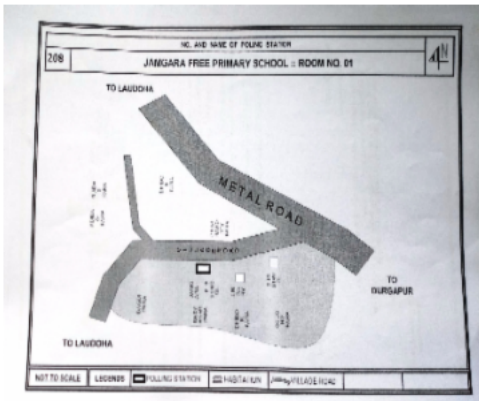

নির্বাচক নিবন্ধন আধিকারিকের স্বাক্ষর

Nazri Naksha

Google Map View

Polling Station Building Front View

Polling Station Front View

Cad View

Key MAP View

বিধানসভা নির্বাচনক্ষেত্রের নং, নাম : 275-পান্ডুবেশ্বর
ভাগ নং, নাম : 1-জামগড়া গ্রাম (দক্ষিণাংশ)