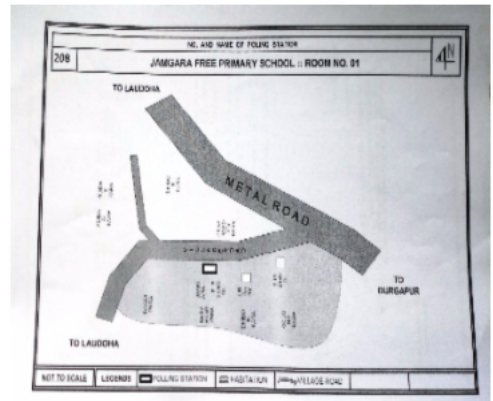

নির্বাচক নিবন্ধন আধিকারিকের স্বাক্ষর

Nazri Naksha

Google Map View

Polling Station Building Front View

Polling Station Front View

Cad View

Key MAP View

বিধানসভা নির্বাচনক্ষেত্রের নং, নাম : 275-পান্ডুবেশ্বর
ভাগ নং, নাম : 1-জামগড়া গ্রাম (দক্ষিণাংশ)