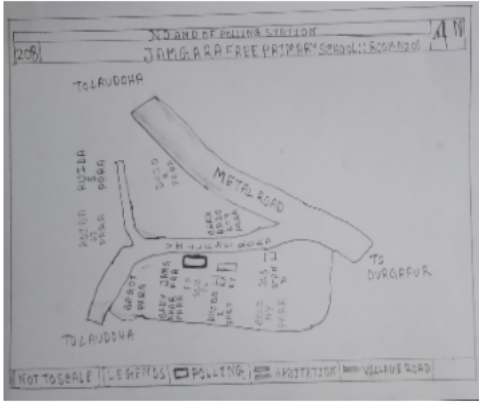

নির্বাচক নিবন্ধন আধিকারিকের স্বাক্ষর

Nazri Naksha

Google Map View

Polling Station Building Front View

Polling Station Front View

Cad View

Key MAP View

বিধানসভা নির্বাচনক্ষেত্রের নং, নাম : 275-পান্ডুবেশ্বর
ভাগ নং, নাম : 1-জামগড়া গ্রাম (দক্ষিণাংশ)