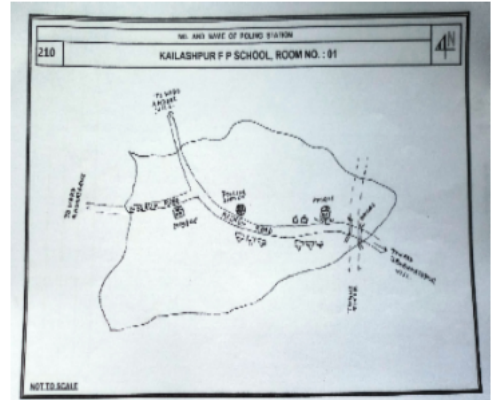

নির্বাচক নিবন্ধন আধিকারিকের স্বাক্ষর

Nazri Naksha

Google Map View

Polling Station Building Front View

Polling Station Front View

Cad View

Key MAP View

1 নাম : রেহানা সুলতানা পিতার নাম: সেখ রফিক বাড়ির নং : n0128 বয়স : 28 লিঙ্গ : মহিলা	NSX1685247 ফটো উপলব্ধ	2 নাম : সেখ মহম্মদ মুসা পিতার নাম: সেখ গাফফার বাড়ির নং : n0065 বয়স : 36 লিঙ্গ : পুরুষ	DVM2927663 ফটো উপলব্ধ	3 নাম : মনোয়ারা বিবি স্বামীর নাম: সেখ সাজেদ আলি বাড়ির নং : n0078 বয়স : 63 লিঙ্গ : মহিলা	NSX3125747 ফটো উপলব্ধ
4 নাম : সেখ মহিবুল পিতার নাম: সেখ মনসুর বাড়ির নং : n0038 বয়স : 31 লিঙ্গ : পুরুষ	NSX1358902 ফটো উপলব্ধ	5 নাম : সেখ আলআমিন পিতার নাম: সেখ সফিক বাড়ির নং : n0067 বয়স : 26 লিঙ্গ : পুরুষ	NSX1727312 ফটো উপলব্ধ	6 নাম : সেখ গুলবুদ্দিন পিতার নাম: সেখ মনসুর আলি বাড়ির নং : n0038 বয়স : 26 লিঙ্গ : পুরুষ	NSX1726074 ফটো উপলব্ধ
7 নাম : রমিসা বিবি স্বামীর নাম: আনারুল সেখ বাড়ির নং : n0089 বয়স : 46 লিঙ্গ : মহিলা	DVM2354413 ফটো উপলব্ধ	8 নাম : সেখ আফজল পিতার নাম: সেখ আনামুল বাড়ির নং : n0089 বয়স : 31 লিঙ্গ : পুরুষ	NSX1526250 ফটো উপলব্ধ	9 নাম : সেখ মনসুর আলি পিতার নাম: সেখ লোকমান বাড়ির নং : n0038 বয়স : 69 লিঙ্গ : পুরুষ	WB/37/264/114697 ফটো উপলব্ধ
10 নাম : সেখ মতিউর রহমান পিতার নাম: রহমত সেখ বাড়ির নং : n0030 বয়স : 62 লিঙ্গ : পুরুষ	WB/37/264/114016 ফটো উপলব্ধ	11 নাম : তারজিনা খাতুন স্বামীর নাম: সেখ জাফর আলি বাড়ির নং : n0043 বয়স : 31 লিঙ্গ : মহিলা	NSX1726140 ফটো উপলব্ধ	12 নাম : সেখ সামসুদ্দিন পিতার নাম: সেখ মহিউদ্দিন বাড়ির নং : n0022 বয়স : 43 লিঙ্গ : পুরুষ	NSX1051978 ফটো উপলব্ধ
13 নাম : জৈগুনন্নেসা বিবি স্বামীর নাম: সেখ সামসুদ্দিন বাড়ির নং : n0022 বয়স : 32 লিঙ্গ : মহিলা	NSX1455732 ফটো উপলব্ধ	14 নাম : জানসুরা বিবি স্বামীর নাম: সেখ নইমুদ্দিন বাড়ির নং : n0022 বয়স : 37 লিঙ্গ : মহিলা	NSX1051960 ফটো উপলব্ধ	15 নাম : সেখ মহসিন মন্ডল পিতার নাম: সেখ জামিরুদ্দিন বাড়ির নং : n0007 বয়স : 36 লিঙ্গ : পুরুষ	NSX1051903 ফটো উপলব্ধ
16 নাম : সেখ ফজল পিতার নাম: সেখ সবেদ বাড়ির নং : n0031 বয়স : 66 লিঙ্গ : পুরুষ	NSX3125226 ফটো উপলব্ধ	17 নাম : মুসাব্বেরা বিবি স্বামীর নাম: সেখ ফজল বাড়ির নং : n0031 বয়স : 63 লিঙ্গ : মহিলা	WB/37/264/114237 ফটো উপলব্ধ	18 নাম : ইজাজুলহক সেখ পিতার নাম: সবেদ সেখ বাড়ির নং : n0031 বয়স : 61 লিঙ্গ : পুরুষ	WB/37/264/114030 ফটো উপলব্ধ
19 নাম : সামিনা বিবি স্বামীর নাম: ইজাজুলহক সেখ বাড়ির নং : n0031 বয়স : 56 লিঙ্গ : মহিলা	DVM2355014 ফটো উপলব্ধ	20 নাম : মহম্মদ জাহাঙ্গীর সেখ পিতার নাম: আফফান আলি সেখ বাড়ির নং : n0037 বয়স : 50 লিঙ্গ : পুরুষ	WB/37/264/114777 ফটো উপলব্ধ	21 নাম : সেখ মুজাফফর আলি পিতার নাম: আফফান আলি বাড়ির নং : n0037 বয়স : 43 লিঙ্গ : পুরুষ	DVM2354645 ফটো উপলব্ধ
22 নাম : সেখ আলিফ পিতার নাম: সেখ সাকেব আলি বাড়ির নং : n0063 বয়স : 28 লিঙ্গ : পুরুষ	NSX1603810 ফটো উপলব্ধ	23 নাম : সেখ সাহারুপ পিতার নাম: সেখ মুনসুব বাড়ির নং : n0120 বয়স : 28 লিঙ্গ : পুরুষ	NSX1603836 ফটো উপলব্ধ	24 নাম : আজিজা খাতুন পিতার নাম: সেখ গাফফার বাড়ির নং : n0065 বয়স : 31 লিঙ্গ : মহিলা	NSX1603950 ফটো উপলব্ধ
25 নাম : কুলসুমা বিবি স্বামীর নাম: সেখ আজিজুল বাড়ির নং : n0109 বয়স : 28 লিঙ্গ : মহিলা	NSX1604073 ফটো উপলব্ধ	26 নাম : সেখ নুরুল আবসার পিতার নাম: সেখ সুলতান মন্ডল বাড়ির নং : n0043 বয়স : 66 লিঙ্গ : পুরুষ	WB/37/264/114048 ফটো উপলব্ধ	27 নাম : সেখ সাজেদ আলি পিতার নাম: সেখ রাহাত আলি বাড়ির নং : n0078 বয়স : 72 লিঙ্গ : পুরুষ	WB/37/264/114295 ফটো উপলব্ধ
28 নাম : জাইতুন বিবি স্বামীর নাম: সেখ কামাল উদ্দিন বাড়ির নং : n0039 বয়স : 59 লিঙ্গ : মহিলা	NSX3125267 ফটো উপলব্ধ	29 নাম : সেখ গাফফার পিতার নাম: সেখ ইলিয়াস বাড়ির নং : n0065 বয়স : 67 লিঙ্গ : পুরুষ	WB/37/264/114333 ফটো উপলব্ধ	30 নাম : জেরিনা বেগম স্বামীর নাম: সেখ আফফান আলি বাড়ির নং : n0037 বয়স : 69 লিঙ্গ : মহিলা	WB/37/264/114349 ফটো উপলব্ধ