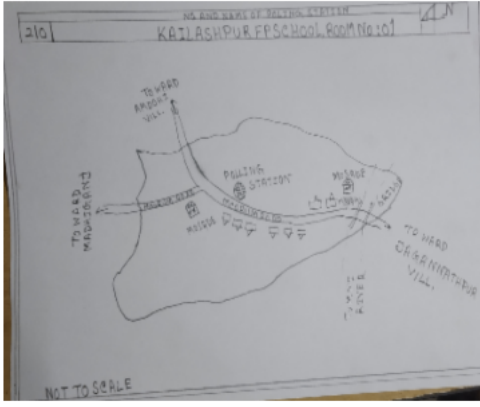

Nazri Naksha