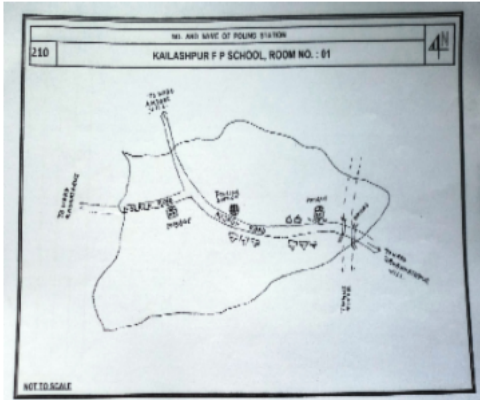

নির্বাচক নিবন্ধন আধিকারিকের স্বাক্ষর

Nazri Naksha

Google Map View

Polling Station Building Front View

Polling Station Front View

Cad View

Key MAP View

1 নাম : রেহানা সুলতানা পিতার নাম: সেখ রফিক বাড়ির নং : n0128 বয়স : 28 লিঙ্গ : মহিলা	NSX1685247 ফটো উপলব্ধ	2 নাম : সেখ মহম্মদ মুসা পিতার নাম: সেখ গাফফার বাড়ির নং : n0065 বয়স : 36 লিঙ্গ : পুরুষ	DVM2927663 ফটো উপলব্ধ	3 নাম : মনোয়ারা বিবি স্বামীর নাম: সেখ সাজেদ আলি বাড়ির নং : n0078 বয়স : 63 লিঙ্গ : মহিলা	NSX3125747 ফটো উপলব্ধ
4 নাম : সেখ মহিবুল পিতার নাম: সেখ মনসুর বাড়ির নং : n0038 বয়স : 31 লিঙ্গ : পুরুষ	NSX1358902 ফটো উপলব্ধ	5 নাম : সেখ আলআমিন পিতার নাম: সেখ সফিক বাড়ির নং : n0067 বয়স : 26 লিঙ্গ : পুরুষ	NSX1727312 ফটো উপলব্ধ	6 নাম : সেখ গুলবুদ্দিন পিতার নাম: সেখ মনসুর আলি বাড়ির নং : n0038 বয়স : 26 লিঙ্গ : পুরুষ	NSX1726074 ফটো উপলব্ধ
7 নাম : রমিসা বিবি স্বামীর নাম: আনারুল সেখ বাড়ির নং : n0089 বয়স : 46 লিঙ্গ : মহিলা	DVM2354413 ফটো উপলব্ধ	8 নাম : সেখ আফজল পিতার নাম: সেখ আনামুল বাড়ির নং : n0089 বয়স : 31 লিঙ্গ : পুরুষ	NSX1526250 ফটো উপলব্ধ	9 নাম : সেখ মনসুর আলি পিতার নাম: সেখ লোকমান বাড়ির নং : n0038 বয়স : 69 লিঙ্গ : পুরুষ	WB/37/264/114697 ফটো উপলব্ধ
10 নাম : সেখ মতিউর রহমান পিতার নাম: রহমত সেখ বাড়ির নং : n0030 বয়স : 62 লিঙ্গ : পুরুষ	WB/37/264/114016 ফটো উপলব্ধ	11 নাম : তারজিনা খাতুন স্বামীর নাম: সেখ জাফর আলি বাড়ির নং : n0043 বয়স : 31 লিঙ্গ : মহিলা	NSX1726140 ফটো উপলব্ধ	12 নাম : সেখ সামসুদ্দিন পিতার নাম: সেখ মহিউদ্দিন বাড়ির নং : n0022 বয়স : 43 লিঙ্গ : পুরুষ	NSX1051978 ফটো উপলব্ধ
13 নাম : জৈগুনন্নেসা বিবি স্বামীর নাম: সেখ সামসুদ্দিন বাড়ির নং : n0022 বয়স : 32 লিঙ্গ : মহিলা	NSX1455732 ফটো উপলব্ধ	14 নাম : জানসুরা বিবি স্বামীর নাম: সেখ নইমুদ্দিন বাড়ির নং : n0022 বয়স : 37 লিঙ্গ : মহিলা	NSX1051960 ফটো উপলব্ধ	15 নাম : সেখ মহসিন মন্ডল পিতার নাম: সেখ জামিরুদ্দিন বাড়ির নং : n0007 বয়স : 36 লিঙ্গ : পুরুষ	NSX1051903 ফটো উপলব্ধ
16 নাম : সেখ ফজল পিতার নাম: সেখ সবেদ বাড়ির নং : n0031 বয়স : 66 লিঙ্গ : পুরুষ	NSX3125226 ফটো উপলব্ধ	17 নাম : মুসাব্বেরা বিবি স্বামীর নাম: সেখ ফজল বাড়ির নং : n0031 বয়স : 63 লিঙ্গ : মহিলা	WB/37/264/114237 ফটো উপলব্ধ	18 নাম : ইজাজুলহক সেখ পিতার নাম: সবেদ সেখ বাড়ির নং : n0031 বয়স : 61 লিঙ্গ : পুরুষ	WB/37/264/114030 ফটো উপলব্ধ
19 নাম : সামিনা বিবি স্বামীর নাম: ইজাজুলহক সেখ বাড়ির নং : n0031 বয়স : 56 লিঙ্গ : মহিলা	DVM2355014 ফটো উপলব্ধ	20 নাম : মহম্মদ জাহাঙ্গীর সেখ পিতার নাম: আফফান আলি সেখ বাড়ির নং : n0037 বয়স : 50 লিঙ্গ : পুরুষ	WB/37/264/114777 ফটো উপলব্ধ	21 নাম : সেখ মুজাফফর আলি পিতার নাম: আফফান আলি বাড়ির নং : n0037 বয়স : 43 লিঙ্গ : পুরুষ	DVM2354645 ফটো উপলব্ধ
22 নাম : সেখ আলিফ পিতার নাম: সেখ সাকেব আলি বাড়ির নং : n0063 বয়স : 28 লিঙ্গ : পুরুষ	NSX1603810 ফটো উপলব্ধ	23 নাম : সেখ সাহারুপ পিতার নাম: সেখ মুনসুব বাড়ির নং : n0120 বয়স : 28 লিঙ্গ : পুরুষ	NSX1603836 ফটো উপলব্ধ	24 নাম : আজিজা খাতুন পিতার নাম: সেখ গাফফার বাড়ির নং : n0065 বয়স : 31 লিঙ্গ : মহিলা	NSX1603950 ফটো উপলব্ধ
25 নাম : কুলসুমা বিবি স্বামীর নাম: সেখ আজিজুল বাড়ির নং : n0109 বয়স : 28 লিঙ্গ : মহিলা	NSX1604073 ফটো উপলব্ধ	26 নাম : সেখ নুরুল আবসার পিতার নাম: সেখ সুলতান মন্ডল বাড়ির নং : n0043 বয়স : 66 লিঙ্গ : পুরুষ	WB/37/264/114048 ফটো উপলব্ধ	27 নাম : সেখ সাজেদ আলি পিতার নাম: সেখ রাহাত আলি বাড়ির নং : n0078 বয়স : 72 লিঙ্গ : পুরুষ	WB/37/264/114295 ফটো উপলব্ধ
28 নাম : জাইতুন বিবি স্বামীর নাম: সেখ কামাল উদ্দিন বাড়ির নং : n0039 বয়স : 59 লিঙ্গ : মহিলা	NSX3125267 ফটো উপলব্ধ	29 নাম : সেখ গাফফার পিতার নাম: সেখ ইলিয়াস বাড়ির নং : n0065 বয়স : 67 লিঙ্গ : পুরুষ	WB/37/264/114333 ফটো উপলব্ধ	30 নাম : জেরিনা বেগম স্বামীর নাম: সেখ আফফান আলি বাড়ির নং : n0037 বয়স : 69 লিঙ্গ : মহিলা	WB/37/264/114349 ফটো উপলব্ধ