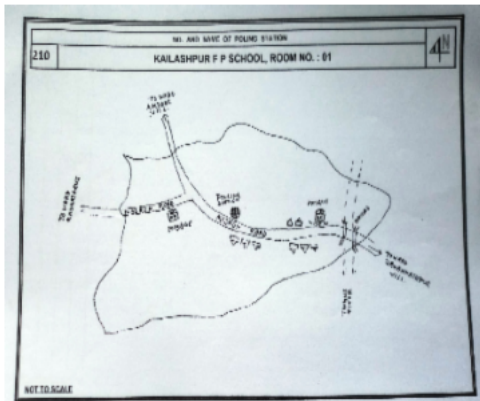

নির্বাচক নিবন্ধন আধিকারিকের স্বাক্ষর

Nazri Naksha

Google Map View

Polling Station Building Front View

Polling Station Front View

Cad View

Key MAP View

1 নাম : সেখ নজরুল পিতার নাম : সেখ মুনতাজ বাড়ির নং : n0095 বয়স : 66 লিঙ্গ : পুরুষ ফটো উপলব্ধ	WB/37/264/117461	2 নাম : সেখ জয়নাল আবেদিন পিতার নাম : সেখ নজরুল বাড়ির নং : জগন্নাথপুর বয়স : 28 লিঙ্গ : পুরুষ ফটো উপলব্ধ	NSX1526763	3 নাম : মানোরাবিবি সেখ স্বামীর নাম : নজরুল সেখ বাড়ির নং : n0095 বয়স : 58 লিঙ্গ : মহিলা ফটো উপলব্ধ	WB/37/264/117528
4 নাম : নিজাবুল সেখ পিতার নাম : নজরুল সেখ বাড়ির নং : n0095 বয়স : 38 লিঙ্গ : পুরুষ ফটো উপলব্ধ	DVM2927978	5 নাম : সেখ আতাবুল পিতার নাম : সেখ নজরুল বাড়ির নং : n0095 বয়স : 37 লিঙ্গ : পুরুষ ফটো উপলব্ধ	DVM2927960	6 নাম : আকবর সেখ পিতার নাম : সাদু সেখ বাড়ির নং : n0095 বয়স : 57 লিঙ্গ : পুরুষ ফটো উপলব্ধ	DVM1476340
7 নাম : রাবিয়া বিবি স্বামীর নাম : আকবর সেখ বাড়ির নং : n0095 বয়স : 47 লিঙ্গ : মহিলা ফটো উপলব্ধ	DVM2355840	8 নাম : সেখ আসগর পিতার নাম : সেখ সাধু মোলা বাড়ির নং : n0095 বয়স : 50 লিঙ্গ : পুরুষ ফটো উপলব্ধ	NSX3126448	9 নাম : খাদিজা বিবি স্বামীর নাম : সেখ আতাবুল বাড়ির নং : n0095 বয়স : 29 লিঙ্গ : মহিলা ফটো উপলব্ধ	NSX1526623
10 নাম : সেখ ইসমাইল পিতার নাম : সেখ জয়নাল আবেদিন বাড়ির নং : n0114 বয়স : 60 লিঙ্গ : পুরুষ ফটো উপলব্ধ	DVM1475953	11 নাম : সেখ সাদ্দাম পিতার নাম : সেখ ইসমাইল বাড়ির নং : n0114 বয়স : 31 লিঙ্গ : পুরুষ ফটো উপলব্ধ	NSX1359249	12 নাম : মুরাদ সেখ পিতার নাম : ইসরাইল সেখ বাড়ির নং : n0114 বয়স : 61 লিঙ্গ : পুরুষ ফটো উপলব্ধ	DVM0200840
13 নাম : সেখ আব্বাস উদ্দিন পিতার নাম : সেখ হামিদ বাড়ির নং : n0114 বয়স : 42 লিঙ্গ : পুরুষ ফটো উপলব্ধ	NSX1455815	14 নাম : সেখ তাজউদ্দিন পিতার নাম : সেখ মুরাদ বাড়ির নং : n0114 বয়স : 32 লিঙ্গ : পুরুষ ফটো উপলব্ধ	NSX1257492	15 নাম : জরিলা বিবি স্বামীর নাম : সেখ ইসমাইল বাড়ির নং : n0117 বয়স : 49 লিঙ্গ : মহিলা ফটো উপলব্ধ	DVM1476092
16 নাম : সেখ লাল মহম্মদ পিতার নাম : সেখ জিয়াদ বাড়ির নং : n0120 বয়স : 61 লিঙ্গ : পুরুষ ফটো উপলব্ধ	WB/37/264/117544	17 নাম : হাসিনা বিবি স্বামীর নাম : সেখ লালমহম্মদ বাড়ির নং : n0120 বয়স : 57 লিঙ্গ : মহিলা ফটো উপলব্ধ	WB/37/264/117539	18 নাম : আসুরা বিবি স্বামীর নাম : মুরাদ সেখ বাড়ির নং : n0114 বয়স : 57 লিঙ্গ : মহিলা ফটো উপলব্ধ	WB/37/264/117525
19 নাম : সেখ আশরফ আলি পিতার নাম : সেখ আসগর আলি বাড়ির নং : n0095 বয়স : 28 লিঙ্গ : পুরুষ ফটো উপলব্ধ	NSX1685460	20 নাম : জানহারা বিবি স্বামীর নাম : সেখ ইসলাম বাড়ির নং : n0116 বয়স : 56 লিঙ্গ : মহিলা ফটো উপলব্ধ	WB/37/264/117414	21 নাম : সেখ আয়ুব পিতার নাম : সেখ ইউসুফ বাড়ির নং : n0216 বয়স : 45 লিঙ্গ : পুরুষ ফটো উপলব্ধ	NSX3569001
22 নাম : সেখ আসিফ পিতার নাম : সেখ আকবর বাড়ির নং : n0095 বয়স : 27 লিঙ্গ : পুরুষ ফটো উপলব্ধ	NSX1685304	23 নাম : মমতাজ বিবি স্বামীর নাম : সেখ আবাসুদ্দীন বাড়ির নং : n0114 বয়স : 36 লিঙ্গ : মহিলা ফটো উপলব্ধ	NSX1257500	24 নাম : সেখ সালিম পিতার নাম : সেখ ইসলাম বাড়ির নং : n0116 বয়স : 26 লিঙ্গ : পুরুষ ফটো উপলব্ধ	NSX1726165
25 নাম : সেখ সুকুর পিতার নাম : সেখ ইসমাইল বাড়ির নং : n0114 বয়স : 26 লিঙ্গ : পুরুষ ফটো উপলব্ধ	NSX1726181	26 নাম : সেখ জাফিরুল পিতার নাম : সেখ নজরুল বাড়ির নং : n0095 বয়স : 27 লিঙ্গ : পুরুষ ফটো উপলব্ধ	NSX1726348	27 নাম : হোসনা বিবি স্বামীর নাম : সেখ আসগর বাড়ির নং : n0095 বয়স : 47 লিঙ্গ : মহিলা ফটো উপলব্ধ	DVM2355857
28 নাম : সেখ ইসলাম পিতার নাম : সেখ আবেদিন বাড়ির নং : n0116 বয়স : 72 লিঙ্গ : পুরুষ ফটো উপলব্ধ	WB/37/264/117667	29 নাম : মারিয়ন নিসা বিবি স্বামীর নাম : সেখ নিজাবুল বাড়ির নং : nং 0036 বয়স : 33 লিঙ্গ : মহিলা ফটো উপলব্ধ	NSX1771138	30 নাম : সেখ জসিমুদ্দিন পিতার নাম : সেখ আয়ুব আলি বাড়ির নং : 241 বয়স : 25 লিঙ্গ : পুরুষ ফটো উপলব্ধ	NSX1794353