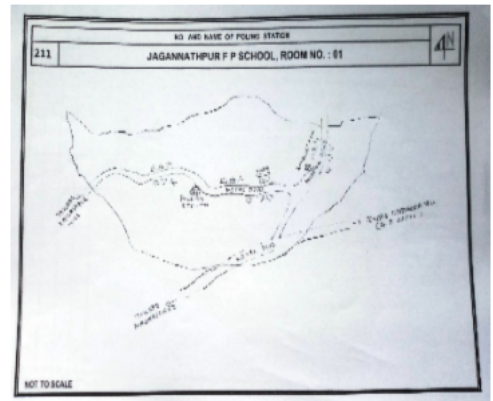

নির্বাচক নিবন্ধন আধিকারিকের স্বাক্ষর

Nazri Naksha

Google Map View

Polling Station Building Front View

Polling Station Front View

Cad View

Key MAP View

1 নাম : সেখ নজরুল পিতার নাম : সেখ মুনতাজ বাড়ির নং : n0095 বয়স : 66 লিঙ্গ : পুরুষ ফটো উপলব্ধ	WB/37/264/117461	2 নাম : সেখ জয়নাল আবেদিন পিতার নাম : সেখ নজরুল বাড়ির নং : জগন্নাথপুর বয়স : 28 লিঙ্গ : পুরুষ ফটো উপলব্ধ	NSX1526763	3 নাম : মানোরাবিবি সেখ স্বামীর নাম : নজরুল সেখ বাড়ির নং : n0095 বয়স : 58 লিঙ্গ : মহিলা ফটো উপলব্ধ	WB/37/264/117528
4 নাম : নিজাবুল সেখ পিতার নাম : নজরুল সেখ বাড়ির নং : n0095 বয়স : 38 লিঙ্গ : পুরুষ ফটো উপলব্ধ	DVM2927978	5 নাম : সেখ আতাবুল পিতার নাম : সেখ নজরুল বাড়ির নং : n0095 বয়স : 37 লিঙ্গ : পুরুষ ফটো উপলব্ধ	DVM2927960	6 নাম : আকবর সেখ পিতার নাম : সাদু সেখ বাড়ির নং : n0095 বয়স : 57 লিঙ্গ : পুরুষ ফটো উপলব্ধ	DVM1476340
7 নাম : রাবিয়া বিবি স্বামীর নাম : আকবর সেখ বাড়ির নং : n0095 বয়স : 47 লিঙ্গ : মহিলা ফটো উপলব্ধ	DVM2355840	8 নাম : সেখ আসগর পিতার নাম : সেখ সাধু মোলা বাড়ির নং : n0095 বয়স : 50 লিঙ্গ : পুরুষ ফটো উপলব্ধ	NSX3126448	9 নাম : খাদিজা বিবি স্বামীর নাম : সেখ আতাবুল বাড়ির নং : n0095 বয়স : 29 লিঙ্গ : মহিলা ফটো উপলব্ধ	NSX1526623
10 নাম : সেখ ইসমাইল পিতার নাম : সেখ জয়নাল আবেদিন বাড়ির নং : n0114 বয়স : 60 লিঙ্গ : পুরুষ ফটো উপলব্ধ	DVM1475953	11 নাম : সেখ সাদ্দাম পিতার নাম : সেখ ইসমাইল বাড়ির নং : n0114 বয়স : 31 লিঙ্গ : পুরুষ ফটো উপলব্ধ	NSX1359249	12 নাম : মুরাদ সেখ পিতার নাম : ইসরাইল সেখ বাড়ির নং : n0114 বয়স : 61 লিঙ্গ : পুরুষ ফটো উপলব্ধ	DVM0200840
13 নাম : সেখ আব্বাস উদ্দিন পিতার নাম : সেখ হামিদ বাড়ির নং : n0114 বয়স : 42 লিঙ্গ : পুরুষ ফটো উপলব্ধ	NSX1455815	14 নাম : সেখ তাজউদ্দিন পিতার নাম : সেখ মুরাদ বাড়ির নং : n0114 বয়স : 32 লিঙ্গ : পুরুষ ফটো উপলব্ধ	NSX1257492	15 নাম : জরিলা বিবি স্বামীর নাম : সেখ ইসমাইল বাড়ির নং : n0117 বয়স : 49 লিঙ্গ : মহিলা ফটো উপলব্ধ	DVM1476092
16 নাম : সেখ লাল মহম্মদ পিতার নাম : সেখ জিয়াদ বাড়ির নং : n0120 বয়স : 61 লিঙ্গ : পুরুষ ফটো উপলব্ধ	WB/37/264/117544	17 নাম : হাসিনা বিবি স্বামীর নাম : সেখ লালমহম্মদ বাড়ির নং : n0120 বয়স : 57 লিঙ্গ : মহিলা ফটো উপলব্ধ	WB/37/264/117539	18 নাম : আসুরা বিবি স্বামীর নাম : মুরাদ সেখ বাড়ির নং : n0114 বয়স : 57 লিঙ্গ : মহিলা ফটো উপলব্ধ	WB/37/264/117525
19 নাম : সেখ আশরফ আলি পিতার নাম : সেখ আসগর আলি বাড়ির নং : n0095 বয়স : 28 লিঙ্গ : পুরুষ ফটো উপলব্ধ	NSX1685460	20 নাম : জানহারা বিবি স্বামীর নাম : সেখ ইসলাম বাড়ির নং : n0116 বয়স : 56 লিঙ্গ : মহিলা ফটো উপলব্ধ	WB/37/264/117414	21 নাম : সেখ আয়ুব পিতার নাম : সেখ ইউসুফ বাড়ির নং : n0216 বয়স : 45 লিঙ্গ : পুরুষ ফটো উপলব্ধ	NSX3569001
22 নাম : সেখ আসিফ পিতার নাম : সেখ আকবর বাড়ির নং : n0095 বয়স : 27 লিঙ্গ : পুরুষ ফটো উপলব্ধ	NSX1685304	23 নাম : মমতাজ বিবি স্বামীর নাম : সেখ আবাসুদ্দীন বাড়ির নং : n0114 বয়স : 36 লিঙ্গ : মহিলা ফটো উপলব্ধ	NSX1257500	24 নাম : সেখ সালিম পিতার নাম : সেখ ইসলাম বাড়ির নং : n0116 বয়স : 26 লিঙ্গ : পুরুষ ফটো উপলব্ধ	NSX1726165
25 নাম : সেখ সুকুর পিতার নাম : সেখ ইসমাইল বাড়ির নং : n0114 বয়স : 26 লিঙ্গ : পুরুষ ফটো উপলব্ধ	NSX1726181	26 নাম : সেখ জাফিরুল পিতার নাম : সেখ নজরুল বাড়ির নং : n0095 বয়স : 27 লিঙ্গ : পুরুষ ফটো উপলব্ধ	NSX1726348	27 নাম : হোসনা বিবি স্বামীর নাম : সেখ আসগর বাড়ির নং : n0095 বয়স : 47 লিঙ্গ : মহিলা ফটো উপলব্ধ	DVM2355857
28 নাম : সেখ ইসলাম পিতার নাম : সেখ আবেদিন বাড়ির নং : n0116 বয়স : 72 লিঙ্গ : পুরুষ ফটো উপলব্ধ	WB/37/264/117667	29 নাম : মারিয়ন নিসা বিবি স্বামীর নাম : সেখ নিজাবুল বাড়ির নং : nং 0036 বয়স : 33 লিঙ্গ : মহিলা ফটো উপলব্ধ	NSX1771138	30 নাম : সেখ জসিমুদ্দিন পিতার নাম : সেখ আয়ুব আলি বাড়ির নং : 241 বয়স : 25 লিঙ্গ : পুরুষ ফটো উপলব্ধ	NSX1794353