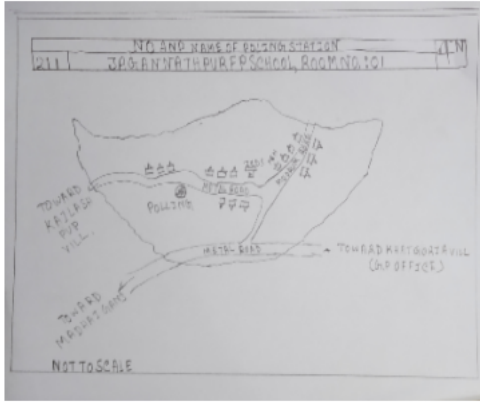

Nazri Naksha