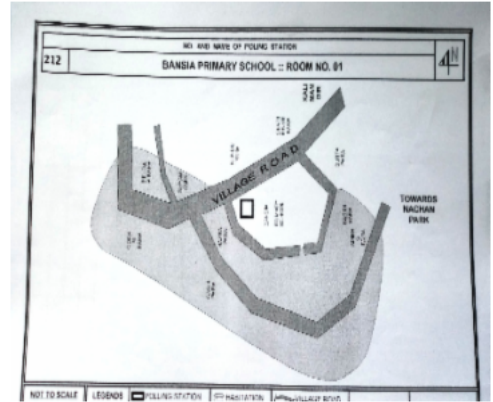

Key MAP View