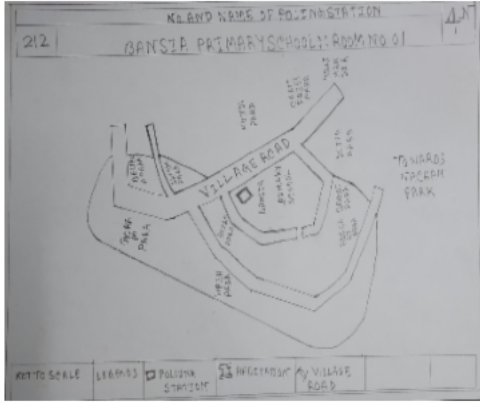

Nazri Naksha