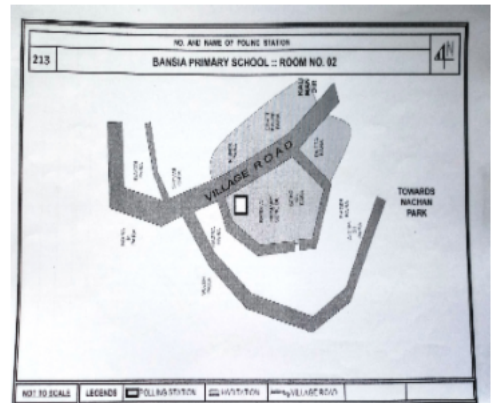

নির্বাচক নিবন্ধন আধিকারিকের স্বাক্ষর

Nazri Naksha

Google Map View

Polling Station Building Front View

Polling Station Front View

Cad View

Key MAP View

1 নাম : সোনারাম টুডু পিতার নাম: লক্ষীরাম টুডু বাড়ির নং : n0187 বয়স : 30 লিঙ্গ : পুরুষ	NSX1747625 ফটো উপলব্ধ	2 নাম : লক্ষীরাম টুডু পিতার নাম: মঙ্গলা টুডু বাড়ির নং : n0167 বয়স : 60 লিঙ্গ : পুরুষ	NSX1629815 ফটো উপলব্ধ	3 নাম : সুমি টুডু স্বামীর নাম: লক্ষীরাম টুডু বাড়ির নং : n0168 বয়স : 56 লিঙ্গ : মহিলা	NSX1629823 ফটো উপলব্ধ
4 নাম : দুর্গা নায়ক স্বামীর নাম: প্রতাপ নায়ক বাড়ির নং : এন065 বয়স : 28 লিঙ্গ : মহিলা	NSX1813518 ফটো উপলব্ধ	5 নাম : রুমা নায়ক স্বামীর নাম: বুদ্ধদেব নায়ক বাড়ির নং : n0002 বয়স : 37 লিঙ্গ : মহিলা	NSX1257922 ফটো উপলব্ধ	6 নাম : রজত দত্ত পিতার নাম: জিতেন দত্ত বাড়ির নং : 00 বয়স : 20 লিঙ্গ : পুরুষ	NSX3521028 ফটো উপলব্ধ
7 নাম : প্রিয়াকা বাগদী পিতার নাম: উত্তম বাগদী বাড়ির নং : n0105 বয়স : 27 লিঙ্গ : মহিলা	NSX1702075 ফটো উপলব্ধ	8 নাম : বেলা বাগদী স্বামীর নাম: অজিত বাগদী বাড়ির নং : n0105 বয়স : 63 লিঙ্গ : মহিলা	WB/37/264/147496 ফটো উপলব্ধ	9 নাম : উত্তম বাগদী পিতার নাম: অজিত বাগদী বাড়ির নং : n0105 বয়স : 49 লিঙ্গ : পুরুষ	DVM1397397 ফটো উপলব্ধ
10 নাম : পুষ্প বাগদী স্বামীর নাম: উত্তম বাগদী বাড়ির নং : n0105 বয়স : 46 লিঙ্গ : মহিলা	DVM1397413 ফটো উপলব্ধ	11 নাম : মিলন বাগদী পিতার নাম: অজিত বাগদী বাড়ির নং : n0105 বয়স : 34 লিঙ্গ : পুরুষ	NSX1173269 ফটো উপলব্ধ	12 নাম : ঝর্না বাগদী স্বামীর নাম: মিলন বাগদী বাড়ির নং : n0105 বয়স : 34 লিঙ্গ : মহিলা	NSX1173160 ফটো উপলব্ধ
13 নাম : সমীরন মারভী পিতার নাম: মতিলাল মারভী বাড়ির নং : n0105 বয়স : 35 লিঙ্গ : পুরুষ	NSX1360163 ফটো উপলব্ধ	14 নাম : নয়ন বাগদী পিতার নাম: উত্তম বাগদী বাড়ির নং : এন0105 বয়স : 24 লিঙ্গ : পুরুষ	NSX3354081 ফটো উপলব্ধ	15 নাম : মাধুরী বাগদী স্বামীর নাম: অমর বাগদী বাড়ির নং : n0138 বয়স : 35 লিঙ্গ : মহিলা	NSX1173244 ফটো উপলব্ধ
16 নাম : সোনারাম বাগদী স্বামীর নাম: সন্তোষ বাগদী বাড়ির নং : n0154 বয়স : 37 লিঙ্গ : মহিলা	NSX1053669 ফটো উপলব্ধ	17 নাম : গঙ্গা বাগদী পিতার নাম: গোরচাঁদ বাগদী বাড়ির নং : এন005 বয়স : 21 লিঙ্গ : পুরুষ	NSX3434867 ফটো উপলব্ধ	18 নাম : মৌমিতা বাগদী স্বামীর নাম: দীনবন্দ বাগদী বাড়ির নং : n0177 বয়স : 26 লিঙ্গ : মহিলা	NSX1734854 ফটো উপলব্ধ
19 নাম : শুরা বাগদী স্বামীর নাম: সঞ্জয় বাগদী বাড়ির নং : n0172 বয়স : 31 লিঙ্গ : মহিলা	NSX1701986 ফটো উপলব্ধ	20 নাম : প্রতিমা বাগদী স্বামীর নাম: মলয় বাগদী বাড়ির নং : n0102 বয়স : 33 লিঙ্গ : মহিলা	NSX1257930 ফটো উপলব্ধ	21 নাম : গোরচাঁদ বাগদী পিতার নাম: সুধীর বাগদী বাড়ির নং : n0103 বয়স : 46 লিঙ্গ : পুরুষ	DVM1396944 ফটো উপলব্ধ
22 নাম : কল্যাণী বাগদী স্বামীর নাম: গোরচাঁদ বাগদী বাড়ির নং : n0103 বয়স : 43 লিঙ্গ : মহিলা	DVM2731057 ফটো উপলব্ধ	23 নাম : রুপা বাগদী স্বামীর নাম: চিত্তরঞ্জন বাগদী বাড়ির নং : n0103 বয়স : 45 লিঙ্গ : মহিলা	DVM2072338 ফটো উপলব্ধ	24 নাম : গজেন বাগদী পিতার নাম: সুধীর বাগদী বাড়ির নং : n0103 বয়স : 43 লিঙ্গ : পুরুষ	DVM2072320 ফটো উপলব্ধ
25 নাম : পদ্মা বাগদী স্বামীর নাম: গজেন বাগদী বাড়ির নং : n0103 বয়স : 38 লিঙ্গ : মহিলা	DVM2731719 ফটো উপলব্ধ	26 নাম : অমর বাগদী মায়ের নাম: বুলু বাগদী বাড়ির নং : n0103 বয়স : 41 লিঙ্গ : পুরুষ	NSX1053859 ফটো উপলব্ধ	27 নাম : আশা বাগদী স্বামীর নাম: অমর বাগদী বাড়ির নং : n0103 বয়স : 35 লিঙ্গ : মহিলা	NSX1172899 ফটো উপলব্ধ
28 নাম : সঞ্জয় বাগদী মায়ের নাম: বুলু বাগদী বাড়ির নং : n0103 বয়স : 37 লিঙ্গ : পুরুষ	NSX1053867 ফটো উপলব্ধ	29 নাম : লখু বাগদী পিতার নাম: সনৎ বাগদী বাড়ির নং : n0092 বয়স : 29 লিঙ্গ : পুরুষ	NSX1625243 ফটো উপলব্ধ	30 নাম : পানমুনি বাগদী স্বামীর নাম: লখু বাগদী বাড়ির নং : n0092 বয়স : 27 লিঙ্গ : মহিলা	NSX1685783 ফটো উপলব্ধ