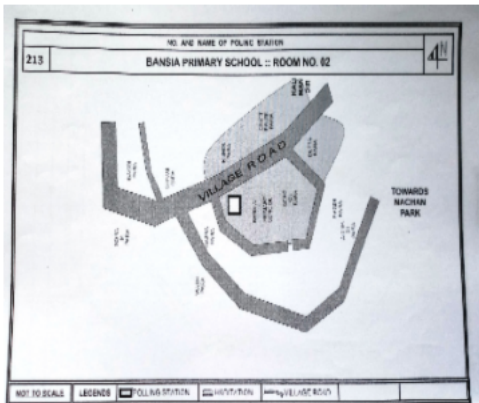

নির্বাচক নিবন্ধন আধিকারিকের স্বাক্ষর

Nazri Naksha

Google Map View

Polling Station Building Front View

Polling Station Front View

Cad View

Key MAP View

1 নাম : সোনারাম টুডু পিতার নাম: লক্ষীরাম টুডু বাড়ির নং : n0187 বয়স : 30 লিঙ্গ : পুরুষ	NSX1747625 ফটো উপলব্ধ	2 নাম : লক্ষীরাম টুডু পিতার নাম: মঙ্গলা টুডু বাড়ির নং : n0167 বয়স : 60 লিঙ্গ : পুরুষ	NSX1629815 ফটো উপলব্ধ	3 নাম : সুমি টুডু স্বামীর নাম: লক্ষীরাম টুডু বাড়ির নং : n0168 বয়স : 56 লিঙ্গ : মহিলা	NSX1629823 ফটো উপলব্ধ
4 নাম : দুর্গা নায়ক স্বামীর নাম: প্রতাপ নায়ক বাড়ির নং : এন065 বয়স : 28 লিঙ্গ : মহিলা	NSX1813518 ফটো উপলব্ধ	5 নাম : রুমা নায়ক স্বামীর নাম: বুদ্ধদেব নায়ক বাড়ির নং : n0002 বয়স : 37 লিঙ্গ : মহিলা	NSX1257922 ফটো উপলব্ধ	6 নাম : রজত দত্ত পিতার নাম: জিতেন দত্ত বাড়ির নং : 00 বয়স : 20 লিঙ্গ : পুরুষ	NSX3521028 ফটো উপলব্ধ
7 নাম : প্রিয়াকা বাগদী পিতার নাম: উত্তম বাগদী বাড়ির নং : n0105 বয়স : 27 লিঙ্গ : মহিলা	NSX1702075 ফটো উপলব্ধ	8 নাম : বেলা বাগদী স্বামীর নাম: অজিত বাগদী বাড়ির নং : n0105 বয়স : 63 লিঙ্গ : মহিলা	WB/37/264/147496 ফটো উপলব্ধ	9 নাম : উত্তম বাগদী পিতার নাম: অজিত বাগদী বাড়ির নং : n0105 বয়স : 49 লিঙ্গ : পুরুষ	DVM1397397 ফটো উপলব্ধ
10 নাম : পুষ্প বাগদী স্বামীর নাম: উত্তম বাগদী বাড়ির নং : n0105 বয়স : 46 লিঙ্গ : মহিলা	DVM1397413 ফটো উপলব্ধ	11 নাম : মিলন বাগদী পিতার নাম: অজিত বাগদী বাড়ির নং : n0105 বয়স : 34 লিঙ্গ : পুরুষ	NSX1173269 ফটো উপলব্ধ	12 নাম : ঝর্না বাগদী স্বামীর নাম: মিলন বাগদী বাড়ির নং : n0105 বয়স : 34 লিঙ্গ : মহিলা	NSX1173160 ফটো উপলব্ধ
13 নাম : সমীরন মারভী পিতার নাম: মতিলাল মারভী বাড়ির নং : n0105 বয়স : 35 লিঙ্গ : পুরুষ	NSX1360163 ফটো উপলব্ধ	14 নাম : নয়ন বাগদী পিতার নাম: উত্তম বাগদী বাড়ির নং : এন0105 বয়স : 24 লিঙ্গ : পুরুষ	NSX3354081 ফটো উপলব্ধ	15 নাম : মাধুরী বাগদী স্বামীর নাম: অমর বাগদী বাড়ির নং : n0138 বয়স : 35 লিঙ্গ : মহিলা	NSX1173244 ফটো উপলব্ধ
16 নাম : সোনারাম বাগদী স্বামীর নাম: সন্তোষ বাগদী বাড়ির নং : n0154 বয়স : 37 লিঙ্গ : মহিলা	NSX1053669 ফটো উপলব্ধ	17 নাম : গঙ্গা বাগদী পিতার নাম: গোরচাঁদ বাগদী বাড়ির নং : এন005 বয়স : 21 লিঙ্গ : পুরুষ	NSX3434867 ফটো উপলব্ধ	18 নাম : মৌমিতা বাগদী স্বামীর নাম: দীনবন্দ বাগদী বাড়ির নং : n0177 বয়স : 26 লিঙ্গ : মহিলা	NSX1734854 ফটো উপলব্ধ
19 নাম : শুরা বাগদী স্বামীর নাম: সঞ্জয় বাগদী বাড়ির নং : n0172 বয়স : 31 লিঙ্গ : মহিলা	NSX1701986 ফটো উপলব্ধ	20 নাম : প্রতিমা বাগদী স্বামীর নাম: মলয় বাগদী বাড়ির নং : n0102 বয়স : 33 লিঙ্গ : মহিলা	NSX1257930 ফটো উপলব্ধ	21 নাম : গোরচাঁদ বাগদী পিতার নাম: সুধীর বাগদী বাড়ির নং : n0103 বয়স : 46 লিঙ্গ : পুরুষ	DVM1396944 ফটো উপলব্ধ
22 নাম : কল্যাণী বাগদী স্বামীর নাম: গোরচাঁদ বাগদী বাড়ির নং : n0103 বয়স : 43 লিঙ্গ : মহিলা	DVM2731057 ফটো উপলব্ধ	23 নাম : রুপা বাগদী স্বামীর নাম: চিত্তরঞ্জন বাগদী বাড়ির নং : n0103 বয়স : 45 লিঙ্গ : মহিলা	DVM2072338 ফটো উপলব্ধ	24 নাম : গজেন বাগদী পিতার নাম: সুধীর বাগদী বাড়ির নং : n0103 বয়স : 43 লিঙ্গ : পুরুষ	DVM2072320 ফটো উপলব্ধ
25 নাম : পদ্মা বাগদী স্বামীর নাম: গজেন বাগদী বাড়ির নং : n0103 বয়স : 38 লিঙ্গ : মহিলা	DVM2731719 ফটো উপলব্ধ	26 নাম : অমর বাগদী মায়ের নাম: বুলু বাগদী বাড়ির নং : n0103 বয়স : 41 লিঙ্গ : পুরুষ	NSX1053859 ফটো উপলব্ধ	27 নাম : আশা বাগদী স্বামীর নাম: অমর বাগদী বাড়ির নং : n0103 বয়স : 35 লিঙ্গ : মহিলা	NSX1172899 ফটো উপলব্ধ
28 নাম : সঞ্জয় বাগদী মায়ের নাম: বুলু বাগদী বাড়ির নং : n0103 বয়স : 37 লিঙ্গ : পুরুষ	NSX1053867 ফটো উপলব্ধ	29 নাম : লখু বাগদী পিতার নাম: সনৎ বাগদী বাড়ির নং : n0092 বয়স : 29 লিঙ্গ : পুরুষ	NSX1625243 ফটো উপলব্ধ	30 নাম : পানমুনি বাগদী স্বামীর নাম: লখু বাগদী বাড়ির নং : n0092 বয়স : 27 লিঙ্গ : মহিলা	NSX1685783 ফটো উপলব্ধ