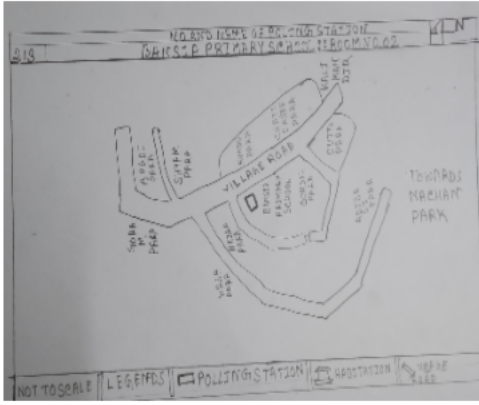

Nazri Naksha