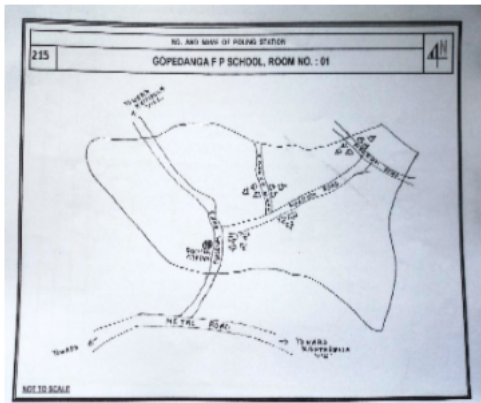

নির্বাচক নিবন্ধন আধিকারিকের স্বাক্ষর

Nazri Naksha

Google Map View

Polling Station Building Front View

Polling Station Front View

Cad View

Key MAP View

বিধানসভা নির্বাচনক্ষেত্রের নং, নাম : 275-পান্ডবেশ্বর  
ভাগ নং, নাম : 1-গোপডাঙ্গা ও কালীনগর গ্রাম