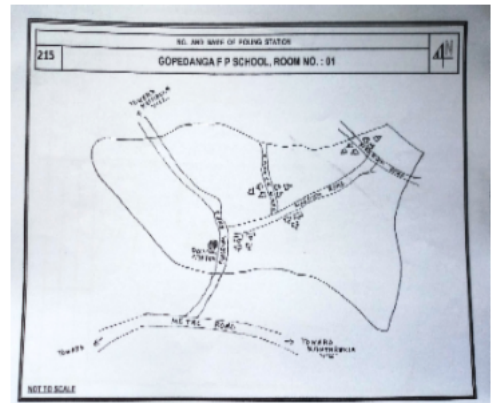

নির্বাচক নিবন্ধন আধিকারিকের স্বাক্ষর

Nazri Naksha

Google Map View

Polling Station Building Front View

Polling Station Front View

Cad View

Key MAP View

বিধানসভা নির্বাচনক্ষেত্রের নং, নাম : 275-পান্ডবেশ্বর  
ভাগ নং, নাম : 1-গোপডাঙ্গা ও কালীনগর গ্রাম