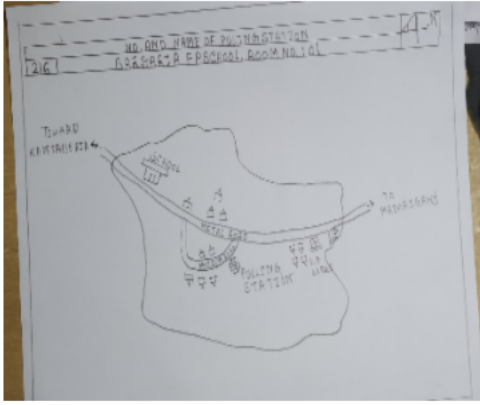

নির্বাচক নিবন্ধন আধিকারিকের স্বাক্ষর

Nazri Naksha

Google Map View

Polling Station Building Front View

Polling Station Front View

Cad View

Key MAP View

বিধানসভা নির্বাচনক্ষেত্রের নং, নাম : 275-পান্ডবেশ্বর
ভাগ নং, নাম : 1-বড়গড়িয়া গ্রাম