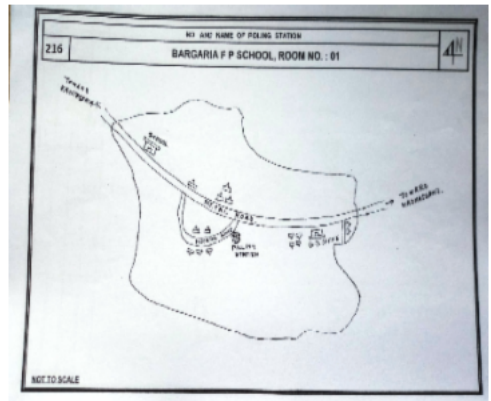

নির্বাচক নিবন্ধন আধিকারিকের স্বাক্ষর

Nazri Naksha

Google Map View

Polling Station Building Front View

Polling Station Front View

Cad View

Key MAP View

বিধানসভা নির্বাচনক্ষেত্রের নং, নাম : 275-পান্ডবেশ্বর
ভাগ নং, নাম : 1-বড়গড়িয়া গ্রাম