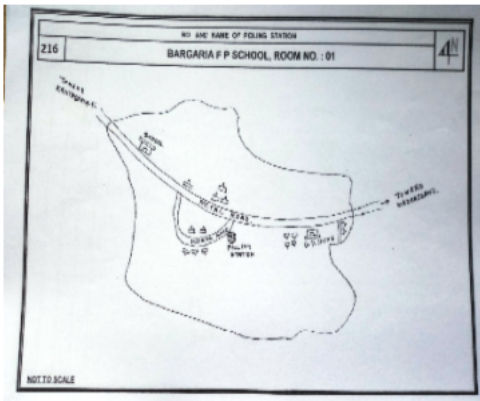

নির্বাচক নিবন্ধন আধিকারিকের স্বাক্ষর

Nazri Naksha

Google Map View

Polling Station Building Front View

Polling Station Front View

Cad View

Key MAP View

বিধানসভা নির্বাচনক্ষেত্রের নং, নাম : 275-পান্ডবেশ্বর
ভাগ নং, নাম : 1-বড়গড়িয়া গ্রাম