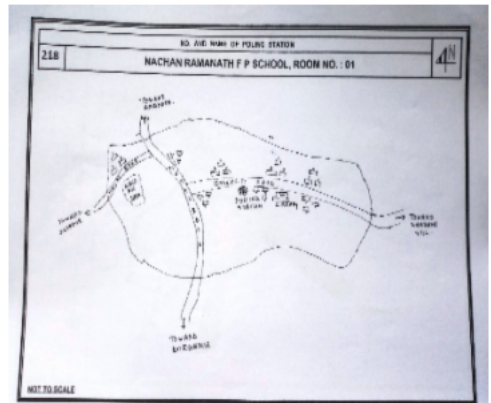

নির্বাচক নিবন্ধন আধিকারিকের স্বাক্ষর

Nazri Naksha

Google Map View

Polling Station Building Front View

Polling Station Front View

Cad View

Key MAP View

বিধানসভা নির্বাচনক্ষেত্রের নং, নাম : 275-পান্ডবেশ্বর
ভাগ নং, নাম : 1-নাচন গ্রাম