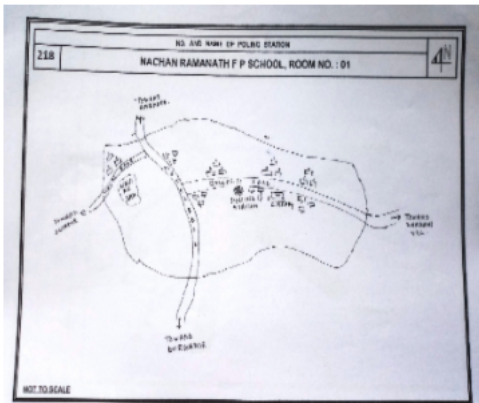

নির্বাচক নিবন্ধন আধিকারিকের স্বাক্ষর

Nazri Naksha

Google Map View

Polling Station Building Front View

Polling Station Front View

Cad View

Key MAP View

বিধানসভা নির্বাচনক্ষেত্রের নং, নাম : 275-পান্ডবেশ্বর
ভাগ নং, নাম : 1-নাচন গ্রাম