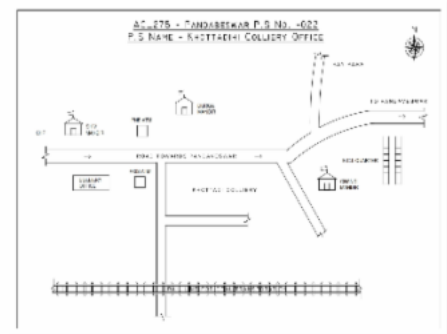

নির্বাচক নিবন্ধন আধিকারিকের স্বাক্ষর

Nazri Naksha

Google Map View

Polling Station Building Front View

Polling Station Front View

Cad View

Key MAP View

|    |                  |   |            |    |                  |   |   |            |                  |   |   |            |
|----|------------------|---|------------|----|------------------|---|---|------------|------------------|---|---|------------|
| 1  | WB/38/263/081096 | নাম : আজমত খাতুন<br>স্বামীর নাম : মহঃ সৈয়দ নেহলি<br>বাড়ির নং : n0005<br>বয়স : 71 লিঙ্গ : মহিলা | ফটো উপলব্ধ | 2  | JNK4692471       | নাম : উসমান খান<br>পিতার নাম : সুইমান খান<br>বাড়ির নং : n0005<br>বয়স : 36 লিঙ্গ : পুরুষ             | ফটো উপলব্ধ  | 3          | WB/38/263/081142 | নাম : রাজিয়া খাতুন<br>স্বামীর নাম : জৈনুল<br>বাড়ির নং : n0020<br>বয়স : 68 লিঙ্গ : মহিলা          | ফটো উপলব্ধ  |            |
| 4  | NSX0082966       | নাম : শঙ্কর রাম<br>পিতার নাম : সীতারাম কাহার<br>বাড়ির নং : n0210<br>বয়স : 60 লিঙ্গ : পুরুষ      | ফটো উপলব্ধ | 5  | NSX1198613       | নাম : জিতেন্দ্র রাম<br>পিতার নাম : শংকর রাম<br>বাড়ির নং : n0210<br>বয়স : 34 লিঙ্গ : পুরুষ           | ফটো উপলব্ধ  | 6          | NSX0082958       | নাম : জয়মালা দেবী<br>স্বামীর নাম : শঙ্কর রাম<br>বাড়ির নং : n0211<br>বয়স : 58 লিঙ্গ : মহিলা       | ফটো উপলব্ধ  |            |
| 7  | JNK4613105       | নাম : বলবীর কুমার<br>পিতার নাম : গুণেন্দ্র দাস<br>বাড়ির নং : n0061<br>বয়স : 34 লিঙ্গ : পুরুষ    | ফটো উপলব্ধ | 8  | WB/38/263/081057 | নাম : দামোদর কুমার<br>পিতার নাম : রামধারি কুমার<br>বাড়ির নং : n0079<br>বয়স : 57 লিঙ্গ : পুরুষ       | ফটো উপলব্ধ  | 9          | JNK3050655       | নাম : শিব কুমারী দেবী<br>স্বামীর নাম : দামোদর কুমার<br>বাড়ির নং : n0079<br>বয়স : 55 লিঙ্গ : মহিলা | ফটো উপলব্ধ  |            |
| 10 | NSX1081843       | নাম : রুকসানা খাতুন<br>পিতার নাম : সরফদ্দিন মিয়া<br>বাড়ির নং : n0177<br>বয়স : 37 লিঙ্গ : মহিলা | ফটো উপলব্ধ | 11 | JNK4692703       | নাম : সুনীতা দেবী<br>স্বামীর নাম : রাজেশ্বর বর্নওয়াল<br>বাড়ির নং : n0191<br>বয়স : 43 লিঙ্গ : মহিলা | ফটো উপলব্ধ  | Q          | 12               | NSX0912048  | নাম : রেনু দেবী<br>স্বামীর নাম : সুরেশ দাস<br>বাড়ির নং :<br>বয়স : 40 লিঙ্গ : মহিলা        | ফটো উপলব্ধ |
| 13 | JNK1705128       | নাম : সুনীতা দেবী<br>স্বামীর নাম : গঙ্গা ভূইয়া<br>বাড়ির নং : n0409<br>বয়স : 52 লিঙ্গ : মহিলা   | ফটো উপলব্ধ | 14 | NSX1285683       | নাম : সুনীতা দেবী<br>স্বামীর নাম : রিঙ্কু কুমার হরিজন<br>বাড়ির নং : n0412<br>বয়স : 38 লিঙ্গ : মহিলা | ফটো উপলব্ধ  | 15         | JNK4692711       | নাম : শক্রঘন প্রসাদ<br>পিতার নাম : বিন্দেশ্বরী গোপ<br>বাড়ির নং : n0192<br>বয়স : 54 লিঙ্গ : পুরুষ  | ফটো উপলব্ধ  |            |
| 16 | NSX1082130       | নাম : কারলা দেবী<br>স্বামীর নাম : গোবিন্দ রায়<br>বাড়ির নং : n0189<br>বয়স : 62 লিঙ্গ : মহিলা    | ফটো উপলব্ধ | 17 | NSX0084624       | নাম : সন্ধ্যা রাই<br>স্বামীর নাম : গোপাল রায়<br>বাড়ির নং : n0189<br>বয়স : 37 লিঙ্গ : মহিলা         | ফটো উপলব্ধ  | 18         | DVM1377803       | নাম : কৌশল্যা দেবী<br>স্বামীর নাম : শক্রঘ্ন গোপ<br>বাড়ির নং : n0141<br>বয়স : 51 লিঙ্গ : মহিলা     | ফটো উপলব্ধ  |            |
| 19 | NSX0912014       | নাম : মোদিনা বিবি<br>স্বামীর নাম : সেলিম মহম্মদ<br>বাড়ির নং : n0215<br>বয়স : 61 লিঙ্গ : মহিলা   | ফটো উপলব্ধ | 20 | NSX1198589       | নাম : নন্দ কিশোর কুমার<br>পিতার নাম : কমল গোপ<br>বাড়ির নং : n0234<br>বয়স : 42 লিঙ্গ : পুরুষ         | ফটো উপলব্ধ  | 21         | NSX1082742       | নাম : ববিতা দেবী<br>স্বামীর নাম : নন্দ কিশোর কুমার<br>বাড়ির নং : n0234<br>বয়স : 40 লিঙ্গ : মহিলা  | ফটো উপলব্ধ  |            |
| 22 | NSX1081884       | নাম : উর্মিলা দেবী<br>স্বামীর নাম : রাজদেও গোপ<br>বাড়ির নং : n0057<br>বয়স : 61 লিঙ্গ : মহিলা    | ফটো উপলব্ধ | 23 | NSX1285436       | নাম : প্রদীপ কুমার গোপ<br>পিতার নাম : রাজদেও গোপ<br>বাড়ির নং : n0057<br>বয়স : 31 লিঙ্গ : পুরুষ      | ফটো উপলব্ধ  | 24         | JNK4163408       | নাম : সবিতা দেবী<br>স্বামীর নাম : সুনীল মন্ডল<br>বাড়ির নং : n0167<br>বয়স : 39 লিঙ্গ : মহিলা       | ফটো উপলব্ধ  |            |
| 25 | JNK4163465       | নাম : ফিরোজ মহম্মদ<br>পিতার নাম : খোদিন মিয়া<br>বাড়ির নং : n0171<br>বয়স : 54 লিঙ্গ : পুরুষ     | ফটো উপলব্ধ | 26 | NSX1547306       | নাম : উষা দেবী<br>স্বামীর নাম : বিজয় চৌধুরী<br>বাড়ির নং : n0461<br>বয়স : 45 লিঙ্গ : মহিলা          | ফটো উপলব্ধ  | 27         | NSX1547280       | নাম : রীনা বিবি<br>স্বামীর নাম : সেখ আনোয়ার<br>বাড়ির নং : n0457<br>বয়স : 32 লিঙ্গ : মহিলা        | ফটো উপলব্ধ  |            |
| 28 | NSX1692813       | নাম : জ্যোতি<br>স্বামীর নাম : বিবেক কুমার<br>বাড়ির নং : n0478<br>বয়স : 33 লিঙ্গ : মহিলা         | ফটো উপলব্ধ | Q  | 29               | NSX1692680  | নাম : সরোজ কুমার<br>পিতার নাম : সুরেন্দ্র সিং<br>বাড়ির নং :<br>বয়স : 27 লিঙ্গ : পুরুষ | ফটো উপলব্ধ | 30               | NSX1641802  | নাম : সরিতা কুমারী<br>পিতার নাম : শঙ্কর রাম<br>বাড়ির নং : n0210<br>বয়স : 27 লিঙ্গ : মহিলা | ফটো উপলব্ধ |