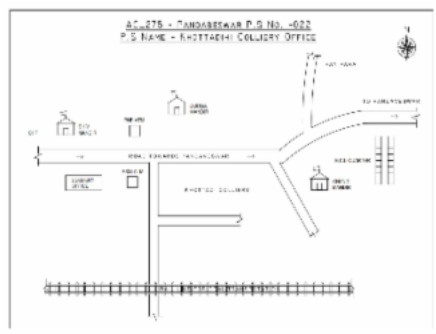

নির্বাচক নিবন্ধন আধিকারিকের স্বাক্ষর

Nazri Naksha

Google Map View

Polling Station Building Front View

Polling Station Front View

Cad View

Key MAP View

|    |                  |   |            |    |                  |   |   |            |                  |   |   |            |
|----|------------------|---|------------|----|------------------|---|---|------------|------------------|---|---|------------|
| 1  | WB/38/263/081096 | নাম : আজমত খাতুন<br>স্বামীর নাম : মহঃ সৈয়দ নেহলি<br>বাড়ির নং : n0005<br>বয়স : 71 লিঙ্গ : মহিলা | ফটো উপলব্ধ | 2  | JNK4692471       | নাম : উসমান খান<br>পিতার নাম : সুইমান খান<br>বাড়ির নং : n0005<br>বয়স : 36 লিঙ্গ : পুরুষ             | ফটো উপলব্ধ  | 3          | WB/38/263/081142 | নাম : রাজিয়া খাতুন<br>স্বামীর নাম : জৈনুল<br>বাড়ির নং : n0020<br>বয়স : 68 লিঙ্গ : মহিলা          | ফটো উপলব্ধ  |            |
| 4  | NSX0082966       | নাম : শঙ্কর রাম<br>পিতার নাম : সীতারাম কাহার<br>বাড়ির নং : n0210<br>বয়স : 60 লিঙ্গ : পুরুষ      | ফটো উপলব্ধ | 5  | NSX1198613       | নাম : জিতেন্দ্র রাম<br>পিতার নাম : শংকর রাম<br>বাড়ির নং : n0210<br>বয়স : 34 লিঙ্গ : পুরুষ           | ফটো উপলব্ধ  | 6          | NSX0082958       | নাম : জয়মালা দেবী<br>স্বামীর নাম : শঙ্কর রাম<br>বাড়ির নং : n0211<br>বয়স : 58 লিঙ্গ : মহিলা       | ফটো উপলব্ধ  |            |
| 7  | JNK4613105       | নাম : বলবীর কুমার<br>পিতার নাম : গুণেন্দ্র দাস<br>বাড়ির নং : n0061<br>বয়স : 34 লিঙ্গ : পুরুষ    | ফটো উপলব্ধ | 8  | WB/38/263/081057 | নাম : দামোদর কুমার<br>পিতার নাম : রামধারি কুমার<br>বাড়ির নং : n0079<br>বয়স : 57 লিঙ্গ : পুরুষ       | ফটো উপলব্ধ  | 9          | JNK3050655       | নাম : শিব কুমারী দেবী<br>স্বামীর নাম : দামোদর কুমার<br>বাড়ির নং : n0079<br>বয়স : 55 লিঙ্গ : মহিলা | ফটো উপলব্ধ  |            |
| 10 | NSX1081843       | নাম : রুকসানা খাতুন<br>পিতার নাম : সরফদ্দিন মিয়া<br>বাড়ির নং : n0177<br>বয়স : 37 লিঙ্গ : মহিলা | ফটো উপলব্ধ | 11 | JNK4692703       | নাম : সুনীতা দেবী<br>স্বামীর নাম : রাজেশ্বর বর্নওয়াল<br>বাড়ির নং : n0191<br>বয়স : 43 লিঙ্গ : মহিলা | ফটো উপলব্ধ  | Q          | 12               | NSX0912048  | নাম : রেনু দেবী<br>স্বামীর নাম : সুরেশ দাস<br>বাড়ির নং :<br>বয়স : 40 লিঙ্গ : মহিলা        | ফটো উপলব্ধ |
| 13 | JNK1705128       | নাম : সুনীতা দেবী<br>স্বামীর নাম : গঙ্গা ভূইয়া<br>বাড়ির নং : n0409<br>বয়স : 52 লিঙ্গ : মহিলা   | ফটো উপলব্ধ | 14 | NSX1285683       | নাম : সুনীতা দেবী<br>স্বামীর নাম : রিঙ্কু কুমার হরিজন<br>বাড়ির নং : n0412<br>বয়স : 38 লিঙ্গ : মহিলা | ফটো উপলব্ধ  | 15         | JNK4692711       | নাম : শক্রঘন প্রসাদ<br>পিতার নাম : বিন্দেশ্বরী গোপ<br>বাড়ির নং : n0192<br>বয়স : 54 লিঙ্গ : পুরুষ  | ফটো উপলব্ধ  |            |
| 16 | NSX1082130       | নাম : কারলা দেবী<br>স্বামীর নাম : গোবিন্দ রায়<br>বাড়ির নং : n0189<br>বয়স : 62 লিঙ্গ : মহিলা    | ফটো উপলব্ধ | 17 | NSX0084624       | নাম : সন্ধ্যা রাই<br>স্বামীর নাম : গোপাল রায়<br>বাড়ির নং : n0189<br>বয়স : 37 লিঙ্গ : মহিলা         | ফটো উপলব্ধ  | 18         | DVM1377803       | নাম : কৌশল্যা দেবী<br>স্বামীর নাম : শক্রঘ্ন গোপ<br>বাড়ির নং : n0141<br>বয়স : 51 লিঙ্গ : মহিলা     | ফটো উপলব্ধ  |            |
| 19 | NSX0912014       | নাম : মোদিনা বিবি<br>স্বামীর নাম : সেলিম মহম্মদ<br>বাড়ির নং : n0215<br>বয়স : 61 লিঙ্গ : মহিলা   | ফটো উপলব্ধ | 20 | NSX1198589       | নাম : নন্দ কিশোর কুমার<br>পিতার নাম : কমল গোপ<br>বাড়ির নং : n0234<br>বয়স : 42 লিঙ্গ : পুরুষ         | ফটো উপলব্ধ  | 21         | NSX1082742       | নাম : ববিতা দেবী<br>স্বামীর নাম : নন্দ কিশোর কুমার<br>বাড়ির নং : n0234<br>বয়স : 40 লিঙ্গ : মহিলা  | ফটো উপলব্ধ  |            |
| 22 | NSX1081884       | নাম : উর্মিলা দেবী<br>স্বামীর নাম : রাজদেও গোপ<br>বাড়ির নং : n0057<br>বয়স : 61 লিঙ্গ : মহিলা    | ফটো উপলব্ধ | 23 | NSX1285436       | নাম : প্রদীপ কুমার গোপ<br>পিতার নাম : রাজদেও গোপ<br>বাড়ির নং : n0057<br>বয়স : 31 লিঙ্গ : পুরুষ      | ফটো উপলব্ধ  | 24         | JNK4163408       | নাম : সবিতা দেবী<br>স্বামীর নাম : সুনীল মন্ডল<br>বাড়ির নং : n0167<br>বয়স : 39 লিঙ্গ : মহিলা       | ফটো উপলব্ধ  |            |
| 25 | JNK4163465       | নাম : ফিরোজ মহম্মদ<br>পিতার নাম : খোদিন মিয়া<br>বাড়ির নং : n0171<br>বয়স : 54 লিঙ্গ : পুরুষ     | ফটো উপলব্ধ | 26 | NSX1547306       | নাম : উষা দেবী<br>স্বামীর নাম : বিজয় চৌধুরী<br>বাড়ির নং : n0461<br>বয়স : 45 লিঙ্গ : মহিলা          | ফটো উপলব্ধ  | 27         | NSX1547280       | নাম : রীনা বিবি<br>স্বামীর নাম : সেখ আনোয়ার<br>বাড়ির নং : n0457<br>বয়স : 32 লিঙ্গ : মহিলা        | ফটো উপলব্ধ  |            |
| 28 | NSX1692813       | নাম : জ্যোতি<br>স্বামীর নাম : বিবেক কুমার<br>বাড়ির নং : n0478<br>বয়স : 33 লিঙ্গ : মহিলা         | ফটো উপলব্ধ | Q  | 29               | NSX1692680  | নাম : সরোজ কুমার<br>পিতার নাম : সুরেন্দ্র সিং<br>বাড়ির নং :<br>বয়স : 27 লিঙ্গ : পুরুষ | ফটো উপলব্ধ | 30               | NSX1641802  | নাম : সরিতা কুমারী<br>পিতার নাম : শঙ্কর রাম<br>বাড়ির নং : n0210<br>বয়স : 27 লিঙ্গ : মহিলা | ফটো উপলব্ধ |