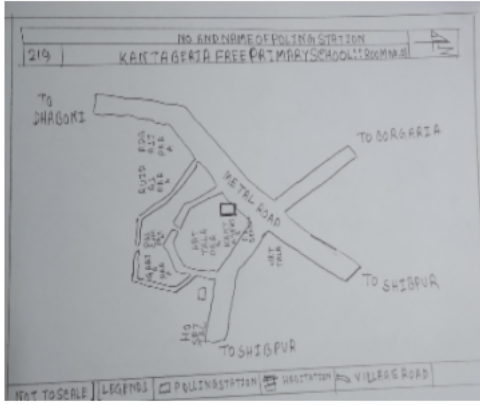

Nazri Naksha