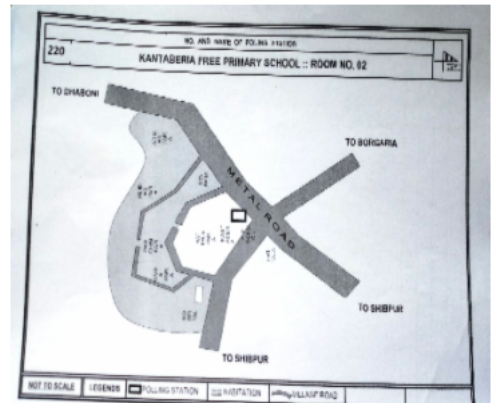

নির্বাচক নিবন্ধন আধিকারিকের স্বাক্ষর

Nazri Naksha

Google Map View

Polling Station Building Front View

Polling Station Front View

Cad View

Key MAP View

1 নাম : অরুণ সেন পিতার নাম: অশ্বিনী সেন বাড়ির নং : n220 বয়স : 23 লিঙ্গ : পুরুষ	NSX3245719 ফটো উপলব্ধ	2 নাম : কাবেরী কুণ্ডু পিতার নাম: পরিমল কুণ্ডু বাড়ির নং : এন0096 বয়স : 24 লিঙ্গ : মহিলা	NSX3265378 ফটো উপলব্ধ	3 নাম : শ্যামল কুণ্ডু পিতার নাম: শিশির কুণ্ডু বাড়ির নং : n0096 বয়স : 49 লিঙ্গ : পুরুষ	DVM2359768 ফটো উপলব্ধ
4 নাম : মিঠু কুণ্ডু স্বামীর নাম: শ্যামল কুণ্ডু বাড়ির নং : n0096 বয়স : 40 লিঙ্গ : মহিলা	DVM2359776 ফটো উপলব্ধ	5 নাম : সুবর্ণা কুণ্ডু স্বামীর নাম: দীনবন্ধু কুণ্ডু বাড়ির নং : n0095 বয়স : 42 লিঙ্গ : মহিলা	DVM2613040 ফটো উপলব্ধ	6 নাম : পরিমল কুণ্ডু পিতার নাম: শিশির কুণ্ডু বাড়ির নং : n0096 বয়স : 44 লিঙ্গ : পুরুষ	DVM2064103 ফটো উপলব্ধ
7 নাম : পার্থ কুণ্ডু পিতার নাম: তরুণ কুণ্ডু বাড়ির নং : নং110 বয়স : 26 লিঙ্গ : পুরুষ	NSX1770429 ফটো উপলব্ধ	8 নাম : পারুল কুণ্ডু স্বামীর নাম: সুকুমার কুণ্ডু বাড়ির নং : n0096 বয়স : 62 লিঙ্গ : মহিলা	DVM0216549 ফটো উপলব্ধ	9 নাম : রাজীব কুণ্ডু পিতার নাম: উত্তম কুণ্ডু বাড়ির নং : কাটাবোরিয়া বয়স : 29 লিঙ্গ : পুরুষ	NSX1528223 ফটো উপলব্ধ
10 নাম : নয়নমনি কুণ্ডু স্বামীর নাম: প্রনব কুণ্ডু বাড়ির নং : n0176 বয়স : 32 লিঙ্গ : মহিলা	NSX1259282 ফটো উপলব্ধ	11 নাম : উত্তম কুণ্ডু পিতার নাম: রবিলোচন কুণ্ডু বাড়ির নং : কাটাবোরিয়া বয়স : 56 লিঙ্গ : পুরুষ	DVM0216648 ফটো উপলব্ধ	12 নাম : গুন্না কুণ্ডু স্বামীর নাম: নিমাই কুণ্ডু বাড়ির নং : n0095 বয়স : 39 লিঙ্গ : মহিলা	NSX1458520 ফটো উপলব্ধ
13 নাম : শিশির কুণ্ডু পিতার নাম: দ্বিজপদ কুণ্ডু বাড়ির নং : n0096 বয়স : 74 লিঙ্গ : পুরুষ	DVM0216523 ফটো উপলব্ধ	14 নাম : হরিশঙ্কর কুণ্ডু পিতার নাম: সুকুমার কুণ্ডু বাড়ির নং : n0096 বয়স : 46 লিঙ্গ : পুরুষ	DVM1398270 ফটো উপলব্ধ	15 নাম : পদ্মাবতী কুণ্ডু স্বামীর নাম: রবিলোচন কুণ্ডু বাড়ির নং : n0099 বয়স : 76 লিঙ্গ : মহিলা	DVM0216424 ফটো উপলব্ধ
16 নাম : কল্পনা কুণ্ডু স্বামীর নাম: উত্তম কুণ্ডু বাড়ির নং : n0099 বয়স : 55 লিঙ্গ : মহিলা	DVM1497320 ফটো উপলব্ধ	17 নাম : সুকুমার কুণ্ডু পিতার নাম: রবিলোচন কুণ্ডু বাড়ির নং : n0100 বয়স : 64 লিঙ্গ : পুরুষ	DVM0216622 ফটো উপলব্ধ	18 নাম : রতন কুমার কুণ্ডু পিতার নাম: রবি লোচন কুণ্ডু বাড়ির নং : n0100 বয়স : 59 লিঙ্গ : পুরুষ	DVM0216630 ফটো উপলব্ধ
19 নাম : পিণ্টু কুণ্ডু পিতার নাম: সুকুমার কুণ্ডু বাড়ির নং : n0100 বয়স : 41 লিঙ্গ : পুরুষ	DVM2613057 ফটো উপলব্ধ	20 নাম : কাজল কুণ্ডু পিতার নাম: রামপদ কুণ্ডু বাড়ির নং : n0110 বয়স : 57 লিঙ্গ : পুরুষ	DVM0216440 ফটো উপলব্ধ	21 নাম : রিংকু কুণ্ডু স্বামীর নাম: কাজল কুণ্ডু বাড়ির নং : N/A বয়স : 37 লিঙ্গ : মহিলা	NSX1362680 ফটো উপলব্ধ
22 নাম : তরুণ কুণ্ডু পিতার নাম: রামপদ কুণ্ডু বাড়ির নং : n0110 বয়স : 55 লিঙ্গ : পুরুষ	DVM0216465 ফটো উপলব্ধ	23 নাম : ছায়া কুণ্ডু স্বামীর নাম: তরুণ কুণ্ডু বাড়ির নং : n0110 বয়স : 45 লিঙ্গ : মহিলা	DVM2064079 ফটো উপলব্ধ	24 নাম : অতীক কুণ্ডু পিতার নাম: ফনীভূষণ কুণ্ডু বাড়ির নং : n0114 বয়স : 57 লিঙ্গ : পুরুষ	DVM0216390 ফটো উপলব্ধ
25 নাম : লক্ষী কুণ্ডু স্বামীর নাম: অতীক কুণ্ডু বাড়ির নং : n0114 বয়স : 48 লিঙ্গ : মহিলা	DVM0216408 ফটো উপলব্ধ	26 নাম : স্বপ্ন কুণ্ডু পিতার নাম: রামপদ কুণ্ডু বাড়ির নং : n0008 বয়স : 63 লিঙ্গ : পুরুষ	DVM0216655 ফটো উপলব্ধ	27 নাম : রেনু কুণ্ডু স্বামীর নাম: স্বপ্ন কুণ্ডু বাড়ির নং : n0008 বয়স : 59 লিঙ্গ : মহিলা	DVM0216663 ফটো উপলব্ধ
28 নাম : সঞ্জয় কুণ্ডু পিতার নাম: স্বপ্ন কুণ্ডু বাড়ির নং : n0008 বয়স : 40 লিঙ্গ : পুরুষ	DVM2613065 ফটো উপলব্ধ	29 নাম : মানস কুণ্ডু পিতার নাম: স্বপ্ন কুণ্ডু বাড়ির নং : n0008 বয়স : 34 লিঙ্গ : পুরুষ	NSX0960245 ফটো উপলব্ধ	30 নাম : দীনবন্ধু কুণ্ডু পিতার নাম: সাতকড়ি কুণ্ডু বাড়ির নং : n0095 বয়স : 53 লিঙ্গ : পুরুষ	DVM0216499 ফটো উপলব্ধ