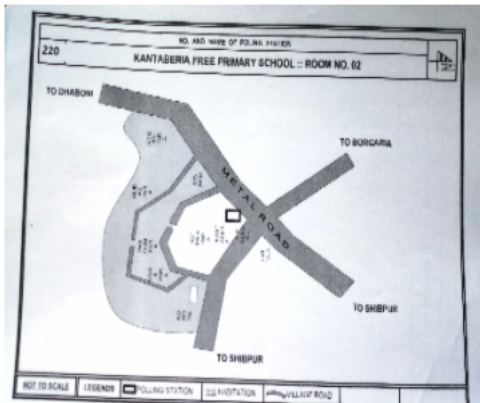

নির্বাচক নিবন্ধন আধিকারিকের স্বাক্ষর

Nazri Naksha

Google Map View

Polling Station Building Front View

Polling Station Front View

Cad View

Key MAP View

1 নাম : অরুণ সেন পিতার নাম: অশ্বিনী সেন বাড়ির নং : n220 বয়স : 23 লিঙ্গ : পুরুষ	NSX3245719 ফটো উপলব্ধ	2 নাম : কাবেরী কুণ্ডু পিতার নাম: পরিমল কুণ্ডু বাড়ির নং : এন0096 বয়স : 24 লিঙ্গ : মহিলা	NSX3265378 ফটো উপলব্ধ	3 নাম : শ্যামল কুণ্ডু পিতার নাম: শিশির কুণ্ডু বাড়ির নং : n0096 বয়স : 49 লিঙ্গ : পুরুষ	DVM2359768 ফটো উপলব্ধ
4 নাম : মিঠু কুণ্ডু স্বামীর নাম: শ্যামল কুণ্ডু বাড়ির নং : n0096 বয়স : 40 লিঙ্গ : মহিলা	DVM2359776 ফটো উপলব্ধ	5 নাম : সুবর্ণা কুণ্ডু স্বামীর নাম: দীনবন্ধু কুণ্ডু বাড়ির নং : n0095 বয়স : 42 লিঙ্গ : মহিলা	DVM2613040 ফটো উপলব্ধ	6 নাম : পরিমল কুণ্ডু পিতার নাম: শিশির কুণ্ডু বাড়ির নং : n0096 বয়স : 44 লিঙ্গ : পুরুষ	DVM2064103 ফটো উপলব্ধ
7 নাম : পার্থ কুণ্ডু পিতার নাম: তরুণ কুণ্ডু বাড়ির নং : নং110 বয়স : 26 লিঙ্গ : পুরুষ	NSX1770429 ফটো উপলব্ধ	8 নাম : পারুল কুণ্ডু স্বামীর নাম: সুকুমার কুণ্ডু বাড়ির নং : n0096 বয়স : 62 লিঙ্গ : মহিলা	DVM0216549 ফটো উপলব্ধ	9 নাম : রাজীব কুণ্ডু পিতার নাম: উত্তম কুণ্ডু বাড়ির নং : কাটাবোরিয়া বয়স : 29 লিঙ্গ : পুরুষ	NSX1528223 ফটো উপলব্ধ
10 নাম : নয়নমনি কুণ্ডু স্বামীর নাম: প্রনব কুণ্ডু বাড়ির নং : n0176 বয়স : 32 লিঙ্গ : মহিলা	NSX1259282 ফটো উপলব্ধ	11 নাম : উত্তম কুণ্ডু পিতার নাম: রবিলোচন কুণ্ডু বাড়ির নং : কাটাবোরিয়া বয়স : 56 লিঙ্গ : পুরুষ	DVM0216648 ফটো উপলব্ধ	12 নাম : গুন্না কুণ্ডু স্বামীর নাম: নিমাই কুণ্ডু বাড়ির নং : n0095 বয়স : 39 লিঙ্গ : মহিলা	NSX1458520 ফটো উপলব্ধ
13 নাম : শিশির কুণ্ডু পিতার নাম: দ্বিজপদ কুণ্ডু বাড়ির নং : n0096 বয়স : 74 লিঙ্গ : পুরুষ	DVM0216523 ফটো উপলব্ধ	14 নাম : হরিশঙ্কর কুণ্ডু পিতার নাম: সুকুমার কুণ্ডু বাড়ির নং : n0096 বয়স : 46 লিঙ্গ : পুরুষ	DVM1398270 ফটো উপলব্ধ	15 নাম : পদ্মাবতী কুণ্ডু স্বামীর নাম: রবিলোচন কুণ্ডু বাড়ির নং : n0099 বয়স : 76 লিঙ্গ : মহিলা	DVM0216424 ফটো উপলব্ধ
16 নাম : কল্পনা কুণ্ডু স্বামীর নাম: উত্তম কুণ্ডু বাড়ির নং : n0099 বয়স : 55 লিঙ্গ : মহিলা	DVM1497320 ফটো উপলব্ধ	17 নাম : সুকুমার কুণ্ডু পিতার নাম: রবিলোচন কুণ্ডু বাড়ির নং : n0100 বয়স : 64 লিঙ্গ : পুরুষ	DVM0216622 ফটো উপলব্ধ	18 নাম : রতন কুমার কুণ্ডু পিতার নাম: রবি লোচন কুণ্ডু বাড়ির নং : n0100 বয়স : 59 লিঙ্গ : পুরুষ	DVM0216630 ফটো উপলব্ধ
19 নাম : পিণ্টু কুণ্ডু পিতার নাম: সুকুমার কুণ্ডু বাড়ির নং : n0100 বয়স : 41 লিঙ্গ : পুরুষ	DVM2613057 ফটো উপলব্ধ	20 নাম : কাজল কুণ্ডু পিতার নাম: রামপদ কুণ্ডু বাড়ির নং : n0110 বয়স : 57 লিঙ্গ : পুরুষ	DVM0216440 ফটো উপলব্ধ	21 নাম : রিংকু কুণ্ডু স্বামীর নাম: কাজল কুণ্ডু বাড়ির নং : N/A বয়স : 37 লিঙ্গ : মহিলা	NSX1362680 ফটো উপলব্ধ
22 নাম : তরুণ কুণ্ডু পিতার নাম: রামপদ কুণ্ডু বাড়ির নং : n0110 বয়স : 55 লিঙ্গ : পুরুষ	DVM0216465 ফটো উপলব্ধ	23 নাম : ছায়া কুণ্ডু স্বামীর নাম: তরুণ কুণ্ডু বাড়ির নং : n0110 বয়স : 45 লিঙ্গ : মহিলা	DVM2064079 ফটো উপলব্ধ	24 নাম : অতীক কুণ্ডু পিতার নাম: ফনীভূষণ কুণ্ডু বাড়ির নং : n0114 বয়স : 57 লিঙ্গ : পুরুষ	DVM0216390 ফটো উপলব্ধ
25 নাম : লক্ষী কুণ্ডু স্বামীর নাম: অতীক কুণ্ডু বাড়ির নং : n0114 বয়স : 48 লিঙ্গ : মহিলা	DVM0216408 ফটো উপলব্ধ	26 নাম : স্বপ্ন কুণ্ডু পিতার নাম: রামপদ কুণ্ডু বাড়ির নং : n0008 বয়স : 63 লিঙ্গ : পুরুষ	DVM0216655 ফটো উপলব্ধ	27 নাম : রেনু কুণ্ডু স্বামীর নাম: স্বপ্ন কুণ্ডু বাড়ির নং : n0008 বয়স : 59 লিঙ্গ : মহিলা	DVM0216663 ফটো উপলব্ধ
28 নাম : সঞ্জয় কুণ্ডু পিতার নাম: স্বপ্ন কুণ্ডু বাড়ির নং : n0008 বয়স : 40 লিঙ্গ : পুরুষ	DVM2613065 ফটো উপলব্ধ	29 নাম : মানস কুণ্ডু পিতার নাম: স্বপ্ন কুণ্ডু বাড়ির নং : n0008 বয়স : 34 লিঙ্গ : পুরুষ	NSX0960245 ফটো উপলব্ধ	30 নাম : দীনবন্ধু কুণ্ডু পিতার নাম: সাতকড়ি কুণ্ডু বাড়ির নং : n0095 বয়স : 53 লিঙ্গ : পুরুষ	DVM0216499 ফটো উপলব্ধ