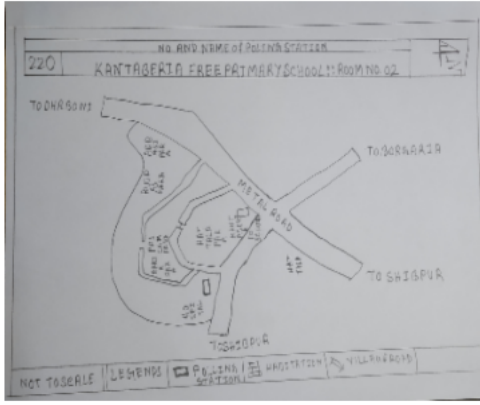

Nazri Naksha