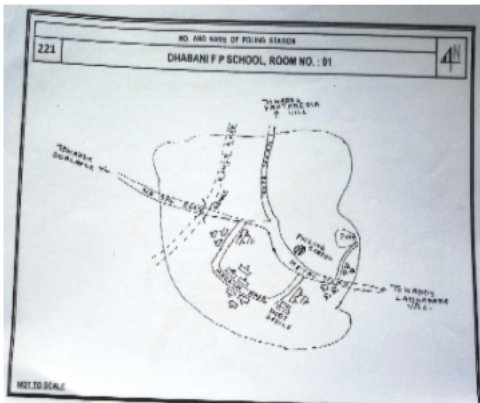

নির্বাচক নিবন্ধন আধিকারিকের স্বাক্ষর

Nazri Naksha

Google Map View

Polling Station Building Front View

Polling Station Front View

Cad View

Key MAP View

বিধানসভা নির্বাচনক্ষেত্রের নং, নাম : 275-পান্ডবেশ্বর  
ভাগ নং, নাম : 1-ধবনী গ্রাম সমগ্র