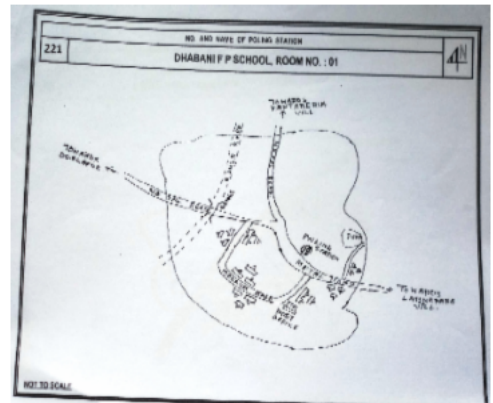

নির্বাচক নিবন্ধন আধিকারিকের স্বাক্ষর

Nazri Naksha

Google Map View

Polling Station Building Front View

Polling Station Front View

Cad View

Key MAP View

বিধানসভা নির্বাচনক্ষেত্রের নং, নাম : 275-পান্ডবেশ্বর  
ভাগ নং, নাম : 1-ধবনী গ্রাম সমগ্র