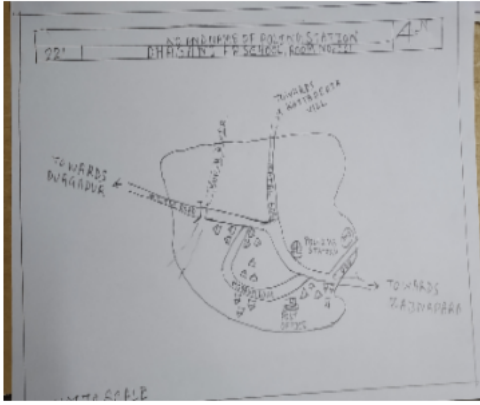

নির্বাচক নিবন্ধন আধিকারিকের স্বাক্ষর

Nazri Naksha

Google Map View

Polling Station Building Front View

Polling Station Front View

Cad View

Key MAP View

বিধানসভা নির্বাচনক্ষেত্রের নং, নাম : 275-পান্ডবেশ্বর  
ভাগ নং, নাম : 1-ধবনী গ্রাম সমগ্র