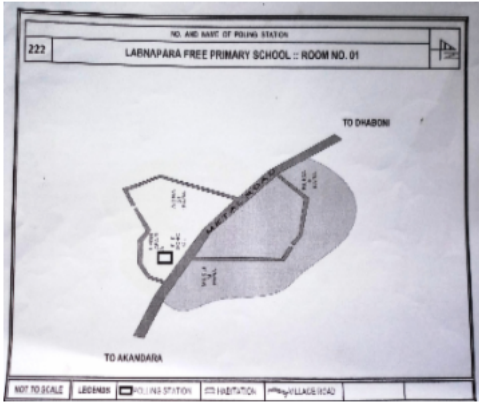

নির্বাচক নিবন্ধন আধিকারিকের স্বাক্ষর

Nazri Naksha

Google Map View

Polling Station Building Front View

Polling Station Front View

Cad View

Key MAP View

বিধানসভা নির্বাচনক্ষেত্রের নং, নাম : 275-পান্ডবেশ্বর
ভাগ নং, নাম : 1-জেড.পি রোড থেকে আকন্দারা যাইবার উত্তর দিক