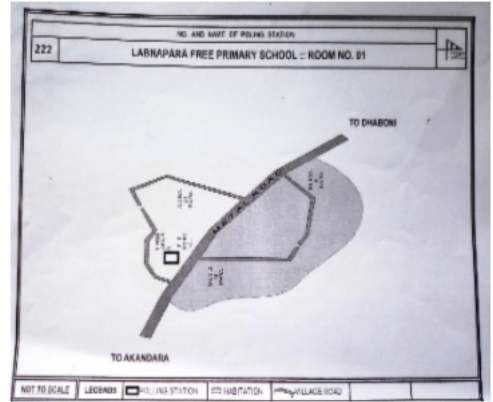

নির্বাচক নিবন্ধন আধিকারিকের স্বাক্ষর

Nazri Naksha

Google Map View

Polling Station Building Front View

Polling Station Front View

Cad View

Key MAP View

বিধানসভা নির্বাচনক্ষেত্রের নং, নাম : 275-পান্ডবেশ্বর
ভাগ নং, নাম : 1-জেড.পি রোড থেকে আকন্দারা যাইবার উত্তর দিক