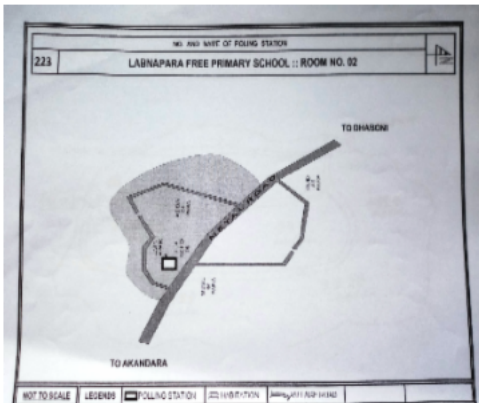

নির্বাচক নিবন্ধন আধিকারিকের স্বাক্ষর

Nazri Naksha

Google Map View

Polling Station Building Front View

Polling Station Front View

Cad View

Key MAP View

বিধানসভা নির্বাচনক্ষেত্রের নং, নাম : 275-পান্ডবেশ্বর  
ভাগ নং, নাম : 1-আকন্দারা থেকে জেড.পি যাইবার রাস্তার দক্ষিণ দিক