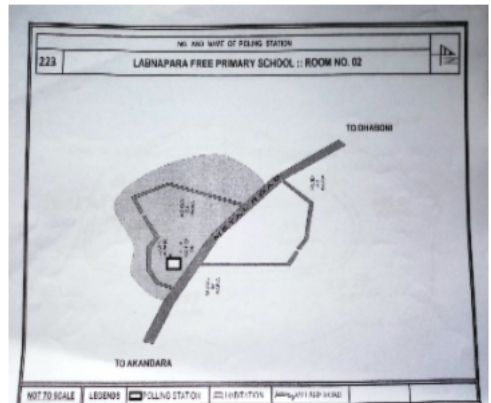

নির্বাচক নিবন্ধন আধিকারিকের স্বাক্ষর

Nazri Naksha

Google Map View

Polling Station Building Front View

Polling Station Front View

Cad View

Key MAP View

বিধানসভা নির্বাচনক্ষেত্রের নং, নাম : 275-পান্ডবেশ্বর  
ভাগ নং, নাম : 1-আকন্দারা থেকে জেড.পি যাইবার রাস্তার দক্ষিণ দিক