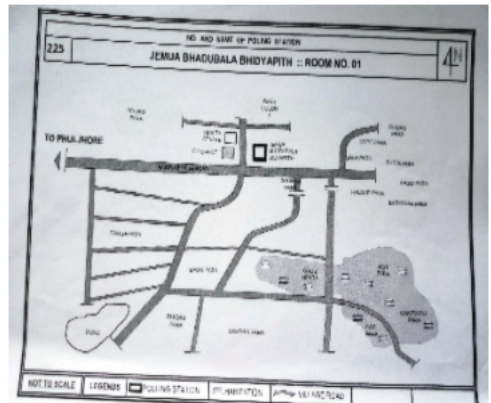

Key MAP View