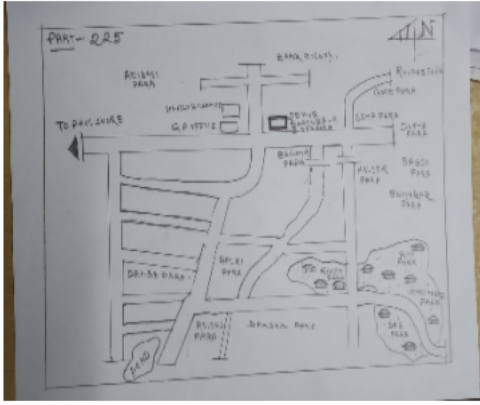

Nazri Naksha