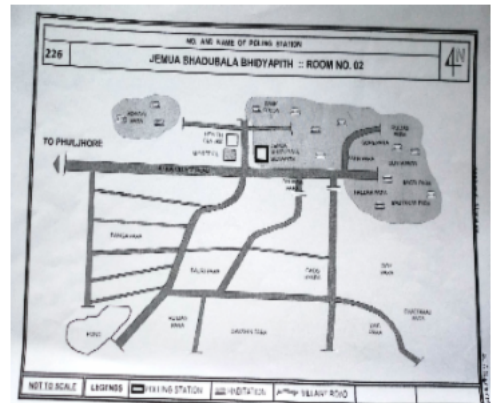

Key MAP View