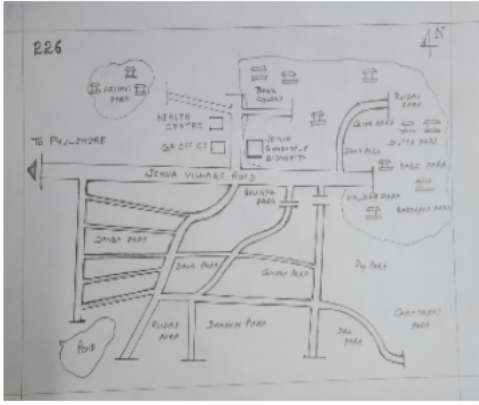

Nazri Naksha