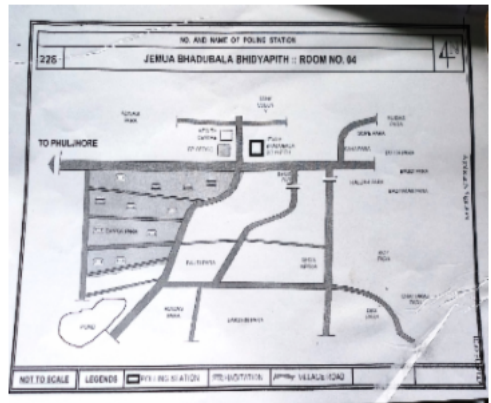

নির্বাচক নিবন্ধন আধিকারিকের স্বাক্ষর

Nazri Naksha

Google Map View

Polling Station Building Front View

Polling Station Front View

Cad View

Key MAP View

1 নাম : আমিনা বিবি মায়ের নাম: নাহারি বিবি বাড়ির নং : n0033 বয়স : 39 লিঙ্গ : মহিলা	NSX1060722 ফটো উপলব্ধ	2 নাম : মুজিদা বিবি স্বামীর নাম: গুলেমান সেখ বাড়ির নং : n0201 বয়স : 68 লিঙ্গ : মহিলা	WB/37/265/501159 ফটো উপলব্ধ	3 নাম : নাহারি বিবি স্বামীর নাম: মর্তুজা সেখ বাড়ির নং : n0258 বয়স : 68 লিঙ্গ : মহিলা	WB/37/265/501337 ফটো উপলব্ধ
4 নাম : সেখ ইয়াসিন পিতার নাম: মর্তুজা আলি বাড়ির নং : n0259 বয়স : 32 লিঙ্গ : পুরুষ	NSX1461342 ফটো উপলব্ধ	5 নাম : আজমিরা বিবি স্বামীর নাম: সেখ মোতিন বাড়ির নং : n0263 বয়স : 34 লিঙ্গ : মহিলা	NSX1260876 ফটো উপলব্ধ	6 নাম : সেখ মোতিন পিতার নাম: সেখ মর্তুজা আলি বাড়ির নং : n0264 বয়স : 42 লিঙ্গ : পুরুষ	NSX0880435 ফটো উপলব্ধ
7 নাম : সেখ সাহাজাহান পিতার নাম: জিয়ারুল মন্ডল বাড়ির নং : n0003 বয়স : 28 লিঙ্গ : পুরুষ	NSX1688035 ফটো উপলব্ধ	8 নাম : সাইমা বিবি স্বামীর নাম: জামিরুদ্দিন সেখ বাড়ির নং : n0120 বয়স : 66 লিঙ্গ : মহিলা	NSX0879734 ফটো উপলব্ধ	9 নাম : শেখ জিয়ারুল মন্ডল পিতার নাম: সেখ জামিরুদ্দিন মন্ডল বাড়ির নং : n0120 বয়স : 37 লিঙ্গ : পুরুষ	NSX3573904 ফটো উপলব্ধ
10 নাম : নূরসুবা বিবি স্বামীর নাম: জিয়ারুল মন্ডল বাড়ির নং : n0120 বয়স : 43 লিঙ্গ : মহিলা	NSX0948786 ফটো উপলব্ধ	11 নাম : মহম্মদ রকিবুদ্দিন পিতার নাম: আবদুল রউত নোমানি বাড়ির নং : n0238 বয়স : 54 লিঙ্গ : পুরুষ	LJK2188514 ফটো উপলব্ধ	12 নাম : মাফুজাবেগম স্বামীর নাম: আব্বাসউদ্দিন সেখ বাড়ির নং : n0127 বয়স : 51 লিঙ্গ : মহিলা	NSX3130861 ফটো উপলব্ধ
13 নাম : নাজমা বিবি স্বামীর নাম: সেখ সুলেমান বাড়ির নং : n0042 বয়স : 45 লিঙ্গ : মহিলা	NSX1060888 ফটো উপলব্ধ	14 নাম : সেখ আসরাফুল পিতার নাম: সেখ ফজরুল বাড়ির নং : n0238 বয়স : 30 লিঙ্গ : পুরুষ	NSX1609130 ফটো উপলব্ধ	15 নাম : মুনফা বিবি মায়ের নাম: মওসুদা বিবি বাড়ির নং : n0247 বয়স : 33 লিঙ্গ : মহিলা	NSX1609122 ফটো উপলব্ধ
16 নাম : হাসিনা বিবি স্বামীর নাম: সেখ মহম্মদমহসীন বাড়ির নং : n0216 বয়স : 45 লিঙ্গ : মহিলা	WB/37/265/501177 ফটো উপলব্ধ	17 নাম : হিমা বিবি স্বামীর নাম: সেখ সফিউল বাড়ির নং : n0118 বয়স : 28 লিঙ্গ : মহিলা	NSX1609098 ফটো উপলব্ধ	18 নাম : সেখ সফিউল পিতার নাম: সবুরউদ্দিন সেখ বাড়ির নং : n0118 বয়স : 29 লিঙ্গ : পুরুষ	NSX1608975 ফটো উপলব্ধ
19 নাম : মনিরা বিবি স্বামীর নাম: সেখ হায়দার আলি বাড়ির নং : n0166 বয়স : 32 লিঙ্গ : মহিলা	NSX1608942 ফটো উপলব্ধ	20 নাম : মহসীন সেখ পিতার নাম: কুরবান সেখ বাড়ির নং : n0185 বয়স : 28 লিঙ্গ : পুরুষ	NSX1608868 ফটো উপলব্ধ	21 নাম : সেখ মবিরুল উদ্দিন পিতার নাম: সেখ জালাল বাড়ির নং : n0170 বয়স : 30 লিঙ্গ : পুরুষ	NSX1608801 ফটো উপলব্ধ
22 নাম : সেখ কলিনুদ্দিন পিতার নাম: সেখ করিম বাড়ির নং : n0042 বয়স : 28 লিঙ্গ : পুরুষ	NSX1608736 ফটো উপলব্ধ	23 নাম : আমিনা বিবি স্বামীর নাম: মেহেবুব আলম বাড়ির নং : n0245 বয়স : 36 লিঙ্গ : মহিলা	NSX0945352 ফটো উপলব্ধ	24 নাম : আব্বাসউদ্দিন সেখ পিতার নাম: সেখ গোলেমান বাড়ির নং : n0201 বয়স : 37 লিঙ্গ : পুরুষ	LJK4747929 ফটো উপলব্ধ
25 নাম : খুরসদা বিবি স্বামীর নাম: আকসারুল সেখ বাড়ির নং : n0204 বয়স : 49 লিঙ্গ : মহিলা	NSX3509718 ফটো উপলব্ধ	26 নাম : সেখ মুরসালিম পিতার নাম: সেখ গুলেমান বাড়ির নং : n0201 বয়স : 29 লিঙ্গ : পুরুষ	NSX1529452 ফটো উপলব্ধ	27 নাম : সেখ আব্দুল আহাদ পিতার নাম: সেখ মহম্মদ মহসীন বাড়ির নং : n0217 বয়স : 26 লিঙ্গ : পুরুষ	NSX1742303 ফটো উপলব্ধ
28 নাম : হালিমা বিবি স্বামীর নাম: সেখ ডালিম বাড়ির নং : n0177 বয়স : 28 লিঙ্গ : মহিলা	NSX1742220 ফটো উপলব্ধ	29 নাম : আসমিনা বিবি স্বামীর নাম: সেখ আলাম বাড়ির নং : n0063 বয়স : 30 লিঙ্গ : মহিলা	NSX1742113 ফটো উপলব্ধ	30 নাম : ফিরোজ সেখ পিতার নাম: সুকুরআলি সেখ বাড়ির নং : n0063 বয়স : 51 লিঙ্গ : পুরুষ	LJK4440954 ফটো উপলব্ধ