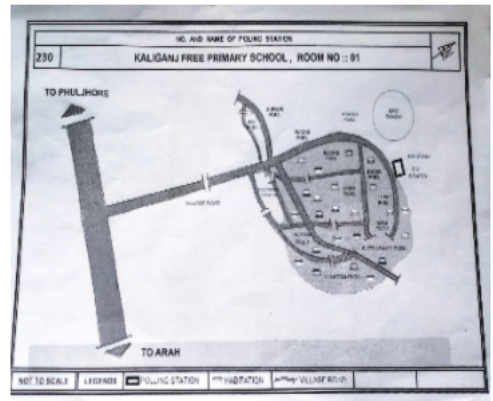

Key MAP View