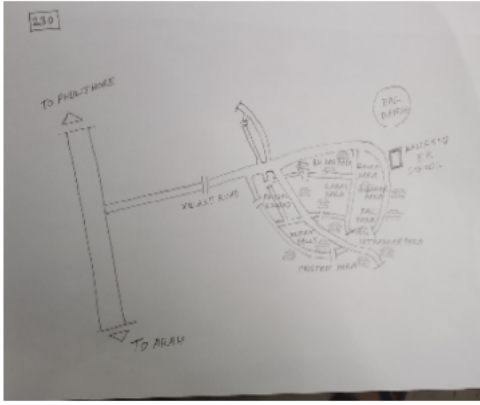

Nazri Naksha