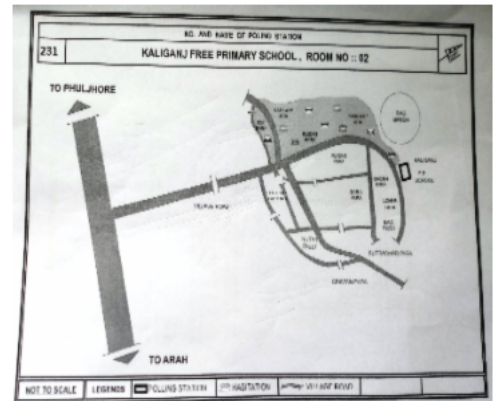

Key MAP View