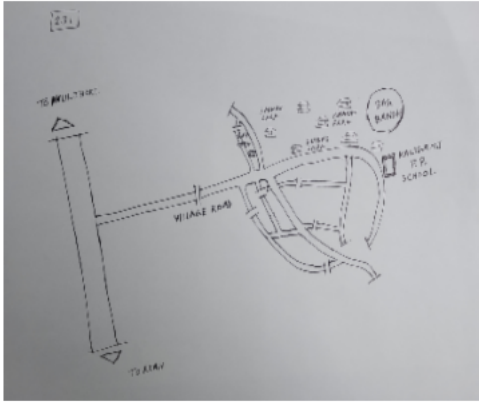

Nazri Naksha