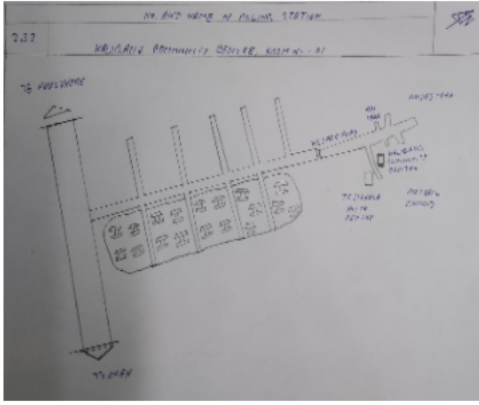

নির্বাচক নিবন্ধন আধিকারিকের স্বাক্ষর

Nazri Naksha

Google Map View

Polling Station Building Front View

Polling Station Front View

Cad View

Key MAP View

বিধানসভা নির্বাচনক্ষেত্রের নং, নাম : 275-পান্ডবেশ্বর  
ভাগ নং, নাম : 1-কালিগঞ্জ গ্রামের রাস্তার পশ্চিম দিক