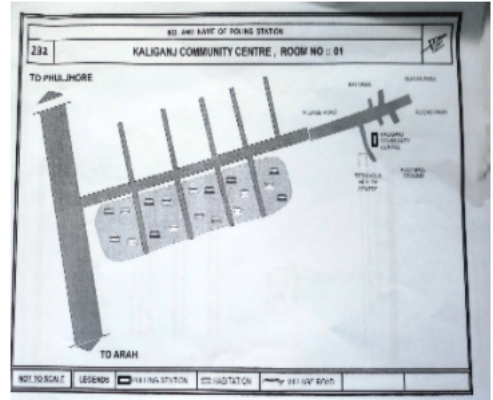

নির্বাচক নিবন্ধন আধিকারিকের স্বাক্ষর

Nazri Naksha

Google Map View

Polling Station Building Front View

Polling Station Front View

Cad View

Key MAP View

বিধানসভা নির্বাচনক্ষেত্রের নং, নাম : 275-পান্ডবেশ্বর  
ভাগ নং, নাম : 1-কালিগঞ্জ গ্রামের রাস্তার পশ্চিম দিক