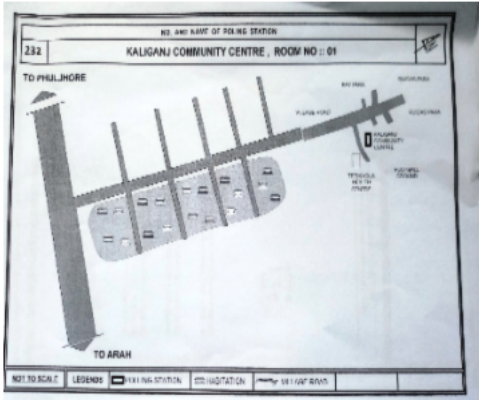

নির্বাচক নিবন্ধন আধিকারিকের স্বাক্ষর

Nazri Naksha

Google Map View

Polling Station Building Front View

Polling Station Front View

Cad View

Key MAP View

বিধানসভা নির্বাচনক্ষেত্রের নং, নাম : 275-পান্ডবেশ্বর  
ভাগ নং, নাম : 1-কালিগঞ্জ গ্রামের রাস্তার পশ্চিম দিক