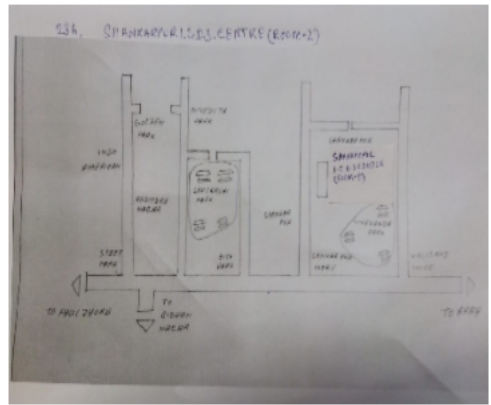

Key MAP View