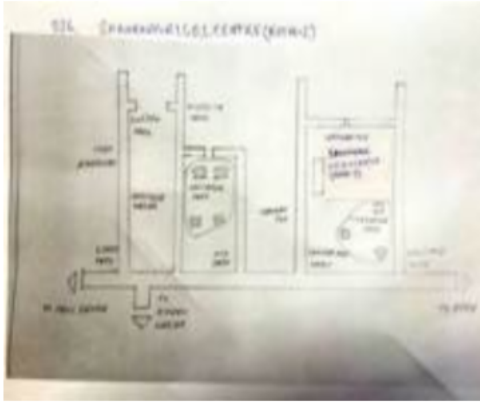

Nazri Naksha