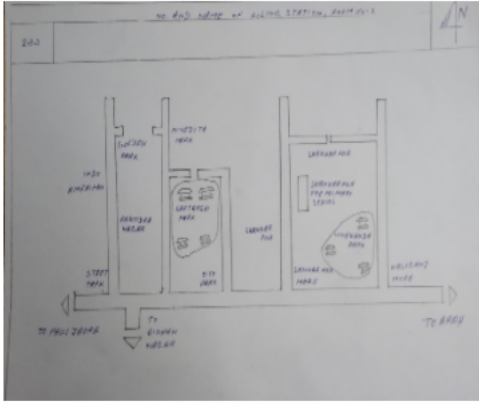

Nazri Naksha