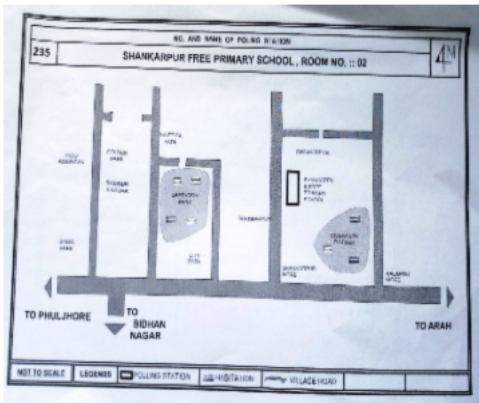

নির্বাচক নিবন্ধন আধিকারিকের স্বাক্ষর

Nazri Naksha

Google Map View

Polling Station Building Front View

Polling Station Front View

Cad View

Key MAP View

বিধানসভা নির্বাচনক্ষেত্রের নং, নাম : 275-পান্ডবেশ্বর
ভাগ নং, নাম : 1-বিবেকানন্দ পার্ক