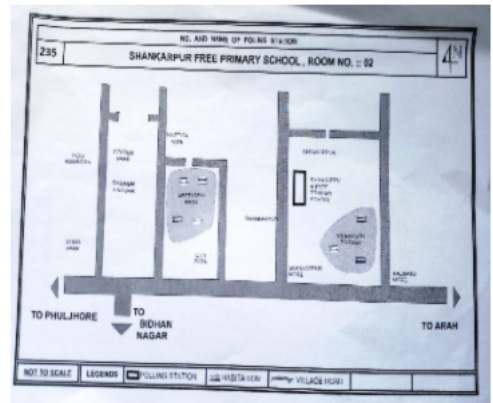

নির্বাচক নিবন্ধন আধিকারিকের স্বাক্ষর

Nazri Naksha

Google Map View

Polling Station Building Front View

Polling Station Front View

Cad View

Key MAP View

বিধানসভা নির্বাচনক্ষেত্রের নং, নাম : 275-পান্ডবেশ্বর
ভাগ নং, নাম : 1-বিবেকানন্দ পার্ক