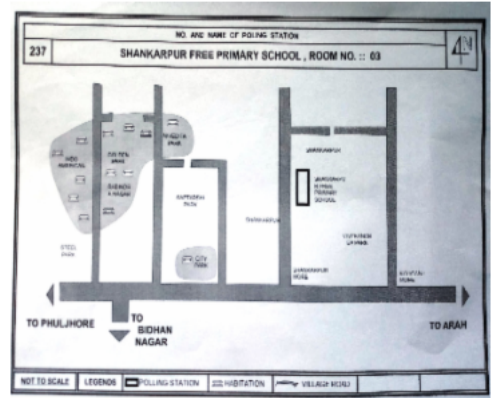

নির্বাচক নিবন্ধন আধিকারিকের স্বাক্ষর

Nazri Naksha

Google Map View

Polling Station Building Front View

Polling Station Front View

Cad View

Key MAP View

1 নাম : সনকা দেব স্বামীর নাম: যোগেশ দেব বাড়ির নং : MR-45 বয়স : 83 লিঙ্গ : মহিলা	NSX1466069 ফটো উপলব্ধ	2 নাম : পিনু দাস স্বামীর নাম: রতি কুমার দাস বাড়ির নং : MR-45 বয়স : 60 লিঙ্গ : মহিলা	LJK4749941 ফটো উপলব্ধ	3 নাম : পূজা দাস পিতার নাম: রতি কুমার দাস বাড়ির নং : MR-45 বয়স : 34 লিঙ্গ : মহিলা	NSX1182849 ফটো উপলব্ধ
4 নাম : সুনীল কুমার পিতার নাম: সুন্দর মাহাতো বাড়ির নং : 5জে বয়স : 55 লিঙ্গ : পুরুষ	JNK3461191 ফটো উপলব্ধ	5 নাম : প্রত্যাশ কুমার পিতার নাম: প্রদীপ কুমার বাড়ির নং : ফ্ল্যাট 1এ, আইডেন্টিটি রোসিডেংশিয়াল কমপ্লেক্স বয়স : 23 লিঙ্গ : পুরুষ	ARZ2716132 ফটো উপলব্ধ	6 নাম : শমিতা চৌধুরী (বিশ্বাস) স্বামীর নাম: অমিত চৌধুরী বাড়ির নং : 7এফ বয়স : 51 লিঙ্গ : মহিলা	WEP1755768 ফটো উপলব্ধ
7 নাম : রীনা আচার্য স্বামীর নাম: কালী সাধন আচার্য বাড়ির নং : n0452 বয়স : 55 লিঙ্গ : মহিলা	NSX1466549 ফটো উপলব্ধ	8 নাম : কালী সাধন আচার্য পিতার নাম: শান্তি রাম আচার্য বাড়ির নং : n0453 বয়স : 57 লিঙ্গ : পুরুষ	NSX1466556 ফটো উপলব্ধ	9 নাম : মায়ী আদক স্বামীর নাম: লালমোহন আদক বাড়ির নং : মিস্টার 98 বয়স : 68 লিঙ্গ : মহিলা	NSX3322237 ফটো উপলব্ধ
10 নাম : মহম্মদ মেরাজ আলম পিতার নাম: এম.ডী মুখতার আজহম বাড়ির নং : 13 বয়স : 24 লিঙ্গ : পুরুষ	NSX3262276 ফটো উপলব্ধ	11 নাম : মুখতার আলম পিতার নাম: মোহম্মদ আলম বাড়ির নং : 13 বয়স : 58 লিঙ্গ : পুরুষ	NSX3529948 ফটো উপলব্ধ	12 নাম : রসিদা আলম স্বামীর নাম: মুখতার আলম বাড়ির নং : n0597 বয়স : 51 লিঙ্গ : মহিলা	NSX3581964 ফটো উপলব্ধ
13 নাম : বিনীতা কুজুর স্বামীর নাম: সমীর কেরকেটা বাড়ির নং : ফেজ-4, 7 এ বয়স : 46 লিঙ্গ : মহিলা	WEP1352855 ফটো উপলব্ধ	14 নাম : রুপা কুন্ডু স্বামীর নাম: সঞ্জয় কুন্ডু বাড়ির নং : AS-1 FLAT NO 3E বয়স : 47 লিঙ্গ : মহিলা	NSX1532779 ফটো উপলব্ধ	15 নাম : সঞ্জয় কুন্ডু পিতার নাম: রঘুনাথ কুন্ডু বাড়ির নং : n0506 বয়স : 49 লিঙ্গ : পুরুষ	NSX1532787 ফটো উপলব্ধ
16 নাম : রুমা কর স্বামীর নাম: মলয় কর বাড়ির নং : 5ডী বয়স : 41 লিঙ্গ : মহিলা	KVW2607711 ফটো উপলব্ধ	17 নাম : গৌতম কর্মকার পিতার নাম: নিত্যগোপাল কর্মকার বাড়ির নং : এ-14, বলাকা পার্ক, বয়স : 49 লিঙ্গ : পুরুষ	NSX3122470 ফটো উপলব্ধ	18 নাম : বিভা কর্মকার স্বামীর নাম: বিষ্ণু কর্মকার বাড়ির নং : n0451 বয়স : 42 লিঙ্গ : মহিলা	NSX1466531 ফটো উপলব্ধ
19 নাম : নিত্যগোপাল কর্মকার পিতার নাম: রমাপতি কর্মকার বাড়ির নং : A-14 বয়স : 80 লিঙ্গ : পুরুষ	WB/37/265/450416 ফটো উপলব্ধ	20 নাম : জ্যোৎস্না কর্মকার স্বামীর নাম: নিত্যগোপাল কর্মকার বাড়ির নং : A-14 বয়স : 70 লিঙ্গ : মহিলা	WB/37/265/450308 ফটো উপলব্ধ	21 নাম : পিনা কেশ কর্মকার পিতার নাম: কুমারেশ কর্মকার বাড়ির নং : n0739 বয়স : 41 লিঙ্গ : পুরুষ	LJK2914604 ফটো উপলব্ধ
22 নাম : কাজল কর্মকার স্বামীর নাম: কুমারেশ কর্মকার বাড়ির নং : n0740 বয়স : 68 লিঙ্গ : মহিলা	WB/37/265/093034 ফটো উপলব্ধ	23 নাম : মনিকা কেবর্ত স্বামীর নাম: প্রনব কেবর্ত বাড়ির নং : নং-33 বয়স : 54 লিঙ্গ : মহিলা	LJK0874438 ফটো উপলব্ধ	24 নাম : প্রতিমা কেবর্ত স্বামীর নাম: বংশীধর কেবর্ত বাড়ির নং : নং-33 বয়স : 78 লিঙ্গ : মহিলা	WB/37/265/507480 ফটো উপলব্ধ
25 নাম : স্বস্তিকা কোনার পিতার নাম: সুমন্ত কোনার বাড়ির নং : 2 রবীন্দ্রনগর বয়স : 23 লিঙ্গ : মহিলা	NSX3260965 ফটো উপলব্ধ	26 নাম : সুমন্ত কোনার পিতার নাম: সমীর কুমার কোনার বাড়ির নং : এন-2 বয়স : 49 লিঙ্গ : পুরুষ	LJK2338200 ফটো উপলব্ধ	27 নাম : গায়ত্রীরাণী কোনার স্বামীর নাম: সমীর কুমার কোনার বাড়ির নং : এন-2 বয়স : 65 লিঙ্গ : মহিলা	LJK2337509 ফটো উপলব্ধ
28 নাম : পিঙ্কি কোনার স্বামীর নাম: সুমন্ত কোনার বাড়ির নং : এন-2 বয়স : 48 লিঙ্গ : মহিলা	WB/37/265/603048 ফটো উপলব্ধ	29 নাম : সুকান্ত কোনার পিতার নাম: সমীর কুমার কোনার বাড়ির নং : 2, রবীন্দ্র নগর বয়স : 51 লিঙ্গ : পুরুষ	ROQ1811447 ফটো উপলব্ধ	30 নাম : জেরিনা খাতুন স্বামীর নাম: ইকবাল খান বাড়ির নং : 5/12 বয়স : 68 লিঙ্গ : মহিলা	WB/37/265/7745581 ফটো উপলব্ধ