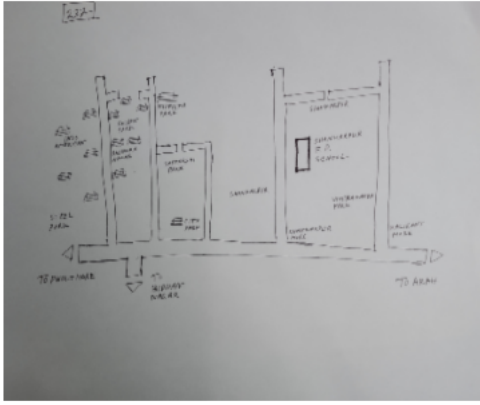

Nazri Naksha