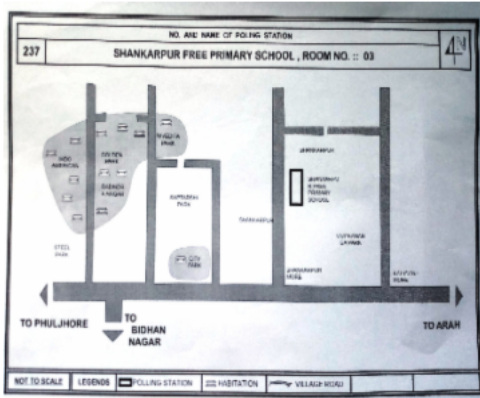

নির্বাচক নিবন্ধন আধিকারিকের স্বাক্ষর

Nazri Naksha

Google Map View

Polling Station Building Front View

Polling Station Front View

Cad View

Key MAP View

1 নাম : সনকা দেব স্বামীর নাম: যোগেশ দেব বাড়ির নং : MR-45 বয়স : 83 লিঙ্গ : মহিলা	NSX1466069 ফটো উপলব্ধ	2 নাম : পিনু দাস স্বামীর নাম: রতি কুমার দাস বাড়ির নং : MR-45 বয়স : 60 লিঙ্গ : মহিলা	LJK4749941 ফটো উপলব্ধ	3 নাম : পূজা দাস পিতার নাম: রতি কুমার দাস বাড়ির নং : MR-45 বয়স : 34 লিঙ্গ : মহিলা	NSX1182849 ফটো উপলব্ধ
4 নাম : সুনীল কুমার পিতার নাম: সুন্দর মাহাতো বাড়ির নং : 5জে বয়স : 55 লিঙ্গ : পুরুষ	JNK3461191 ফটো উপলব্ধ	5 নাম : প্রত্যাশ কুমার পিতার নাম: প্রদীপ কুমার বাড়ির নং : ফ্ল্যাট 1এ, আইডেন্টিটি রোসিডেংশিয়াল কমপ্লেক্স বয়স : 23 লিঙ্গ : পুরুষ	ARZ2716132 ফটো উপলব্ধ	6 নাম : শমিতা চৌধুরী (বিশ্বাস) স্বামীর নাম: অমিত চৌধুরী বাড়ির নং : 7এফ বয়স : 51 লিঙ্গ : মহিলা	WEP1755768 ফটো উপলব্ধ
7 নাম : রীনা আচার্য স্বামীর নাম: কালী সাধন আচার্য বাড়ির নং : n0452 বয়স : 55 লিঙ্গ : মহিলা	NSX1466549 ফটো উপলব্ধ	8 নাম : কালী সাধন আচার্য পিতার নাম: শান্তি রাম আচার্য বাড়ির নং : n0453 বয়স : 57 লিঙ্গ : পুরুষ	NSX1466556 ফটো উপলব্ধ	9 নাম : মায়ী আদক স্বামীর নাম: লালমোহন আদক বাড়ির নং : মিস্টার 98 বয়স : 68 লিঙ্গ : মহিলা	NSX3322237 ফটো উপলব্ধ
10 নাম : মহম্মদ মেরাজ আলম পিতার নাম: এম.ডী মুখতার আজহম বাড়ির নং : 13 বয়স : 24 লিঙ্গ : পুরুষ	NSX3262276 ফটো উপলব্ধ	11 নাম : মুখতার আলম পিতার নাম: মোহম্মদ আলম বাড়ির নং : 13 বয়স : 58 লিঙ্গ : পুরুষ	NSX3529948 ফটো উপলব্ধ	12 নাম : রসিদা আলম স্বামীর নাম: মুখতার আলম বাড়ির নং : n0597 বয়স : 51 লিঙ্গ : মহিলা	NSX3581964 ফটো উপলব্ধ
13 নাম : বিনীতা কুজুর স্বামীর নাম: সমীর কেরকেটা বাড়ির নং : ফেজ-4, 7 এ বয়স : 46 লিঙ্গ : মহিলা	WEP1352855 ফটো উপলব্ধ	14 নাম : রুপা কুন্ডু স্বামীর নাম: সঞ্জয় কুন্ডু বাড়ির নং : AS-1 FLAT NO 3E বয়স : 47 লিঙ্গ : মহিলা	NSX1532779 ফটো উপলব্ধ	15 নাম : সঞ্জয় কুন্ডু পিতার নাম: রঘুনাথ কুন্ডু বাড়ির নং : n0506 বয়স : 49 লিঙ্গ : পুরুষ	NSX1532787 ফটো উপলব্ধ
16 নাম : রুমা কর স্বামীর নাম: মলয় কর বাড়ির নং : 5ডী বয়স : 41 লিঙ্গ : মহিলা	KVW2607711 ফটো উপলব্ধ	17 নাম : গৌতম কর্মকার পিতার নাম: নিত্যগোপাল কর্মকার বাড়ির নং : এ-14, বলাকা পার্ক, বয়স : 49 লিঙ্গ : পুরুষ	NSX3122470 ফটো উপলব্ধ	18 নাম : বিভা কর্মকার স্বামীর নাম: বিষ্ণু কর্মকার বাড়ির নং : n0451 বয়স : 42 লিঙ্গ : মহিলা	NSX1466531 ফটো উপলব্ধ
19 নাম : নিত্যগোপাল কর্মকার পিতার নাম: রমাপতি কর্মকার বাড়ির নং : A-14 বয়স : 80 লিঙ্গ : পুরুষ	WB/37/265/450416 ফটো উপলব্ধ	20 নাম : জ্যোৎস্না কর্মকার স্বামীর নাম: নিত্যগোপাল কর্মকার বাড়ির নং : A-14 বয়স : 70 লিঙ্গ : মহিলা	WB/37/265/450308 ফটো উপলব্ধ	21 নাম : পিনা কেশ কর্মকার পিতার নাম: কুমারেশ কর্মকার বাড়ির নং : n0739 বয়স : 41 লিঙ্গ : পুরুষ	LJK2914604 ফটো উপলব্ধ
22 নাম : কাজল কর্মকার স্বামীর নাম: কুমারেশ কর্মকার বাড়ির নং : n0740 বয়স : 68 লিঙ্গ : মহিলা	WB/37/265/093034 ফটো উপলব্ধ	23 নাম : মনিকা কেবর্ত স্বামীর নাম: প্রনব কেবর্ত বাড়ির নং : নং-33 বয়স : 54 লিঙ্গ : মহিলা	LJK0874438 ফটো উপলব্ধ	24 নাম : প্রতিমা কেবর্ত স্বামীর নাম: বংশীধর কেবর্ত বাড়ির নং : নং-33 বয়স : 78 লিঙ্গ : মহিলা	WB/37/265/507480 ফটো উপলব্ধ
25 নাম : স্বস্তিকা কোনার পিতার নাম: সুমন্ত কোনার বাড়ির নং : 2 রবীন্দ্রনগর বয়স : 23 লিঙ্গ : মহিলা	NSX3260965 ফটো উপলব্ধ	26 নাম : সুমন্ত কোনার পিতার নাম: সমীর কুমার কোনার বাড়ির নং : এন-2 বয়স : 49 লিঙ্গ : পুরুষ	LJK2338200 ফটো উপলব্ধ	27 নাম : গায়ত্রীরাণী কোনার স্বামীর নাম: সমীর কুমার কোনার বাড়ির নং : এন-2 বয়স : 65 লিঙ্গ : মহিলা	LJK2337509 ফটো উপলব্ধ
28 নাম : পিঙ্কি কোনার স্বামীর নাম: সুমন্ত কোনার বাড়ির নং : এন-2 বয়স : 48 লিঙ্গ : মহিলা	WB/37/265/603048 ফটো উপলব্ধ	29 নাম : সুকান্ত কোনার পিতার নাম: সমীর কুমার কোনার বাড়ির নং : 2, রবীন্দ্র নগর বয়স : 51 লিঙ্গ : পুরুষ	ROQ1811447 ফটো উপলব্ধ	30 নাম : জেরিনা খাতুন স্বামীর নাম: ইকবাল খান বাড়ির নং : 5/12 বয়স : 68 লিঙ্গ : মহিলা	WB/37/265/7745581 ফটো উপলব্ধ