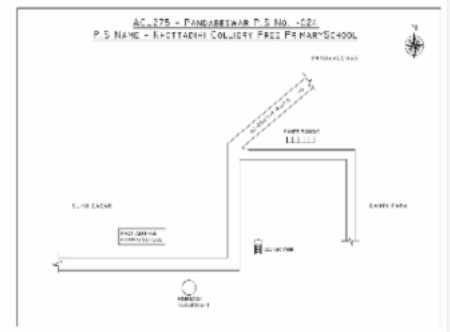

নির্বাচক নিবন্ধন আধিকারিকের স্বাক্ষর

Nazri Naksha

Google Map View

Polling Station Building Front View

Polling Station Front View

Cad View

Key MAP View

1 নাম : রনবিজয় কুমার রঞ্জন পিতার নাম: দীননাথ রাম বাড়ির নং : n0319 বয়স : 46 লিঙ্গ : পুরুষ	MGK1336833 ফটো উপলব্ধ	2 নাম : অর্পিত পাসওয়ান পিতার নাম: রণবিজয় কুমার রঞ্জন বাড়ির নং : এন0319 বয়স : 23 লিঙ্গ : পুরুষ	NSX3472511 ফটো উপলব্ধ	3 নাম : দীপক কুমার পাসওয়ান পিতার নাম: অনিল পাসওয়ান বাড়ির নং : n0096 বয়স : 28 লিঙ্গ : পুরুষ	NSX3214863 ফটো উপলব্ধ
4 নাম : জ্যোতি পাসওয়ান স্বামীর নাম: দীপক কুমার পাসওয়ান বাড়ির নং : এন0096 বয়স : 27 লিঙ্গ : মহিলা	NSX3472461 ফটো উপলব্ধ	5 নাম : তাবাসুম আল পিতার নাম: মই মক্তার আলি আনসারী বাড়ির নং : এন25532 বয়স : 34 লিঙ্গ : মহিলা	ANG1049527 ফটো উপলব্ধ	6 নাম : রীনা কর্মকার স্বামীর নাম: সুজোগ কর্মকার বাড়ির নং : n0205 বয়স : 31 লিঙ্গ : মহিলা	NSX1548205 ফটো উপলব্ধ
7 নাম : সুনীল কর্মকার পিতার নাম: বাসুদেব কর্মকার বাড়ির নং : n0205 বয়স : 50 লিঙ্গ : পুরুষ	WB/38/263/117202 ফটো উপলব্ধ	8 নাম : রুপা কর্মকার স্বামীর নাম: সুনীল কর্মকার বাড়ির নং : n0205 বয়স : 44 লিঙ্গ : মহিলা	JNK4162301 ফটো উপলব্ধ	9 নাম : সুযোগ কর্মকার পিতার নাম: বাসুদেব কর্মকার বাড়ির নং : n0205 বয়স : 46 লিঙ্গ : পুরুষ	JNK3048998 ফটো উপলব্ধ
10 নাম : নিশা কর্মকার পিতার নাম: সুনীল কর্মকার বাড়ির নং : খুড়াডিহি বয়স : 21 লিঙ্গ : মহিলা	NSX3475811 ফটো উপলব্ধ	11 নাম : রামদুলারী কাঁহার স্বামীর নাম: বিশ্বেসর কাঁহার বাড়ির নং : এন0352 বয়স : 63 লিঙ্গ : মহিলা	GDV1093558 ফটো উপলব্ধ	12 নাম : কাঁদনী কাঁড়া স্বামীর নাম: বিনয় কাঁড়া বাড়ির নং : n0341 বয়স : 66 লিঙ্গ : মহিলা	NSX1548122 ফটো উপলব্ধ
13 নাম : রবি কোরা পিতার নাম: বিনয় কোড়া বাড়ির নং : n0354 বয়স : 30 লিঙ্গ : পুরুষ	NSX1614742 ফটো উপলব্ধ	14 নাম : মোহম্মদ ওয়ারিশ আলম পিতার নাম: সদরুল আলম বাড়ির নং : হুস 22/212 বয়স : 21 লিঙ্গ : পুরুষ	NSX3451226 ফটো উপলব্ধ	15 নাম : ছোট্ট কোল পিতার নাম: মোতিলাল কোল বাড়ির নং : এন0105 বয়স : 22 লিঙ্গ : পুরুষ	NSX3425808 ফটো উপলব্ধ
16 নাম : সুমি কোল পিতার নাম: মোতিলাল কোল বাড়ির নং : এন0412 বয়স : 27 লিঙ্গ : মহিলা	NSX3425998 ফটো উপলব্ধ	17 নাম : যোগেশ কোল পিতার নাম: রঘুনাথ কোল বাড়ির নং : এন0414 বয়স : 24 লিঙ্গ : মহিলা	NSX3426020 ফটো উপলব্ধ	18 নাম : ললিতা কোলে স্বামীর নাম: উমেশ কোলে বাড়ির নং : এন0103 বয়স : 28 লিঙ্গ : মহিলা	NSX3305588 ফটো উপলব্ধ
19 নাম : নুমেশ কোলে পিতার নাম: মোতিলাল কোলে বাড়ির নং : এন0103 বয়স : 24 লিঙ্গ : পুরুষ	NSX3306305 ফটো উপলব্ধ	20 নাম : কল্যাণী কোলে পিতার নাম: সঞ্জু কোলে বাড়ির নং : এন0103 বয়স : 26 লিঙ্গ : মহিলা	NSX3364783 ফটো উপলব্ধ	21 নাম : হিরালাল কোলে পিতার নাম: সঞ্জু কোলে বাড়ির নং : এন0103 বয়স : 26 লিঙ্গ : পুরুষ	NSX3305323 ফটো উপলব্ধ
22 নাম : মতিলাল কোল পিতার নাম: বৃধন কোল বাড়ির নং : n0103 বয়স : 64 লিঙ্গ : পুরুষ	WB/38/263/075086 ফটো উপলব্ধ	23 নাম : শ্রীমতী কোল স্বামীর নাম: মতিলাল কোল বাড়ির নং : n0103 বয়স : 61 লিঙ্গ : মহিলা	WB/38/263/075092 ফটো উপলব্ধ	24 নাম : বিনোদ কোল পিতার নাম: মতিলাল কোল বাড়ির নং : n0103 বয়স : 44 লিঙ্গ : পুরুষ	JNK3666831 ফটো উপলব্ধ
25 নাম : মালতি কোল পিতার নাম: মতিলাল কোল বাড়ির নং : n0103 বয়স : 42 লিঙ্গ : মহিলা	JNK3666849 ফটো উপলব্ধ	26 নাম : রমেশ কোল পিতার নাম: মতিলাল কোল বাড়ির নং : n0103 বয়স : 40 লিঙ্গ : পুরুষ	JNK3666856 ফটো উপলব্ধ	27 নাম : পূর্ণিমা কোল স্বামীর নাম: রমেশ কোল বাড়ির নং : n0103 বয়স : 38 লিঙ্গ : মহিলা	JNK4162855 ফটো উপলব্ধ
28 নাম : রাধিকা কোল পিতার নাম: মতিলাল কোল বাড়ির নং : n0103 বয়স : 38 লিঙ্গ : মহিলা	JNK4162830 ফটো উপলব্ধ	29 নাম : উমেশ কোল পিতার নাম: মতিলাল কোল বাড়ির নং : n0103 বয়স : 31 লিঙ্গ : পুরুষ	NSX1385343 ফটো উপলব্ধ	30 নাম : প্রকাশ কোল পিতার নাম: মোতিলাল কোল বাড়ির নং : n0103 বয়স : 41 লিঙ্গ : পুরুষ	JNK3670478 ফটো উপলব্ধ