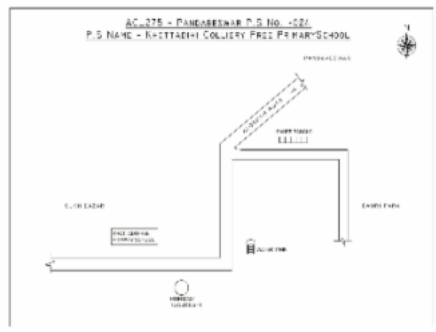

নির্বাচক নিবন্ধন আধিকারিকের স্বাক্ষর

Nazri Naksha

Google Map View

Polling Station Building Front View

Polling Station Front View

Cad View

Key MAP View

1 নাম : রনবিজয় কুমার রঞ্জন পিতার নাম: দীননাথ রাম বাড়ির নং : n0319 বয়স : 46 লিঙ্গ : পুরুষ	MGK1336833 ফটো উপলব্ধ	2 নাম : অর্পিত পাসওয়ান পিতার নাম: রণবিজয় কুমার রঞ্জন বাড়ির নং : এন0319 বয়স : 23 লিঙ্গ : পুরুষ	NSX3472511 ফটো উপলব্ধ	3 নাম : দীপক কুমার পাসওয়ান পিতার নাম: অনিল পাসওয়ান বাড়ির নং : n0096 বয়স : 28 লিঙ্গ : পুরুষ	NSX3214863 ফটো উপলব্ধ
4 নাম : জ্যোতি পাসওয়ান স্বামীর নাম: দীপক কুমার পাসওয়ান বাড়ির নং : এন0096 বয়স : 27 লিঙ্গ : মহিলা	NSX3472461 ফটো উপলব্ধ	5 নাম : তাবাসুম আল পিতার নাম: মই মক্তার আলি আনসারী বাড়ির নং : এন25532 বয়স : 34 লিঙ্গ : মহিলা	ANG1049527 ফটো উপলব্ধ	6 নাম : রীনা কর্মকার স্বামীর নাম: সুজোগ কর্মকার বাড়ির নং : n0205 বয়স : 31 লিঙ্গ : মহিলা	NSX1548205 ফটো উপলব্ধ
7 নাম : সুনীল কর্মকার পিতার নাম: বাসুদেব কর্মকার বাড়ির নং : n0205 বয়স : 50 লিঙ্গ : পুরুষ	WB/38/263/117202 ফটো উপলব্ধ	8 নাম : রুপা কর্মকার স্বামীর নাম: সুনীল কর্মকার বাড়ির নং : n0205 বয়স : 44 লিঙ্গ : মহিলা	JNK4162301 ফটো উপলব্ধ	9 নাম : সুযোগ কর্মকার পিতার নাম: বাসুদেব কর্মকার বাড়ির নং : n0205 বয়স : 46 লিঙ্গ : পুরুষ	JNK3048998 ফটো উপলব্ধ
10 নাম : নিশা কর্মকার পিতার নাম: সুনীল কর্মকার বাড়ির নং : খুড়াডিহি বয়স : 21 লিঙ্গ : মহিলা	NSX3475811 ফটো উপলব্ধ	11 নাম : রামদুলারী কাঁহার স্বামীর নাম: বিশ্বেসর কাঁহার বাড়ির নং : এন0352 বয়স : 63 লিঙ্গ : মহিলা	GDV1093558 ফটো উপলব্ধ	12 নাম : কাঁদনী কাঁড়া স্বামীর নাম: বিনয় কাঁড়া বাড়ির নং : n0341 বয়স : 66 লিঙ্গ : মহিলা	NSX1548122 ফটো উপলব্ধ
13 নাম : রবি কোরা পিতার নাম: বিনয় কোড়া বাড়ির নং : n0354 বয়স : 30 লিঙ্গ : পুরুষ	NSX1614742 ফটো উপলব্ধ	14 নাম : মোহম্মদ ওয়ারিশ আলম পিতার নাম: সদরুল আলম বাড়ির নং : হুস 22/212 বয়স : 21 লিঙ্গ : পুরুষ	NSX3451226 ফটো উপলব্ধ	15 নাম : ছোট্ট কোল পিতার নাম: মোতিলাল কোল বাড়ির নং : এন0105 বয়স : 22 লিঙ্গ : পুরুষ	NSX3425808 ফটো উপলব্ধ
16 নাম : সুমি কোল পিতার নাম: মোতিলাল কোল বাড়ির নং : এন0412 বয়স : 27 লিঙ্গ : মহিলা	NSX3425998 ফটো উপলব্ধ	17 নাম : যোগেশ কোল পিতার নাম: রঘুনাথ কোল বাড়ির নং : এন0414 বয়স : 24 লিঙ্গ : মহিলা	NSX3426020 ফটো উপলব্ধ	18 নাম : ললিতা কোলে স্বামীর নাম: উমেশ কোলে বাড়ির নং : এন0103 বয়স : 28 লিঙ্গ : মহিলা	NSX3305588 ফটো উপলব্ধ
19 নাম : নুমেশ কোলে পিতার নাম: মোতিলাল কোলে বাড়ির নং : এন0103 বয়স : 24 লিঙ্গ : পুরুষ	NSX3306305 ফটো উপলব্ধ	20 নাম : কল্যাণী কোলে পিতার নাম: সঞ্জু কোলে বাড়ির নং : এন0103 বয়স : 26 লিঙ্গ : মহিলা	NSX3364783 ফটো উপলব্ধ	21 নাম : হিরালাল কোলে পিতার নাম: সঞ্জু কোলে বাড়ির নং : এন0103 বয়স : 26 লিঙ্গ : পুরুষ	NSX3305323 ফটো উপলব্ধ
22 নাম : মতিলাল কোল পিতার নাম: বৃধন কোল বাড়ির নং : n0103 বয়স : 64 লিঙ্গ : পুরুষ	WB/38/263/075086 ফটো উপলব্ধ	23 নাম : শ্রীমতী কোল স্বামীর নাম: মতিলাল কোল বাড়ির নং : n0103 বয়স : 61 লিঙ্গ : মহিলা	WB/38/263/075092 ফটো উপলব্ধ	24 নাম : বিনোদ কোল পিতার নাম: মতিলাল কোল বাড়ির নং : n0103 বয়স : 44 লিঙ্গ : পুরুষ	JNK3666831 ফটো উপলব্ধ
25 নাম : মালতি কোল পিতার নাম: মতিলাল কোল বাড়ির নং : n0103 বয়স : 42 লিঙ্গ : মহিলা	JNK3666849 ফটো উপলব্ধ	26 নাম : রমেশ কোল পিতার নাম: মতিলাল কোল বাড়ির নং : n0103 বয়স : 40 লিঙ্গ : পুরুষ	JNK3666856 ফটো উপলব্ধ	27 নাম : পূর্ণিমা কোল স্বামীর নাম: রমেশ কোল বাড়ির নং : n0103 বয়স : 38 লিঙ্গ : মহিলা	JNK4162855 ফটো উপলব্ধ
28 নাম : রাধিকা কোল পিতার নাম: মতিলাল কোল বাড়ির নং : n0103 বয়স : 38 লিঙ্গ : মহিলা	JNK4162830 ফটো উপলব্ধ	29 নাম : উমেশ কোল পিতার নাম: মতিলাল কোল বাড়ির নং : n0103 বয়স : 31 লিঙ্গ : পুরুষ	NSX1385343 ফটো উপলব্ধ	30 নাম : প্রকাশ কোল পিতার নাম: মোতিলাল কোল বাড়ির নং : n0103 বয়স : 41 লিঙ্গ : পুরুষ	JNK3670478 ফটো উপলব্ধ