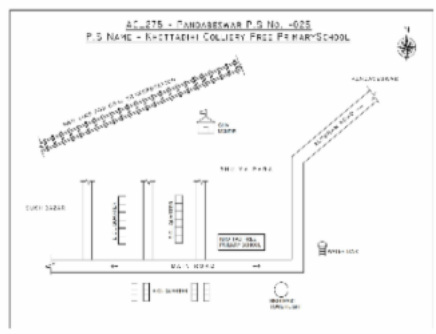

নির্বাচক নিবন্ধন আধিকারিকের স্বাক্ষর

Nazri Naksha

Google Map View

Polling Station Building Front View

Polling Station Front View

Cad View

Key MAP View

বিধানসভা নির্বাচনক্ষেত্রের নং, নাম : 275-পান্ডবেশ্বর
ভাগ নং, নাম : 1-সুকবাজার, খোঁড়াডিহি কোঃ