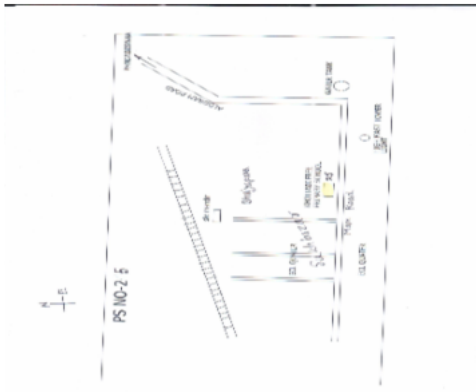

নির্বাচক নিবন্ধন আধিকারিকের স্বাক্ষর

Nazri Naksha

Google Map View

Polling Station Building Front View

Polling Station Front View

Cad View

Key MAP View

বিধানসভা নির্বাচনক্ষেত্রের নং, নাম : 275-পান্ডবেশ্বর
ভাগ নং, নাম : 1-সুকবাজার, খোঁড়াডিহি কোঃ