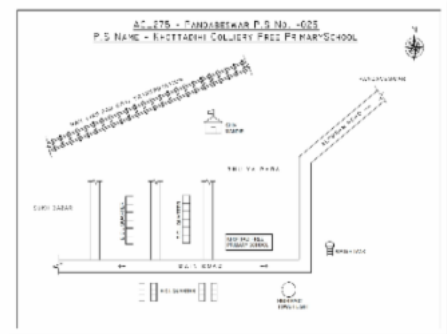

নির্বাচক নিবন্ধন আধিকারিকের স্বাক্ষর

Nazri Naksha

Google Map View

Polling Station Building Front View

Polling Station Front View

Cad View

Key MAP View

বিধানসভা নির্বাচনক্ষেত্রের নং, নাম : 275-পান্ডবেশ্বর
ভাগ নং, নাম : 1-সুকবাজার, খোঁড়াডিহি কোঃ