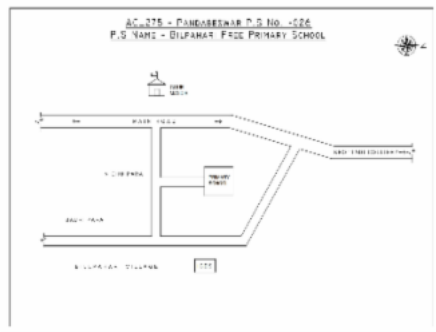

নির্বাচক নিবন্ধন আধিকারিকের স্বাক্ষর

Nazri Naksha

Google Map View

Polling Station Building Front View

Polling Station Front View

Cad View

Key MAP View

1 নাম : সেখ আক্তার পিতার নাম: আলতাফ বাড়ির নং : n0154 বয়স : 69 লিঙ্গ : পুরুষ	JNK0098673 ফটো উপলব্ধ	2 নাম : সীতারাবেগম স্বামীর নাম: সেখ আক্তার বাড়ির নং : n0154 বয়স : 46 লিঙ্গ : মহিলা	JNK2066454 ফটো উপলব্ধ	3 নাম : রাখী পূর্ণিমা বাউরী পিতার নাম: শংকর বাউরী বাড়ির নং : এন0154 বয়স : 28 লিঙ্গ : মহিলা	NSX3137742 ফটো উপলব্ধ
4 নাম : পায়েল খাতুন পিতার নাম: সেখ আক্তার বাড়ির নং : বিলপাহাড়ী বয়স : 23 লিঙ্গ : মহিলা	NSX3451390 ফটো উপলব্ধ	5 নাম : আশুতোষ কবিরাজ পিতার নাম: জীবন কুমার কবিরাজ বাড়ির নং : n0110 বয়স : 24 লিঙ্গ : পুরুষ	NSX1744143 ফটো উপলব্ধ	6 নাম : দোলন কবিরাজ স্বামীর নাম: গঙ্গাধর কবিরাজ বাড়ির নং : নং0001 বয়স : 22 লিঙ্গ : মহিলা	NSX3355690 ফটো উপলব্ধ
7 নাম : সমর বাউরী পিতার নাম: সেনাপতি বাউরী বাড়ির নং : n0080 বয়স : 26 লিঙ্গ : পুরুষ	NSX3151321 ফটো উপলব্ধ	8 নাম : চুমকি কবীরাজ স্বামীর নাম: সাগর কবীরাজ বাড়ির নং : N0001 বয়স : 27 লিঙ্গ : মহিলা	NSX3153855 ফটো উপলব্ধ	9 নাম : সঞ্জয় কবিরাজ পিতার নাম: বিদ্যাসাগর কবিরাজ বাড়ির নং : n0079 বয়স : 45 লিঙ্গ : পুরুষ	JNK1704014 ফটো উপলব্ধ
10 নাম : পূর্ণচন্দ্র কবিরাজ পিতার নাম: বিদ্যাসাগর কবিরাজ বাড়ির নং : n0079 বয়স : 42 লিঙ্গ : পুরুষ	JNK3665742 ফটো উপলব্ধ	11 নাম : তৃপ্তি কবিরাজ পিতার নাম: রাজকুমার কবিরাজ বাড়ির নং : চক্রলা 10 নং বয়স : 20 লিঙ্গ : মহিলা	NSX3526217 ফটো উপলব্ধ	12 নাম : বিধান কবিরাজ পিতার নাম: মুরুলী কবিরাজ বাড়ির নং : n0001 বয়স : 50 লিঙ্গ : পুরুষ	JNK2063832 ফটো উপলব্ধ
13 নাম : কল্পনা কবিরাজ স্বামীর নাম: বিধান কবিরাজ বাড়ির নং : n0001 বয়স : 44 লিঙ্গ : মহিলা	JNK2064426 ফটো উপলব্ধ	14 নাম : সাগর কবিরাজ পিতার নাম: বিধান কবিরাজ বাড়ির নং : n0001 বয়স : 33 লিঙ্গ : পুরুষ	NSX1386440 ফটো উপলব্ধ	15 নাম : গঙ্গাধর কবিরাজ পিতার নাম: বিধান কবিরাজ বাড়ির নং : n0001 বয়স : 30 লিঙ্গ : পুরুষ	NSX1490572 ফটো উপলব্ধ
16 নাম : বিদ্যাসাগর কবিরাজ পিতার নাম: অমর কবিরাজ বাড়ির নং : n0079 বয়স : 72 লিঙ্গ : পুরুষ	WB/38/263/072268 ফটো উপলব্ধ	17 নাম : মাধুরী কবিরাজ স্বামীর নাম: বিদ্যাসাগর কবিরাজ বাড়ির নং : n0079 বয়স : 65 লিঙ্গ : মহিলা	WB/38/263/072550 ফটো উপলব্ধ	18 নাম : জ্যোৎস্না কবিরাজ স্বামীর নাম: সঞ্জয় কবিরাজ বাড়ির নং : n0079 বয়স : 39 লিঙ্গ : মহিলা	NSX0913160 ফটো উপলব্ধ
19 নাম : মৌ কবিরাজ স্বামীর নাম: পূর্ণচন্দ্র কবিরাজ বাড়ির নং : n0079 বয়স : 30 লিঙ্গ : মহিলা	NSX1386390 ফটো উপলব্ধ	20 নাম : গণেশ চন্দ্র কবিরাজ পিতার নাম: অমর কবিরাজ বাড়ির নং : n0080 বয়স : 71 লিঙ্গ : পুরুষ	WB/38/263/072363 ফটো উপলব্ধ	21 নাম : রবীন কবিরাজ পিতার নাম: গণেশ চন্দ্র কবিরাজ বাড়ির নং : n0080 বয়স : 38 লিঙ্গ : পুরুষ	JNK4322137 ফটো উপলব্ধ
22 নাম : মনিষা কবিরাজ স্বামীর নাম: রবীন কবিরাজ বাড়ির নং : n0080 বয়স : 35 লিঙ্গ : মহিলা	NSX1386382 ফটো উপলব্ধ	23 নাম : শৈলেন কবিরাজ পিতার নাম: অমর চন্দ্র কবিরাজ বাড়ির নং : n0081 বয়স : 55 লিঙ্গ : পুরুষ	WB/38/263/072259 ফটো উপলব্ধ	24 নাম : বনলতা কবিরাজ স্বামীর নাম: শৈলেন কবিরাজ বাড়ির নং : n0081 বয়স : 51 লিঙ্গ : মহিলা	WB/38/263/072374 ফটো উপলব্ধ
25 নাম : নারায়ন চন্দ্র কবিরাজ পিতার নাম: মদনমোহন কবিরাজ বাড়ির নং : n0109 বয়স : 63 লিঙ্গ : পুরুষ	WB/38/263/072301 ফটো উপলব্ধ	26 নাম : সোনালী কবিরাজ স্বামীর নাম: নারায়ন চন্দ্র কবিরাজ বাড়ির নং : n0109 বয়স : 54 লিঙ্গ : মহিলা	WB/38/263/072302 ফটো উপলব্ধ	27 নাম : মৃত্যুঞ্জয় কবিরাজ পিতার নাম: নারায়ন চন্দ্র কবিরাজ বাড়ির নং : n0109 বয়স : 33 লিঙ্গ : পুরুষ	NSX1084656 ফটো উপলব্ধ
28 নাম : জীবন কুমার কবিরাজ পিতার নাম: মদনমোহন কবিরাজ বাড়ির নং : n0110 বয়স : 52 লিঙ্গ : পুরুষ	WB/38/263/072427 ফটো উপলব্ধ	29 নাম : কবিতা কবিরাজ স্বামীর নাম: জীবন কুমার কবিরাজ বাড়ির নং : n0110 বয়স : 51 লিঙ্গ : মহিলা	WB/38/263/072300 ফটো উপলব্ধ	30 নাম : মৌ কবিরাজ পিতার নাম: শৈলেন কবিরাজ বাড়ির নং : n0081 বয়স : 28 লিঙ্গ : মহিলা	NSX1548742 ফটো উপলব্ধ