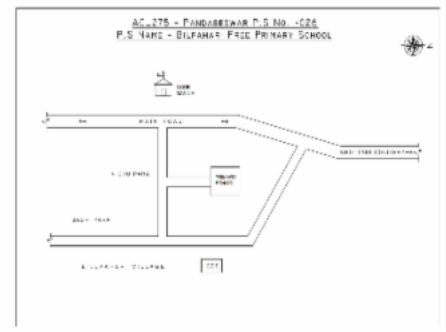

নির্বাচক নিবন্ধন আধিকারিকের স্বাক্ষর

Nazri Naksha

Google Map View

Polling Station Building Front View

Polling Station Front View

Cad View

Key MAP View

1 নাম : সেখ আক্তার পিতার নাম: আলতাফ বাড়ির নং : n0154 বয়স : 69 লিঙ্গ : পুরুষ	JNK0098673 ফটো উপলব্ধ	2 নাম : সীতারাবেগম স্বামীর নাম: সেখ আক্তার বাড়ির নং : n0154 বয়স : 46 লিঙ্গ : মহিলা	JNK2066454 ফটো উপলব্ধ	3 নাম : রাখী পূর্ণিমা বাউরী পিতার নাম: শংকর বাউরী বাড়ির নং : এন0154 বয়স : 28 লিঙ্গ : মহিলা	NSX3137742 ফটো উপলব্ধ
4 নাম : পায়েল খাতুন পিতার নাম: সেখ আক্তার বাড়ির নং : বিলপাহাড়ী বয়স : 23 লিঙ্গ : মহিলা	NSX3451390 ফটো উপলব্ধ	5 নাম : আশুতোষ কবিরাজ পিতার নাম: জীবন কুমার কবিরাজ বাড়ির নং : n0110 বয়স : 24 লিঙ্গ : পুরুষ	NSX1744143 ফটো উপলব্ধ	6 নাম : দোলন কবিরাজ স্বামীর নাম: গঙ্গাধর কবিরাজ বাড়ির নং : নং0001 বয়স : 22 লিঙ্গ : মহিলা	NSX3355690 ফটো উপলব্ধ
7 নাম : সমর বাউরী পিতার নাম: সেনাপতি বাউরী বাড়ির নং : n0080 বয়স : 26 লিঙ্গ : পুরুষ	NSX3151321 ফটো উপলব্ধ	8 নাম : চুমকি কবীরাজ স্বামীর নাম: সাগর কবীরাজ বাড়ির নং : N0001 বয়স : 27 লিঙ্গ : মহিলা	NSX3153855 ফটো উপলব্ধ	9 নাম : সঞ্জয় কবিরাজ পিতার নাম: বিদ্যাসাগর কবিরাজ বাড়ির নং : n0079 বয়স : 45 লিঙ্গ : পুরুষ	JNK1704014 ফটো উপলব্ধ
10 নাম : পূর্ণচন্দ্র কবিরাজ পিতার নাম: বিদ্যাসাগর কবিরাজ বাড়ির নং : n0079 বয়স : 42 লিঙ্গ : পুরুষ	JNK3665742 ফটো উপলব্ধ	11 নাম : তৃপ্তি কবিরাজ পিতার নাম: রাজকুমার কবিরাজ বাড়ির নং : চক্রলা 10 নং বয়স : 20 লিঙ্গ : মহিলা	NSX3526217 ফটো উপলব্ধ	12 নাম : বিধান কবিরাজ পিতার নাম: মুরুলী কবিরাজ বাড়ির নং : n0001 বয়স : 50 লিঙ্গ : পুরুষ	JNK2063832 ফটো উপলব্ধ
13 নাম : কল্পনা কবিরাজ স্বামীর নাম: বিধান কবিরাজ বাড়ির নং : n0001 বয়স : 44 লিঙ্গ : মহিলা	JNK2064426 ফটো উপলব্ধ	14 নাম : সাগর কবিরাজ পিতার নাম: বিধান কবিরাজ বাড়ির নং : n0001 বয়স : 33 লিঙ্গ : পুরুষ	NSX1386440 ফটো উপলব্ধ	15 নাম : গঙ্গাধর কবিরাজ পিতার নাম: বিধান কবিরাজ বাড়ির নং : n0001 বয়স : 30 লিঙ্গ : পুরুষ	NSX1490572 ফটো উপলব্ধ
16 নাম : বিদ্যাসাগর কবিরাজ পিতার নাম: অমর কবিরাজ বাড়ির নং : n0079 বয়স : 72 লিঙ্গ : পুরুষ	WB/38/263/072268 ফটো উপলব্ধ	17 নাম : মাধুরী কবিরাজ স্বামীর নাম: বিদ্যাসাগর কবিরাজ বাড়ির নং : n0079 বয়স : 65 লিঙ্গ : মহিলা	WB/38/263/072550 ফটো উপলব্ধ	18 নাম : জ্যোৎস্না কবিরাজ স্বামীর নাম: সঞ্জয় কবিরাজ বাড়ির নং : n0079 বয়স : 39 লিঙ্গ : মহিলা	NSX0913160 ফটো উপলব্ধ
19 নাম : মৌ কবিরাজ স্বামীর নাম: পূর্ণচন্দ্র কবিরাজ বাড়ির নং : n0079 বয়স : 30 লিঙ্গ : মহিলা	NSX1386390 ফটো উপলব্ধ	20 নাম : গণেশ চন্দ্র কবিরাজ পিতার নাম: অমর কবিরাজ বাড়ির নং : n0080 বয়স : 71 লিঙ্গ : পুরুষ	WB/38/263/072363 ফটো উপলব্ধ	21 নাম : রবীন কবিরাজ পিতার নাম: গণেশ চন্দ্র কবিরাজ বাড়ির নং : n0080 বয়স : 38 লিঙ্গ : পুরুষ	JNK4322137 ফটো উপলব্ধ
22 নাম : মনিষা কবিরাজ স্বামীর নাম: রবীন কবিরাজ বাড়ির নং : n0080 বয়স : 35 লিঙ্গ : মহিলা	NSX1386382 ফটো উপলব্ধ	23 নাম : শৈলেন কবিরাজ পিতার নাম: অমর চন্দ্র কবিরাজ বাড়ির নং : n0081 বয়স : 55 লিঙ্গ : পুরুষ	WB/38/263/072259 ফটো উপলব্ধ	24 নাম : বনলতা কবিরাজ স্বামীর নাম: শৈলেন কবিরাজ বাড়ির নং : n0081 বয়স : 51 লিঙ্গ : মহিলা	WB/38/263/072374 ফটো উপলব্ধ
25 নাম : নারায়ন চন্দ্র কবিরাজ পিতার নাম: মদনমোহন কবিরাজ বাড়ির নং : n0109 বয়স : 63 লিঙ্গ : পুরুষ	WB/38/263/072301 ফটো উপলব্ধ	26 নাম : সোনালী কবিরাজ স্বামীর নাম: নারায়ন চন্দ্র কবিরাজ বাড়ির নং : n0109 বয়স : 54 লিঙ্গ : মহিলা	WB/38/263/072302 ফটো উপলব্ধ	27 নাম : মৃত্যুঞ্জয় কবিরাজ পিতার নাম: নারায়ন চন্দ্র কবিরাজ বাড়ির নং : n0109 বয়স : 33 লিঙ্গ : পুরুষ	NSX1084656 ফটো উপলব্ধ
28 নাম : জীবন কুমার কবিরাজ পিতার নাম: মদনমোহন কবিরাজ বাড়ির নং : n0110 বয়স : 52 লিঙ্গ : পুরুষ	WB/38/263/072427 ফটো উপলব্ধ	29 নাম : কবিতা কবিরাজ স্বামীর নাম: জীবন কুমার কবিরাজ বাড়ির নং : n0110 বয়স : 51 লিঙ্গ : মহিলা	WB/38/263/072300 ফটো উপলব্ধ	30 নাম : মৌ কবিরাজ পিতার নাম: শৈলেন কবিরাজ বাড়ির নং : n0081 বয়স : 28 লিঙ্গ : মহিলা	NSX1548742 ফটো উপলব্ধ