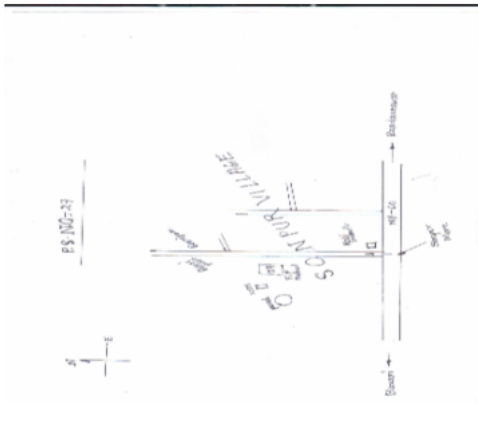

Nazri Naksha