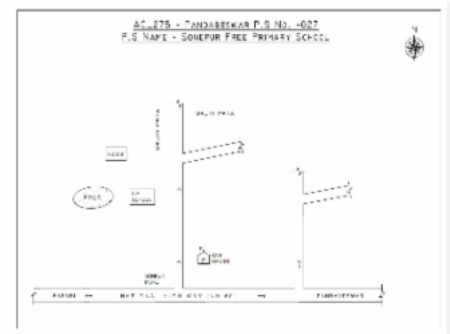

নির্বাচক নিবন্ধন আধিকারিকের স্বাক্ষর

Nazri Naksha

Google Map View

Polling Station Building Front View

Polling Station Front View

Cad View

Key MAP View

1 নাম : যুগময় মণ্ডল পিতার নাম: রঘুনাথ মণ্ডল বাড়ির নং : n0077 বয়স : 49 লিঙ্গ : পুরুষ ফটো উপলব্ধ	WB/38/263/207555	2 নাম : টুম্পা মন্ডল স্বামীর নাম: যুগময় মন্ডল বাড়ির নং : n0077 বয়স : 36 লিঙ্গ : মহিলা ফটো উপলব্ধ	NSX1085208	3 নাম : প্রশান্ত গোপ পিতার নাম: তপন গোপ বাড়ির নং : n0157 বয়স : 35 লিঙ্গ : পুরুষ ফটো উপলব্ধ	NSX1288711
4 নাম : পিয়া মন্ডল স্বামীর নাম: বিল্টু মন্ডল বাড়ির নং : n0157 বয়স : 32 লিঙ্গ : মহিলা ফটো উপলব্ধ	NSX1468354	5 নাম : সরস্বতী গোপ স্বামীর নাম: প্রশান্ত গোপ বাড়ির নং : n0157 বয়স : 29 লিঙ্গ : মহিলা ফটো উপলব্ধ	NSX1491208	6 নাম : স্বপন মণ্ডল পিতার নাম: হরিপদ মণ্ডল বাড়ির নং : n0157 বয়স : 51 লিঙ্গ : পুরুষ ফটো উপলব্ধ	WB/38/263/207775
7 নাম : রাজেশ মণ্ডল পিতার নাম: স্বপন মণ্ডল বাড়ির নং : n0157 বয়স : 30 লিঙ্গ : পুরুষ ফটো উপলব্ধ	NSX1491158	8 নাম : রিক্তু গোপ পিতার নাম: তপন গোপ বাড়ির নং : n0157 বয়স : 39 লিঙ্গ : পুরুষ ফটো উপলব্ধ	NSX0913335	9 নাম : লক্ষী গোপ স্বামীর নাম: রিক্তু গোপ বাড়ির নং : n0157 বয়স : 34 লিঙ্গ : মহিলা ফটো উপলব্ধ	NSX1491182
10 নাম : টিকু গোপ পিতার নাম: তপন গোপ বাড়ির নং : n0157 বয়স : 40 লিঙ্গ : মহিলা ফটো উপলব্ধ	NSX0971432	11 নাম : অনুপ কুমার মন্ডল পিতার নাম: তপন মন্ডল বাড়ির নং : n0157 বয়স : 37 লিঙ্গ : পুরুষ ফটো উপলব্ধ	JNK4693982	12 নাম : পিন্টু গোপ পিতার নাম: তপন গোপ বাড়ির নং : n0157 বয়স : 37 লিঙ্গ : পুরুষ ফটো উপলব্ধ	NSX1200690
13 নাম : অমিত কুমার মন্ডল পিতার নাম: বিপদতারণ মন্ডল বাড়ির নং : n0052 বয়স : 28 লিঙ্গ : পুরুষ ফটো উপলব্ধ	NSX1549146	14 নাম : নারায়ন চন্দ্র গোপ পিতার নাম: কামাক্ষ্যা মন্ডল বাড়ির নং : n0052 বয়স : 64 লিঙ্গ : পুরুষ ফটো উপলব্ধ	WB/38/263/207536	15 নাম : ভগীরথ মন্ডল পিতার নাম: রঘুনাথ মন্ডল বাড়ির নং : n0214 বয়স : 41 লিঙ্গ : পুরুষ ফটো উপলব্ধ	JNK4694345
16 নাম : আনন্দময়ী মন্ডল স্বামীর নাম: ভগীরথ মন্ডল বাড়ির নং : n0214 বয়স : 31 লিঙ্গ : মহিলা ফটো উপলব্ধ	NSX1387042	17 নাম : চন্দনা মন্ডল স্বামীর নাম: নারায়ন মন্ডল বাড়ির নং : n0052 বয়স : 59 লিঙ্গ : মহিলা ফটো উপলব্ধ	WB/38/263/207580	18 নাম : প্রসেনজিত মন্ডল পিতার নাম: নারায়ন মন্ডল বাড়ির নং : n0052 বয়স : 34 লিঙ্গ : পুরুষ ফটো উপলব্ধ	NSX1288455
19 নাম : পরাণ মন্ডল পিতার নাম: কামাক্ষ্যা মন্ডল বাড়ির নং : n0052 বয়স : 61 লিঙ্গ : পুরুষ ফটো উপলব্ধ	WB/38/263/207719	20 নাম : বন্দনা মন্ডল স্বামীর নাম: পরাণ মন্ডল বাড়ির নং : n0052 বয়স : 55 লিঙ্গ : মহিলা ফটো উপলব্ধ	WB/38/263/207806	21 নাম : বিপদতারন মন্ডল পিতার নাম: কামাক্ষ্যা মন্ডল বাড়ির নং : n0052 বয়স : 58 লিঙ্গ : পুরুষ ফটো উপলব্ধ	WB/38/263/207547
22 নাম : সূৰ্পণা মন্ডল স্বামীর নাম: বিপদতারণ মন্ডল বাড়ির নং : n0052 বয়স : 53 লিঙ্গ : মহিলা ফটো উপলব্ধ	WB/38/263/207592	23 নাম : টুম্পা মন্ডল স্বামীর নাম: জগতময় মন্ডল বাড়ির নং : n0052 বয়স : 39 লিঙ্গ : মহিলা ফটো উপলব্ধ	JNK4694352	24 নাম : সুরত মন্ডল পিতার নাম: বিপদ তারন মন্ডল বাড়ির নং : n0052 বয়স : 32 লিঙ্গ : পুরুষ ফটো উপলব্ধ	NSX1200674
25 নাম : আদেশ মণ্ডল পিতার নাম: স্বপন মণ্ডল বাড়ির নং : n0157 বয়স : 28 লিঙ্গ : পুরুষ ফটো উপলব্ধ	NSX1651546	26 নাম : হিরু রানি গোপ স্বামীর নাম: রঘুনাথ মণ্ডল বাড়ির নং : n0077 বয়স : 67 লিঙ্গ : মহিলা ফটো উপলব্ধ	NSX3139268	27 নাম : অর্পিতা মন্ডল স্বামীর নাম: সুরত মন্ডল বাড়ির নং : n0052 বয়স : 31 লিঙ্গ : মহিলা ফটো উপলব্ধ	NSX1229269
28 নাম : কল্পনা গোপ স্বামীর নাম: তপন মণ্ডল বাড়ির নং : n0157 বয়স : 49 লিঙ্গ : মহিলা ফটো উপলব্ধ	NSX3144284	29 নাম : তপন গোপ পিতার নাম: হরিপদ মণ্ডল বাড়ির নং : n0157 বয়স : 54 লিঙ্গ : পুরুষ ফটো উপলব্ধ	NSX3144292	30 নাম : রঞ্জিত মন্ডল পিতার নাম: পরান মন্ডল বাড়ির নং : n0052 বয়স : 29 লিঙ্গ : পুরুষ ফটো উপলব্ধ	NSX1490937