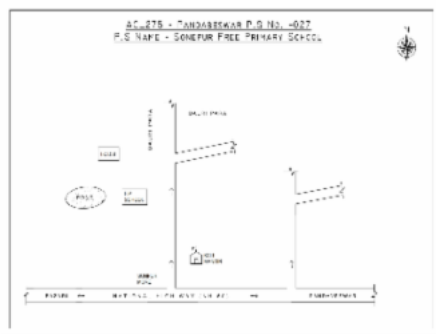

নির্বাচক নিবন্ধন আধিকারিকের স্বাক্ষর

Nazri Naksha

Google Map View

Polling Station Building Front View

Polling Station Front View

Cad View

Key MAP View

1 নাম : যুগময় মণ্ডল পিতার নাম: রঘুনাথ মণ্ডল বাড়ির নং : n0077 বয়স : 49 লিঙ্গ : পুরুষ ফটো উপলব্ধ	WB/38/263/207555	2 নাম : টুম্পা মন্ডল স্বামীর নাম: যুগময় মন্ডল বাড়ির নং : n0077 বয়স : 36 লিঙ্গ : মহিলা ফটো উপলব্ধ	NSX1085208	3 নাম : প্রশান্ত গোপ পিতার নাম: তপন গোপ বাড়ির নং : n0157 বয়স : 35 লিঙ্গ : পুরুষ ফটো উপলব্ধ	NSX1288711
4 নাম : পিয়া মন্ডল স্বামীর নাম: বিল্টু মন্ডল বাড়ির নং : n0157 বয়স : 32 লিঙ্গ : মহিলা ফটো উপলব্ধ	NSX1468354	5 নাম : সরস্বতী গোপ স্বামীর নাম: প্রশান্ত গোপ বাড়ির নং : n0157 বয়স : 29 লিঙ্গ : মহিলা ফটো উপলব্ধ	NSX1491208	6 নাম : স্বপন মণ্ডল পিতার নাম: হরিপদ মণ্ডল বাড়ির নং : n0157 বয়স : 51 লিঙ্গ : পুরুষ ফটো উপলব্ধ	WB/38/263/207775
7 নাম : রাজেশ মণ্ডল পিতার নাম: স্বপন মণ্ডল বাড়ির নং : n0157 বয়স : 30 লিঙ্গ : পুরুষ ফটো উপলব্ধ	NSX1491158	8 নাম : রিক্তু গোপ পিতার নাম: তপন গোপ বাড়ির নং : n0157 বয়স : 39 লিঙ্গ : পুরুষ ফটো উপলব্ধ	NSX0913335	9 নাম : লক্ষী গোপ স্বামীর নাম: রিক্তু গোপ বাড়ির নং : n0157 বয়স : 34 লিঙ্গ : মহিলা ফটো উপলব্ধ	NSX1491182
10 নাম : টিকু গোপ পিতার নাম: তপন গোপ বাড়ির নং : n0157 বয়স : 40 লিঙ্গ : মহিলা ফটো উপলব্ধ	NSX0971432	11 নাম : অনুপ কুমার মন্ডল পিতার নাম: তপন মন্ডল বাড়ির নং : n0157 বয়স : 37 লিঙ্গ : পুরুষ ফটো উপলব্ধ	JNK4693982	12 নাম : পিন্টু গোপ পিতার নাম: তপন গোপ বাড়ির নং : n0157 বয়স : 37 লিঙ্গ : পুরুষ ফটো উপলব্ধ	NSX1200690
13 নাম : অমিত কুমার মন্ডল পিতার নাম: বিপদতারণ মন্ডল বাড়ির নং : n0052 বয়স : 28 লিঙ্গ : পুরুষ ফটো উপলব্ধ	NSX1549146	14 নাম : নারায়ন চন্দ্র গোপ পিতার নাম: কামাক্ষ্যা মন্ডল বাড়ির নং : n0052 বয়স : 64 লিঙ্গ : পুরুষ ফটো উপলব্ধ	WB/38/263/207536	15 নাম : ভগীরথ মন্ডল পিতার নাম: রঘুনাথ মন্ডল বাড়ির নং : n0214 বয়স : 41 লিঙ্গ : পুরুষ ফটো উপলব্ধ	JNK4694345
16 নাম : আনন্দময়ী মন্ডল স্বামীর নাম: ভগীরথ মন্ডল বাড়ির নং : n0214 বয়স : 31 লিঙ্গ : মহিলা ফটো উপলব্ধ	NSX1387042	17 নাম : চন্দনা মন্ডল স্বামীর নাম: নারায়ন মন্ডল বাড়ির নং : n0052 বয়স : 59 লিঙ্গ : মহিলা ফটো উপলব্ধ	WB/38/263/207580	18 নাম : প্রসেনজিত মন্ডল পিতার নাম: নারায়ন মন্ডল বাড়ির নং : n0052 বয়স : 34 লিঙ্গ : পুরুষ ফটো উপলব্ধ	NSX1288455
19 নাম : পরাণ মন্ডল পিতার নাম: কামাক্ষ্যা মন্ডল বাড়ির নং : n0052 বয়স : 61 লিঙ্গ : পুরুষ ফটো উপলব্ধ	WB/38/263/207719	20 নাম : বন্দনা মন্ডল স্বামীর নাম: পরাণ মন্ডল বাড়ির নং : n0052 বয়স : 55 লিঙ্গ : মহিলা ফটো উপলব্ধ	WB/38/263/207806	21 নাম : বিপদতারন মন্ডল পিতার নাম: কামাক্ষ্যা মন্ডল বাড়ির নং : n0052 বয়স : 58 লিঙ্গ : পুরুষ ফটো উপলব্ধ	WB/38/263/207547
22 নাম : সূৰ্পণা মন্ডল স্বামীর নাম: বিপদতারণ মন্ডল বাড়ির নং : n0052 বয়স : 53 লিঙ্গ : মহিলা ফটো উপলব্ধ	WB/38/263/207592	23 নাম : টুম্পা মন্ডল স্বামীর নাম: জগতময় মন্ডল বাড়ির নং : n0052 বয়স : 39 লিঙ্গ : মহিলা ফটো উপলব্ধ	JNK4694352	24 নাম : সুরত মন্ডল পিতার নাম: বিপদ তারন মন্ডল বাড়ির নং : n0052 বয়স : 32 লিঙ্গ : পুরুষ ফটো উপলব্ধ	NSX1200674
25 নাম : আদেশ মণ্ডল পিতার নাম: স্বপন মণ্ডল বাড়ির নং : n0157 বয়স : 28 লিঙ্গ : পুরুষ ফটো উপলব্ধ	NSX1651546	26 নাম : হিরু রানি গোপ স্বামীর নাম: রঘুনাথ মণ্ডল বাড়ির নং : n0077 বয়স : 67 লিঙ্গ : মহিলা ফটো উপলব্ধ	NSX3139268	27 নাম : অর্পিতা মন্ডল স্বামীর নাম: সুরত মন্ডল বাড়ির নং : n0052 বয়স : 31 লিঙ্গ : মহিলা ফটো উপলব্ধ	NSX1229269
28 নাম : কল্পনা গোপ স্বামীর নাম: তপন মণ্ডল বাড়ির নং : n0157 বয়স : 49 লিঙ্গ : মহিলা ফটো উপলব্ধ	NSX3144284	29 নাম : তপন গোপ পিতার নাম: হরিপদ মণ্ডল বাড়ির নং : n0157 বয়স : 54 লিঙ্গ : পুরুষ ফটো উপলব্ধ	NSX3144292	30 নাম : রঞ্জিত মন্ডল পিতার নাম: পরান মন্ডল বাড়ির নং : n0052 বয়স : 29 লিঙ্গ : পুরুষ ফটো উপলব্ধ	NSX1490937