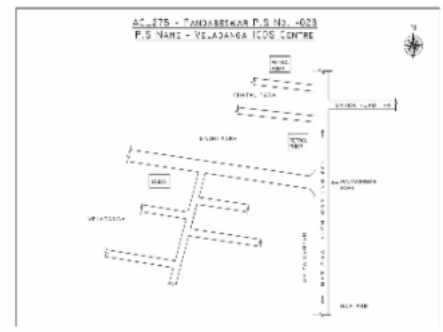

নির্বাচক নিবন্ধন আধিকারিকের স্বাক্ষর

Nazri Naksha

Google Map View

Polling Station Building Front View

Polling Station Front View

Cad View

Key MAP View

1 নাম : হোসনা বেগম স্বামীর নাম : সামসের খান বাড়ির নং : n0138 বয়স : 45 লিঙ্গ : মহিলা	JNK3561735 ফটো উপলব্ধ	2 নাম : আরতি দেবী স্বামীর নাম : মোহন হরিজন বাড়ির নং : n0181 বয়স : 33 লিঙ্গ : মহিলা	NSX1289305 ফটো উপলব্ধ	3 নাম : সারজেন হাঁসদা মায়ের নাম : সনমনি হাঁসদা বাড়ির নং : n0296 বয়স : 29 লিঙ্গ : পুরুষ	NSX1695469 ফটো উপলব্ধ
4 নাম : সেখ ইনতজাজ পিতার নাম : সেখ হামিদ বাড়ির নং : n0310 বয়স : 38 লিঙ্গ : পুরুষ	JNK4717294 ফটো উপলব্ধ	5 নাম : কৃষ্ণা ভূইঞা পিতার নাম : শ্রীবা ভূইঞা বাড়ির নং : n0303 বয়স : 35 লিঙ্গ : পুরুষ	NSX1370006 ফটো উপলব্ধ	6 নাম : সাবির আলি সাহ পিতার নাম : করিমোজ্জা সাহ বাড়ির নং : n0296 বয়স : 38 লিঙ্গ : পুরুষ	NSX1289917 ফটো উপলব্ধ
7 নাম : সুমা সিংহ স্বামীর নাম : সনজিৎ সিং বাড়ির নং : চোরা 10 পিট কোলিয়েরি বয়স : 40 লিঙ্গ : মহিলা	NSX1289776 ফটো উপলব্ধ	8 নাম : পমমী দেবী স্বামীর নাম : রঞ্জিত সিংহ বাড়ির নং : n0344 বয়স : 48 লিঙ্গ : মহিলা	NSX0130542 ফটো উপলব্ধ	9 নাম : সুন্দরী হাঁসদা স্বামীর নাম : সারজেন হাঁসদা বাড়ির নং : n0296 বয়স : 27 লিঙ্গ : মহিলা	NSX1708270 ফটো উপলব্ধ
10 নাম : সীমা দেবী স্বামীর নাম : শঙ্কর সাহানী বাড়ির নং : n0144 বয়স : 50 লিঙ্গ : মহিলা	NSX1289172 ফটো উপলব্ধ	11 নাম : হেনা কৌসর স্বামীর নাম : সেক ইনতিয়াজ বাড়ির নং : n0310 বয়স : 30 লিঙ্গ : মহিলা	NSX3154044 ফটো উপলব্ধ	12 নাম : নেহা কুমারী সিংহ পিতার নাম : বদরী সিংহ বাড়ির নং : কু007 বয়স : 27 লিঙ্গ : মহিলা	FVF7782964 ফটো উপলব্ধ
13 নাম : সজদা বানু পিতার নাম : মহঃ ইরশাদ মহম্মদ বাড়ির নং : n0159 বয়স : 26 লিঙ্গ : মহিলা	NSX3153954 ফটো উপলব্ধ	14 নাম : মহ. আসগর আনসারি পিতার নাম : মহ. আতাউল বাড়ির নং : এন0159 বয়স : 39 লিঙ্গ : পুরুষ	NSX3361839 ফটো উপলব্ধ	15 নাম : কুরেশা বানু পিতার নাম : ইরসাদ মহম্মদ বাড়ির নং : এন159 বয়স : 23 লিঙ্গ : মহিলা	NSX3359213 ফটো উপলব্ধ
16 নাম : প্রভাত কুস্তকার পিতার নাম : মহাদেব কুস্তকার বাড়ির নং : n0259 বয়স : 29 লিঙ্গ : পুরুষ	NSX1491570 ফটো উপলব্ধ	17 নাম : সুকান্ত কুস্তকার পিতার নাম : মহাদেব কুস্তকার বাড়ির নং : এন0259 বয়স : 25 লিঙ্গ : পুরুষ	NSX1768225 ফটো উপলব্ধ	18 নাম : বাদশা খান পিতার নাম : সামসের খান বাড়ির নং : এন0259 বয়স : 23 লিঙ্গ : পুরুষ	NSX3281698 ফটো উপলব্ধ
19 নাম : কনিকা কর্মকার স্বামীর নাম : কানাই কর্মকার বাড়ির নং : n0044 বয়স : 39 লিঙ্গ : মহিলা	NSX0109694 ফটো উপলব্ধ	20 নাম : উত্তম কর্মকার পিতার নাম : সুকুমার কর্মকার বাড়ির নং : n0044 বয়স : 59 লিঙ্গ : পুরুষ	JNK0316547 ফটো উপলব্ধ	21 নাম : অরুণ কর্মকার পিতার নাম : সুকুমার কর্মকার বাড়ির নং : n0044 বয়স : 45 লিঙ্গ : পুরুষ	JNK3682382 ফটো উপলব্ধ
22 নাম : সাধন কর্মকার পিতার নাম : চন্ডীদাস কর্মকার বাড়ির নং : n0044 বয়স : 36 লিঙ্গ : পুরুষ	NSX0913673 ফটো উপলব্ধ	23 নাম : কৃষ্ণেন্দু কর্মকার পিতার নাম : গোরচাঁদ কর্মকার বাড়ির নং : n0044 বয়স : 29 লিঙ্গ : পুরুষ	NSX1491562 ফটো উপলব্ধ	24 নাম : নিতাই কর্মকার পিতার নাম : লক্ষীনারায়ন কর্মকার বাড়ির নং : n0044 বয়স : 58 লিঙ্গ : পুরুষ	JNK0316497 ফটো উপলব্ধ
25 নাম : অঞ্জলী কর্মকার স্বামীর নাম : নিতাই কর্মকার বাড়ির নং : n0044 বয়স : 42 লিঙ্গ : মহিলা	NSX0913558 ফটো উপলব্ধ	26 নাম : গোরচাঁদ কর্মকার পিতার নাম : লক্ষীনারায়ন কর্মকার বাড়ির নং : চোরা 10 পিট কোলিয়েরি বয়স : 56 লিঙ্গ : পুরুষ	NSX3578044 ফটো উপলব্ধ	27 নাম : শ্যামলী কর্মকার স্বামীর নাম : গোরচাঁদ কর্মকার বাড়ির নং : n0044 বয়স : 53 লিঙ্গ : মহিলা	JNK0316513 ফটো উপলব্ধ
28 নাম : কানাই কর্মকার পিতার নাম : লক্ষীনারায়ন কর্মকার বাড়ির নং : n0044 বয়স : 51 লিঙ্গ : পুরুষ	JNK0316521 ফটো উপলব্ধ	29 নাম : মিঠুন কর্মকার পিতার নাম : নেপাল কর্মকার বাড়ির নং : n0009 বয়স : 38 লিঙ্গ : পুরুষ	JNK4614442 ফটো উপলব্ধ	30 নাম : শীলা কর্মকার স্বামীর নাম : নেপাল কর্মকার বাড়ির নং : কুমার খালা বয়স : 56 লিঙ্গ : মহিলা	NSX3457223 ফটো উপলব্ধ