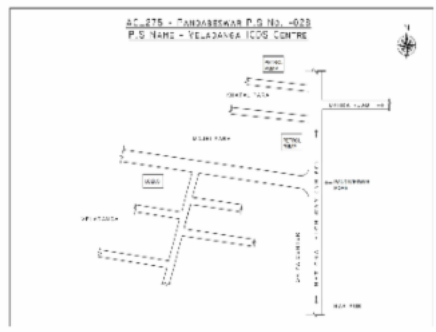

নির্বাচক নিবন্ধন আধিকারিকের স্বাক্ষর

Nazri Naksha

Google Map View

Polling Station Building Front View

Polling Station Front View

Cad View

Key MAP View

1 নাম : হোসনা বেগম স্বামীর নাম : সামসের খান বাড়ির নং : n0138 বয়স : 45 লিঙ্গ : মহিলা	JNK3561735 ফটো উপলব্ধ	2 নাম : আরতি দেবী স্বামীর নাম : মোহন হরিজন বাড়ির নং : n0181 বয়স : 33 লিঙ্গ : মহিলা	NSX1289305 ফটো উপলব্ধ	3 নাম : সারজেন হাঁসদা মায়ের নাম : সনমনি হাঁসদা বাড়ির নং : n0296 বয়স : 29 লিঙ্গ : পুরুষ	NSX1695469 ফটো উপলব্ধ
4 নাম : সেখ ইনতজাজ পিতার নাম : সেখ হামিদ বাড়ির নং : n0310 বয়স : 38 লিঙ্গ : পুরুষ	JNK4717294 ফটো উপলব্ধ	5 নাম : কৃষ্ণা ভূইঞা পিতার নাম : শ্রীবা ভূইঞা বাড়ির নং : n0303 বয়স : 35 লিঙ্গ : পুরুষ	NSX1370006 ফটো উপলব্ধ	6 নাম : সাবির আলি সাহ পিতার নাম : করিমোজ্জা সাহ বাড়ির নং : n0296 বয়স : 38 লিঙ্গ : পুরুষ	NSX1289917 ফটো উপলব্ধ
7 নাম : সুমা সিংহ স্বামীর নাম : সনজিৎ সিং বাড়ির নং : চোরা 10 পিট কোলিয়েরি বয়স : 40 লিঙ্গ : মহিলা	NSX1289776 ফটো উপলব্ধ	8 নাম : পমমী দেবী স্বামীর নাম : রঞ্জিত সিংহ বাড়ির নং : n0344 বয়স : 48 লিঙ্গ : মহিলা	NSX0130542 ফটো উপলব্ধ	9 নাম : সুন্দরী হাঁসদা স্বামীর নাম : সারজেন হাঁসদা বাড়ির নং : n0296 বয়স : 27 লিঙ্গ : মহিলা	NSX1708270 ফটো উপলব্ধ
10 নাম : সীমা দেবী স্বামীর নাম : শঙ্কর সাহানী বাড়ির নং : n0144 বয়স : 50 লিঙ্গ : মহিলা	NSX1289172 ফটো উপলব্ধ	11 নাম : হেনা কৌসর স্বামীর নাম : সেক ইনতিয়াজ বাড়ির নং : n0310 বয়স : 30 লিঙ্গ : মহিলা	NSX3154044 ফটো উপলব্ধ	12 নাম : নেহা কুমারী সিংহ পিতার নাম : বদরী সিংহ বাড়ির নং : কু007 বয়স : 27 লিঙ্গ : মহিলা	FVF7782964 ফটো উপলব্ধ
13 নাম : সজদা বানু পিতার নাম : মহঃ ইরশাদ মহম্মদ বাড়ির নং : n0159 বয়স : 26 লিঙ্গ : মহিলা	NSX3153954 ফটো উপলব্ধ	14 নাম : মহ. আসগর আনসারি পিতার নাম : মহ. আতাউল বাড়ির নং : এন0159 বয়স : 39 লিঙ্গ : পুরুষ	NSX3361839 ফটো উপলব্ধ	15 নাম : কুরেশা বানু পিতার নাম : ইরসাদ মহম্মদ বাড়ির নং : এন159 বয়স : 23 লিঙ্গ : মহিলা	NSX3359213 ফটো উপলব্ধ
16 নাম : প্রভাত কুস্তকার পিতার নাম : মহাদেব কুস্তকার বাড়ির নং : n0259 বয়স : 29 লিঙ্গ : পুরুষ	NSX1491570 ফটো উপলব্ধ	17 নাম : সুকান্ত কুস্তকার পিতার নাম : মহাদেব কুস্তকার বাড়ির নং : এন0259 বয়স : 25 লিঙ্গ : পুরুষ	NSX1768225 ফটো উপলব্ধ	18 নাম : বাদশা খান পিতার নাম : সামসের খান বাড়ির নং : এন0259 বয়স : 23 লিঙ্গ : পুরুষ	NSX3281698 ফটো উপলব্ধ
19 নাম : কনিকা কর্মকার স্বামীর নাম : কানাই কর্মকার বাড়ির নং : n0044 বয়স : 39 লিঙ্গ : মহিলা	NSX0109694 ফটো উপলব্ধ	20 নাম : উত্তম কর্মকার পিতার নাম : সুকুমার কর্মকার বাড়ির নং : n0044 বয়স : 59 লিঙ্গ : পুরুষ	JNK0316547 ফটো উপলব্ধ	21 নাম : অরুণ কর্মকার পিতার নাম : সুকুমার কর্মকার বাড়ির নং : n0044 বয়স : 45 লিঙ্গ : পুরুষ	JNK3682382 ফটো উপলব্ধ
22 নাম : সাধন কর্মকার পিতার নাম : চন্ডীদাস কর্মকার বাড়ির নং : n0044 বয়স : 36 লিঙ্গ : পুরুষ	NSX0913673 ফটো উপলব্ধ	23 নাম : কৃষ্ণেন্দু কর্মকার পিতার নাম : গোরচাঁদ কর্মকার বাড়ির নং : n0044 বয়স : 29 লিঙ্গ : পুরুষ	NSX1491562 ফটো উপলব্ধ	24 নাম : নিতাই কর্মকার পিতার নাম : লক্ষীনারায়ন কর্মকার বাড়ির নং : n0044 বয়স : 58 লিঙ্গ : পুরুষ	JNK0316497 ফটো উপলব্ধ
25 নাম : অঞ্জলী কর্মকার স্বামীর নাম : নিতাই কর্মকার বাড়ির নং : n0044 বয়স : 42 লিঙ্গ : মহিলা	NSX0913558 ফটো উপলব্ধ	26 নাম : গোরচাঁদ কর্মকার পিতার নাম : লক্ষীনারায়ন কর্মকার বাড়ির নং : চোরা 10 পিট কোলিয়েরি বয়স : 56 লিঙ্গ : পুরুষ	NSX3578044 ফটো উপলব্ধ	27 নাম : শ্যামলী কর্মকার স্বামীর নাম : গোরচাঁদ কর্মকার বাড়ির নং : n0044 বয়স : 53 লিঙ্গ : মহিলা	JNK0316513 ফটো উপলব্ধ
28 নাম : কানাই কর্মকার পিতার নাম : লক্ষীনারায়ন কর্মকার বাড়ির নং : n0044 বয়স : 51 লিঙ্গ : পুরুষ	JNK0316521 ফটো উপলব্ধ	29 নাম : মিঠুন কর্মকার পিতার নাম : নেপাল কর্মকার বাড়ির নং : n0009 বয়স : 38 লিঙ্গ : পুরুষ	JNK4614442 ফটো উপলব্ধ	30 নাম : শীলা কর্মকার স্বামীর নাম : নেপাল কর্মকার বাড়ির নং : কুমার খালা বয়স : 56 লিঙ্গ : মহিলা	NSX3457223 ফটো উপলব্ধ