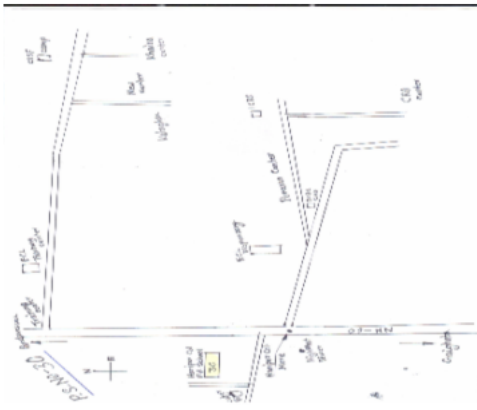

Nazri Naksha