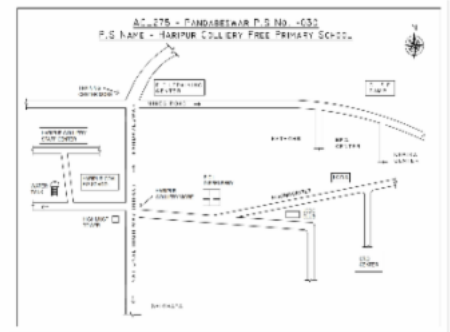

Key MAP View