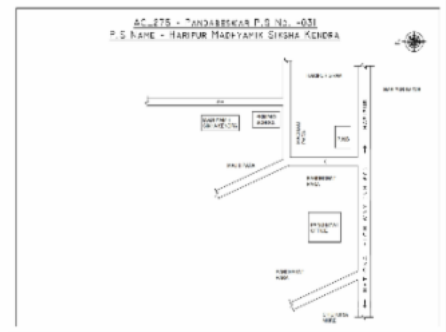

Key MAP View