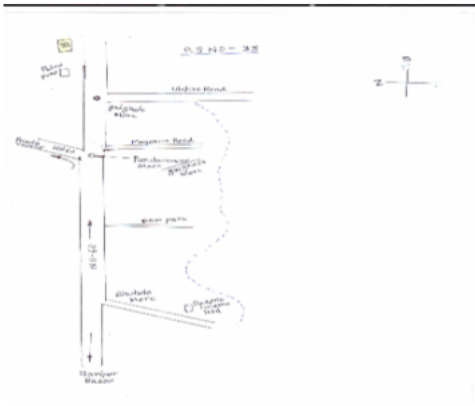

Nazri Naksha