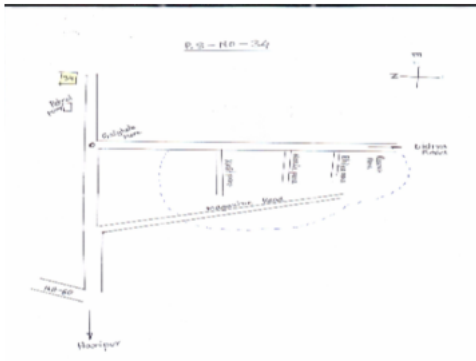

Nazri Naksha