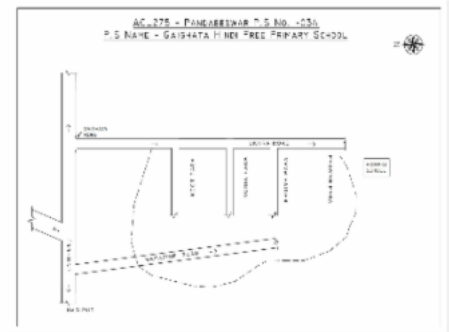

নির্বাচক নিবন্ধন আধিকারিকের স্বাক্ষর

Nazri Naksha

Google Map View

Polling Station Building Front View

Polling Station Front View

Cad View

Key MAP View

1	NSX1203405	নাম : রুবি দেবী স্বামীর নাম: যোগেশ প্রসাদ বাড়ির নং : n0204 বয়স : 39 লিঙ্গ : মহিলা	ফটো উপলব্ধ	2	NSX1203520	নাম : পুষ্পা কুমারী পিতার নাম: তারকেশ্বর প্রসাদ বাড়ির নং : n0209 বয়স : 36 লিঙ্গ : মহিলা	ফটো উপলব্ধ	3	NSX1203488	নাম : রাজকুমারী দেবী স্বামীর নাম: দীনেশ মাহাতো বাড়ির নং : n0206 বয়স : 44 লিঙ্গ : মহিলা	ফটো উপলব্ধ
4	NSX0974345	নাম : ফুলমনি মোহান্দ স্বামীর নাম: কালেশ্বর মাঝি বাড়ির নং : n0175 বয়স : 56 লিঙ্গ : মহিলা	ফটো উপলব্ধ	5	NSX3155090	নাম : সিদ্ধার্থ কুমার পিতার নাম: ভীম কুমার বাড়ির নং : n0113 বয়স : 24 লিঙ্গ : পুরুষ	ফটো উপলব্ধ	6	JNK0354217	নাম : ভীম কুমার পিতার নাম: মোর্ছু সিং বাড়ির নং : n0113 বয়স : 54 লিঙ্গ : পুরুষ	ফটো উপলব্ধ
7	JNK2065399	নাম : রীতা সিংহ স্বামীর নাম: ভীম কুমার বাড়ির নং : n0113 বয়স : 51 লিঙ্গ : মহিলা	ফটো উপলব্ধ	8	NSX3398401	নাম : বিকাশ কুমার পিতার নাম: মনোজ এস বাড়ির নং : 001 বয়স : 25 লিঙ্গ : পুরুষ	ফটো উপলব্ধ	9	JNK4697975	নাম : আনোয়ার আনসারী পিতার নাম: কামরুদ্দিন আনসারী বাড়ির নং : n0164 বয়স : 46 লিঙ্গ : পুরুষ	ফটো উপলব্ধ
10	NSX0134205	নাম : ধীমান বিবি আনসারী স্বামীর নাম: আনোয়ার আনসারী বাড়ির নং : n0164 বয়স : 53 লিঙ্গ : মহিলা	ফটো উপলব্ধ	11	JNK3695343	নাম : উষা দেবী স্বামীর নাম: বিনোদ কুমার বাড়ির নং : n0130 বয়স : 47 লিঙ্গ : মহিলা	ফটো উপলব্ধ	12	WB/38/263/240487	নাম : বিনোদ কুমার পিতার নাম: মুন্সিকা হরিজন বাড়ির নং : n0130 বয়স : 51 লিঙ্গ : পুরুষ	ফটো উপলব্ধ
13	NSX3315835	নাম : অজয় কুমার পিতার নাম: বিনোদ কুমার বাড়ির নং : এন0130 বয়স : 24 লিঙ্গ : পুরুষ	ফটো উপলব্ধ	14	NSX3348984	নাম : আমন কুমার পিতার নাম: বিনোদ কুমার বাড়ির নং : এন0130 বয়স : 22 লিঙ্গ : পুরুষ	ফটো উপলব্ধ	15	NSX3382587	নাম : শিলা কুমারী মায়ের নাম: সার্বোদেবী পাসওয়ান বাড়ির নং : এন0248 বয়স : 32 লিঙ্গ : মহিলা	ফটো উপলব্ধ
16	NSX3384203	নাম : সীমা কুমারী মায়ের নাম: সার্বো দেবী পাসওয়ান বাড়ির নং : এন0248 বয়স : 32 লিঙ্গ : মহিলা	ফটো উপলব্ধ	17	NSX1204171	নাম : চুনচুন কুমারী (মাহাতো) স্বামীর নাম: ধীরেন্দ্র মাহাতো বাড়ির নং : n0226 বয়স : 33 লিঙ্গ : মহিলা	ফটো উপলব্ধ	18	NSX1552678	নাম : শিভা কেওট পিতার নাম: শওদাগর কেওট বাড়ির নং : n0018 বয়স : 35 লিঙ্গ : পুরুষ	ফটো উপলব্ধ
19	NSX1389808	নাম : অজয় কুমার কাহার পিতার নাম: গঙ্গা কাহার বাড়ির নং : n0018 বয়স : 31 লিঙ্গ : পুরুষ	ফটো উপলব্ধ	20	JNK1731090	নাম : রামদেয়ীদেবী কাহার স্বামীর নাম: গঙ্গা কাহার বাড়ির নং : n0018 বয়স : 55 লিঙ্গ : মহিলা	ফটো উপলব্ধ	21	WB/38/263/240206	নাম : গঙ্গা কাহার পিতার নাম: জগন্নাথ কাহার বাড়ির নং : n0018 বয়স : 59 লিঙ্গ : পুরুষ	ফটো উপলব্ধ
22	NSX1552348	নাম : প্রদীপ ক্র কাহার পিতার নাম: গঙ্গা কাহার বাড়ির নং : n0018 বয়স : 28 লিঙ্গ : পুরুষ	ফটো উপলব্ধ	23	NSX3430238	নাম : কুসুম কেওয়াট স্বামীর নাম: কমলেশ কুমার কেওয়াট বাড়ির নং : এন0431 বয়স : 26 লিঙ্গ : মহিলা	ফটো উপলব্ধ	24	NSX3430246	নাম : সিতারা কুমারী পিতার নাম: বাসদেব নোনিয়া বাড়ির নং : এন0363 বয়স : 22 লিঙ্গ : মহিলা	ফটো উপলব্ধ
25	NSX3314523	নাম : বিজয় কুমার কেওয়াট অন্যান্য: বীরু কেওয়াট বাড়ির নং : এন0134 বয়স : 38 লিঙ্গ : পুরুষ	ফটো উপলব্ধ	26	NSX0134254	নাম : উষা দেবী স্বামীর নাম: বীরু কেওয়াট বাড়ির নং : n0134 বয়স : 39 লিঙ্গ : মহিলা	ফটো উপলব্ধ	27	JNK3695277	নাম : বিরু কেওট পিতার নাম: দাসো কেওট বাড়ির নং : n0134 বয়স : 46 লিঙ্গ : পুরুষ	ফটো উপলব্ধ
28	NSX3484680	নাম : দেবা কেওট পিতার নাম: বিরু কেওট বাড়ির নং : এন0134 বয়স : 20 লিঙ্গ : পুরুষ	ফটো উপলব্ধ	29	NSX1389840	নাম : রাজ কুমার কেওয়াট পিতার নাম: রামসকল কেওয়াট বাড়ির নং : n0112 বয়স : 30 লিঙ্গ : পুরুষ	ফটো উপলব্ধ	30	NSX1203264	নাম : মিথিলেশ কুমার কেওট পিতার নাম: রাম সকল কেওট বাড়ির নং : n0112 বয়স : 33 লিঙ্গ : পুরুষ	ফটো উপলব্ধ