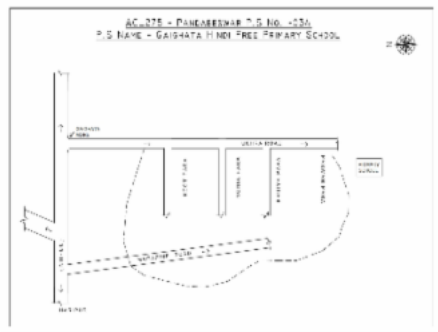

নির্বাচক নিবন্ধন আধিকারিকের স্বাক্ষর

Nazri Naksha

Google Map View

Polling Station Building Front View

Polling Station Front View

Cad View

Key MAP View

1	NSX1203405	নাম : রুবি দেবী স্বামীর নাম: যোগেশ প্রসাদ বাড়ির নং : n0204 বয়স : 39 লিঙ্গ : মহিলা	ফটো উপলব্ধ	2	NSX1203520	নাম : পুষ্পা কুমারী পিতার নাম: তারকেশ্বর প্রসাদ বাড়ির নং : n0209 বয়স : 36 লিঙ্গ : মহিলা	ফটো উপলব্ধ	3	NSX1203488	নাম : রাজকুমারী দেবী স্বামীর নাম: দীনেশ মাহাতো বাড়ির নং : n0206 বয়স : 44 লিঙ্গ : মহিলা	ফটো উপলব্ধ
4	NSX0974345	নাম : ফুলমনি মোহান্দ স্বামীর নাম: কালেশ্বর মাঝি বাড়ির নং : n0175 বয়স : 56 লিঙ্গ : মহিলা	ফটো উপলব্ধ	5	NSX3155090	নাম : সিদ্ধার্থ কুমার পিতার নাম: ভীম কুমার বাড়ির নং : n0113 বয়স : 24 লিঙ্গ : পুরুষ	ফটো উপলব্ধ	6	JNK0354217	নাম : ভীম কুমার পিতার নাম: মোর্ছু সিং বাড়ির নং : n0113 বয়স : 54 লিঙ্গ : পুরুষ	ফটো উপলব্ধ
7	JNK2065399	নাম : রীতা সিংহ স্বামীর নাম: ভীম কুমার বাড়ির নং : n0113 বয়স : 51 লিঙ্গ : মহিলা	ফটো উপলব্ধ	8	NSX3398401	নাম : বিকাশ কুমার পিতার নাম: মনোজ এস বাড়ির নং : 001 বয়স : 25 লিঙ্গ : পুরুষ	ফটো উপলব্ধ	9	JNK4697975	নাম : আনোয়ার আনসারী পিতার নাম: কামরুদ্দিন আনসারী বাড়ির নং : n0164 বয়স : 46 লিঙ্গ : পুরুষ	ফটো উপলব্ধ
10	NSX0134205	নাম : ধীমান বিবি আনসারী স্বামীর নাম: আনোয়ার আনসারী বাড়ির নং : n0164 বয়স : 53 লিঙ্গ : মহিলা	ফটো উপলব্ধ	11	JNK3695343	নাম : উষা দেবী স্বামীর নাম: বিনোদ কুমার বাড়ির নং : n0130 বয়স : 47 লিঙ্গ : মহিলা	ফটো উপলব্ধ	12	WB/38/263/240487	নাম : বিনোদ কুমার পিতার নাম: মুন্সিকা হরিজন বাড়ির নং : n0130 বয়স : 51 লিঙ্গ : পুরুষ	ফটো উপলব্ধ
13	NSX3315835	নাম : অজয় কুমার পিতার নাম: বিনোদ কুমার বাড়ির নং : এন0130 বয়স : 24 লিঙ্গ : পুরুষ	ফটো উপলব্ধ	14	NSX3348984	নাম : আমন কুমার পিতার নাম: বিনোদ কুমার বাড়ির নং : এন0130 বয়স : 22 লিঙ্গ : পুরুষ	ফটো উপলব্ধ	15	NSX3382587	নাম : শিলা কুমারী মায়ের নাম: সার্বোদেবী পাসওয়ান বাড়ির নং : এন0248 বয়স : 32 লিঙ্গ : মহিলা	ফটো উপলব্ধ
16	NSX3384203	নাম : সীমা কুমারী মায়ের নাম: সার্বো দেবী পাসওয়ান বাড়ির নং : এন0248 বয়স : 32 লিঙ্গ : মহিলা	ফটো উপলব্ধ	17	NSX1204171	নাম : চুনচুন কুমারী (মাহাতো) স্বামীর নাম: ধীরেন্দ্র মাহাতো বাড়ির নং : n0226 বয়স : 33 লিঙ্গ : মহিলা	ফটো উপলব্ধ	18	NSX1552678	নাম : শিভা কেওট পিতার নাম: শওদাগর কেওট বাড়ির নং : n0018 বয়স : 35 লিঙ্গ : পুরুষ	ফটো উপলব্ধ
19	NSX1389808	নাম : অজয় কুমার কাহার পিতার নাম: গঙ্গা কাহার বাড়ির নং : n0018 বয়স : 31 লিঙ্গ : পুরুষ	ফটো উপলব্ধ	20	JNK1731090	নাম : রামদেয়ীদেবী কাহার স্বামীর নাম: গঙ্গা কাহার বাড়ির নং : n0018 বয়স : 55 লিঙ্গ : মহিলা	ফটো উপলব্ধ	21	WB/38/263/240206	নাম : গঙ্গা কাহার পিতার নাম: জগন্নাথ কাহার বাড়ির নং : n0018 বয়স : 59 লিঙ্গ : পুরুষ	ফটো উপলব্ধ
22	NSX1552348	নাম : প্রদীপ ক্র কাহার পিতার নাম: গঙ্গা কাহার বাড়ির নং : n0018 বয়স : 28 লিঙ্গ : পুরুষ	ফটো উপলব্ধ	23	NSX3430238	নাম : কুসুম কেওয়াট স্বামীর নাম: কমলেশ কুমার কেওয়াট বাড়ির নং : এন0431 বয়স : 26 লিঙ্গ : মহিলা	ফটো উপলব্ধ	24	NSX3430246	নাম : সিতারা কুমারী পিতার নাম: বাসদেব নোনিয়া বাড়ির নং : এন0363 বয়স : 22 লিঙ্গ : মহিলা	ফটো উপলব্ধ
25	NSX3314523	নাম : বিজয় কুমার কেওয়াট অন্যান্য: বীরু কেওয়াট বাড়ির নং : এন0134 বয়স : 38 লিঙ্গ : পুরুষ	ফটো উপলব্ধ	26	NSX0134254	নাম : উষা দেবী স্বামীর নাম: বীরু কেওয়াট বাড়ির নং : n0134 বয়স : 39 লিঙ্গ : মহিলা	ফটো উপলব্ধ	27	JNK3695277	নাম : বিরু কেওট পিতার নাম: দাসো কেওট বাড়ির নং : n0134 বয়স : 46 লিঙ্গ : পুরুষ	ফটো উপলব্ধ
28	NSX3484680	নাম : দেবা কেওট পিতার নাম: বিরু কেওট বাড়ির নং : এন0134 বয়স : 20 লিঙ্গ : পুরুষ	ফটো উপলব্ধ	29	NSX1389840	নাম : রাজ কুমার কেওয়াট পিতার নাম: রামসকল কেওয়াট বাড়ির নং : n0112 বয়স : 30 লিঙ্গ : পুরুষ	ফটো উপলব্ধ	30	NSX1203264	নাম : মিথিলেশ কুমার কেওট পিতার নাম: রাম সকল কেওট বাড়ির নং : n0112 বয়স : 33 লিঙ্গ : পুরুষ	ফটো উপলব্ধ