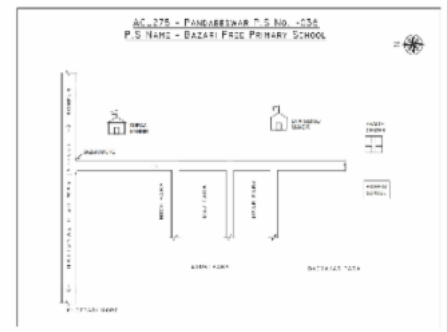

নির্বাচক নিবন্ধন আধিকারিকের স্বাক্ষর

Nazri Naksha

Google Map View

Polling Station Building Front View

Polling Station Front View

Cad View

Key MAP View

1 নাম : নিতাই কর্মকার পিতার নাম: নদীয়া কর্মকার বাড়ির নং : n0138 বয়স : 60 লিঙ্গ : পুরুষ	JNK3137023	ফটো উপলব্ধ	2 নাম : চাঁদ কর্মকার পিতার নাম: নিতাই কর্মকার বাড়ির নং : n0138 বয়স : 30 লিঙ্গ : পুরুষ	NSX1390707	ফটো উপলব্ধ	3 নাম : বিজনী কর্মকার স্বামীর নাম: নিতাই কর্মকার বাড়ির নং : n0138 বয়স : 46 লিঙ্গ : মহিলা	JNK3137031	ফটো উপলব্ধ
4 নাম : দীপা কর্মকার স্বামীর নাম: চাঁদ কর্মকার বাড়ির নং : n0138 বয়স : 29 লিঙ্গ : মহিলা	NSX1553098	ফটো উপলব্ধ	5 নাম : জয়কিশন কর্মকার পিতার নাম: নিতাই কর্মকার বাড়ির নং : এন0052 বয়স : 20 লিঙ্গ : পুরুষ	NSX3484086	ফটো উপলব্ধ	6 নাম : সুন্দরী সোরেন পিতার নাম: লালু সোরেন বাড়ির নং : নং133 বয়স : 25 লিঙ্গ : মহিলা	NSX3190790	ফটো উপলব্ধ
7 নাম : বরনী কর্মকার পিতার নাম: গৌড় কর্মকার বাড়ির নং : n0134 বয়স : 28 লিঙ্গ : মহিলা	NSX1693746	ফটো উপলব্ধ	8 নাম : মিলন কর্মকার পিতার নাম: বৈদ্যনাথ কর্মকার বাড়ির নং : n0133 বয়স : 50 লিঙ্গ : পুরুষ	WB/38/263/213716	ফটো উপলব্ধ	9 নাম : কার্তিক কর্মকার পিতার নাম: গৌড় কর্মকার বাড়ির নং : n0134 বয়স : 34 লিঙ্গ : পুরুষ	JNK4165866	ফটো উপলব্ধ
10 নাম : যুগল কর্মকার পিতার নাম: বৈদ্যনাথ কর্মকার বাড়ির নং : n0133 বয়স : 45 লিঙ্গ : পুরুষ	JNK2067650	ফটো উপলব্ধ	11 নাম : রুনা কর্মকার স্বামীর নাম: মিলন কর্মকার বাড়ির নং : n0133 বয়স : 43 লিঙ্গ : মহিলা	JNK4165395	ফটো উপলব্ধ	12 নাম : চায়না কর্মকার স্বামীর নাম: গৌড় কর্মকার বাড়ির নং : n0134 বয়স : 55 লিঙ্গ : মহিলা	WB/38/263/213150	ফটো উপলব্ধ
13 নাম : সৌমিলি কর্মকার পিতার নাম: মিলন কর্মকার বাড়ির নং : এন0133 বয়স : 23 লিঙ্গ : মহিলা	NSX3386638	ফটো উপলব্ধ	14 নাম : সুকল হেমব্রম অন্যান্য: সুন্দরী সোরেন বাড়ির নং : এন0052 বয়স : 22 লিঙ্গ : পুরুষ	NSX3484417	ফটো উপলব্ধ	15 নাম : লখিশ্বর কিসকু পিতার নাম: মোহন কিসকু বাড়ির নং : n0251 বয়স : 37 লিঙ্গ : পুরুষ	NSX0974980	ফটো উপলব্ধ
16 নাম : মোহন কিসকু পিতার নাম: সুপল কিসকু বাড়ির নং : n0251 বয়স : 66 লিঙ্গ : পুরুষ	JNK3137080	ফটো উপলব্ধ	17 নাম : রোমানি কিসকু স্বামীর নাম: লখিশ্বর কিসকু বাড়ির নং : n0251 বয়স : 27 লিঙ্গ : মহিলা	NSX1710490	ফটো উপলব্ধ	18 নাম : প্রবোধ কিস্কু স্বামীর নাম: দুমামী কিস্কু বাড়ির নং : n0300 বয়স : 28 লিঙ্গ : পুরুষ	NSX1627918	ফটো উপলব্ধ
19 নাম : আশা গোপ স্বামীর নাম: শান্তি গোপ বাড়ির নং : এন021 বয়স : 38 লিঙ্গ : মহিলা	JNK3731569	ফটো উপলব্ধ	20 নাম : শিপ্রা গোপ পিতার নাম: শান্তি গোপ বাড়ির নং : এন0054 বয়স : 21 লিঙ্গ : মহিলা	NSX3485034	ফটো উপলব্ধ	21 নাম : সুদেষ্ণা পাত্র স্বামীর নাম: পরিতোষ পাত্র বাড়ির নং : n0104 বয়স : 29 লিঙ্গ : মহিলা	ANG1640044	ফটো উপলব্ধ
22 নাম : রুমা পাল স্বামীর নাম: গিরিধারী পাল বাড়ির নং : n0119 বয়স : 30 লিঙ্গ : মহিলা	NSX1390525	ফটো উপলব্ধ	23 নাম : কৃষ্ণ পাত্র পিতার নাম: সুভাষ পাত্র বাড়ির নং : এন0110 বয়স : 28 লিঙ্গ : পুরুষ	NSX1784651	ফটো উপলব্ধ	24 নাম : গীতা পাত্র স্বামীর নাম: সুভাষ পাত্র বাড়ির নং : এন0110 বয়স : 53 লিঙ্গ : মহিলা	NSX1784677	ফটো উপলব্ধ
25 নাম : সুদীপ ঘোষ পিতার নাম: সুপ্রকাশ ঘোষ বাড়ির নং : এন0118 বয়স : 25 লিঙ্গ : পুরুষ	NSX1784842	ফটো উপলব্ধ	26 নাম : সদানন্দ ঘোষ পিতার নাম: নবনীধর ঘোষ বাড়ির নং : n0109 বয়স : 69 লিঙ্গ : পুরুষ	WB/38/263/213684	ফটো উপলব্ধ	27 নাম : গদাধর ঘোষ পিতার নাম: নাবাগীধর ঘোষ বাড়ির নং : এন0110 বয়স : 76 লিঙ্গ : পুরুষ	NSX1802842	ফটো উপলব্ধ
28 নাম : সুপ্রকাশ ঘোষ পিতার নাম: প্রফুল্ল ঘোষ বাড়ির নং : n0118 বয়স : 62 লিঙ্গ : পুরুষ	NSX3153079	ফটো উপলব্ধ	29 নাম : লোকনাথ ঘোষ পিতার নাম: প্রফুল্ল ঘোষ বাড়ির নং : n0119 বয়স : 52 লিঙ্গ : পুরুষ	NSX3162955	ফটো উপলব্ধ	30 নাম : পিউ ঘোষ স্বামীর নাম: দীপক কুমার ঘোষ বাড়ির নং : n0109 বয়স : 46 লিঙ্গ : মহিলা	JNK3680642	ফটো উপলব্ধ