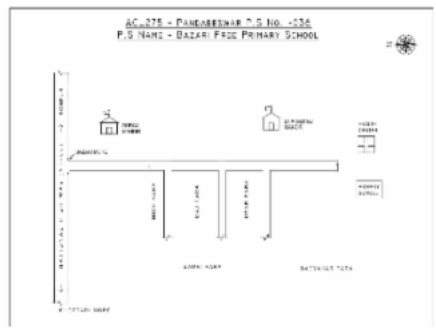

নির্বাচক নিবন্ধন আধিকারিকের স্বাক্ষর

Nazri Naksha

Google Map View

Polling Station Building Front View

Polling Station Front View

Cad View

Key MAP View

1 নাম : নিতাই কর্মকার পিতার নাম: নদীয়া কর্মকার বাড়ির নং : n0138 বয়স : 60 লিঙ্গ : পুরুষ	JNK3137023	ফটো উপলব্ধ	2 নাম : চাঁদ কর্মকার পিতার নাম: নিতাই কর্মকার বাড়ির নং : n0138 বয়স : 30 লিঙ্গ : পুরুষ	NSX1390707	ফটো উপলব্ধ	3 নাম : বিজনী কর্মকার স্বামীর নাম: নিতাই কর্মকার বাড়ির নং : n0138 বয়স : 46 লিঙ্গ : মহিলা	JNK3137031	ফটো উপলব্ধ
4 নাম : দীপা কর্মকার স্বামীর নাম: চাঁদ কর্মকার বাড়ির নং : n0138 বয়স : 29 লিঙ্গ : মহিলা	NSX1553098	ফটো উপলব্ধ	5 নাম : জয়কিশন কর্মকার পিতার নাম: নিতাই কর্মকার বাড়ির নং : এন0052 বয়স : 20 লিঙ্গ : পুরুষ	NSX3484086	ফটো উপলব্ধ	6 নাম : সুন্দরী সোরেন পিতার নাম: লালু সোরেন বাড়ির নং : নং133 বয়স : 25 লিঙ্গ : মহিলা	NSX3190790	ফটো উপলব্ধ
7 নাম : বরনী কর্মকার পিতার নাম: গৌড় কর্মকার বাড়ির নং : n0134 বয়স : 28 লিঙ্গ : মহিলা	NSX1693746	ফটো উপলব্ধ	8 নাম : মিলন কর্মকার পিতার নাম: বৈদ্যনাথ কর্মকার বাড়ির নং : n0133 বয়স : 50 লিঙ্গ : পুরুষ	WB/38/263/213716	ফটো উপলব্ধ	9 নাম : কার্তিক কর্মকার পিতার নাম: গৌড় কর্মকার বাড়ির নং : n0134 বয়স : 34 লিঙ্গ : পুরুষ	JNK4165866	ফটো উপলব্ধ
10 নাম : যুগল কর্মকার পিতার নাম: বৈদ্যনাথ কর্মকার বাড়ির নং : n0133 বয়স : 45 লিঙ্গ : পুরুষ	JNK2067650	ফটো উপলব্ধ	11 নাম : রুনা কর্মকার স্বামীর নাম: মিলন কর্মকার বাড়ির নং : n0133 বয়স : 43 লিঙ্গ : মহিলা	JNK4165395	ফটো উপলব্ধ	12 নাম : চায়না কর্মকার স্বামীর নাম: গৌড় কর্মকার বাড়ির নং : n0134 বয়স : 55 লিঙ্গ : মহিলা	WB/38/263/213150	ফটো উপলব্ধ
13 নাম : সৌমিলি কর্মকার পিতার নাম: মিলন কর্মকার বাড়ির নং : এন0133 বয়স : 23 লিঙ্গ : মহিলা	NSX3386638	ফটো উপলব্ধ	14 নাম : সুকল হেমব্রম অন্যান্য: সুন্দরী সোরেন বাড়ির নং : এন0052 বয়স : 22 লিঙ্গ : পুরুষ	NSX3484417	ফটো উপলব্ধ	15 নাম : লখিশ্বর কিসকু পিতার নাম: মোহন কিসকু বাড়ির নং : n0251 বয়স : 37 লিঙ্গ : পুরুষ	NSX0974980	ফটো উপলব্ধ
16 নাম : মোহন কিসকু পিতার নাম: সুপল কিসকু বাড়ির নং : n0251 বয়স : 66 লিঙ্গ : পুরুষ	JNK3137080	ফটো উপলব্ধ	17 নাম : রোমানি কিসকু স্বামীর নাম: লখিশ্বর কিসকু বাড়ির নং : n0251 বয়স : 27 লিঙ্গ : মহিলা	NSX1710490	ফটো উপলব্ধ	18 নাম : প্রবোধ কিস্কু স্বামীর নাম: দুমামী কিস্কু বাড়ির নং : n0300 বয়স : 28 লিঙ্গ : পুরুষ	NSX1627918	ফটো উপলব্ধ
19 নাম : আশা গোপ স্বামীর নাম: শান্তি গোপ বাড়ির নং : এন021 বয়স : 38 লিঙ্গ : মহিলা	JNK3731569	ফটো উপলব্ধ	20 নাম : শিপ্রা গোপ পিতার নাম: শান্তি গোপ বাড়ির নং : এন0054 বয়স : 21 লিঙ্গ : মহিলা	NSX3485034	ফটো উপলব্ধ	21 নাম : সুদেষ্ণা পাত্র স্বামীর নাম: পরিতোষ পাত্র বাড়ির নং : n0104 বয়স : 29 লিঙ্গ : মহিলা	ANG1640044	ফটো উপলব্ধ
22 নাম : রুমা পাল স্বামীর নাম: গিরিধারী পাল বাড়ির নং : n0119 বয়স : 30 লিঙ্গ : মহিলা	NSX1390525	ফটো উপলব্ধ	23 নাম : কৃষ্ণ পাত্র পিতার নাম: সুভাষ পাত্র বাড়ির নং : এন0110 বয়স : 28 লিঙ্গ : পুরুষ	NSX1784651	ফটো উপলব্ধ	24 নাম : গীতা পাত্র স্বামীর নাম: সুভাষ পাত্র বাড়ির নং : এন0110 বয়স : 53 লিঙ্গ : মহিলা	NSX1784677	ফটো উপলব্ধ
25 নাম : সুদীপ ঘোষ পিতার নাম: সুপ্রকাশ ঘোষ বাড়ির নং : এন0118 বয়স : 25 লিঙ্গ : পুরুষ	NSX1784842	ফটো উপলব্ধ	26 নাম : সদানন্দ ঘোষ পিতার নাম: নবনীধর ঘোষ বাড়ির নং : n0109 বয়স : 69 লিঙ্গ : পুরুষ	WB/38/263/213684	ফটো উপলব্ধ	27 নাম : গদাধর ঘোষ পিতার নাম: নাবাগীধর ঘোষ বাড়ির নং : এন0110 বয়স : 76 লিঙ্গ : পুরুষ	NSX1802842	ফটো উপলব্ধ
28 নাম : সুপ্রকাশ ঘোষ পিতার নাম: প্রফুল্ল ঘোষ বাড়ির নং : n0118 বয়স : 62 লিঙ্গ : পুরুষ	NSX3153079	ফটো উপলব্ধ	29 নাম : লোকনাথ ঘোষ পিতার নাম: প্রফুল্ল ঘোষ বাড়ির নং : n0119 বয়স : 52 লিঙ্গ : পুরুষ	NSX3162955	ফটো উপলব্ধ	30 নাম : পিউ ঘোষ স্বামীর নাম: দীপক কুমার ঘোষ বাড়ির নং : n0109 বয়স : 46 লিঙ্গ : মহিলা	JNK3680642	ফটো উপলব্ধ