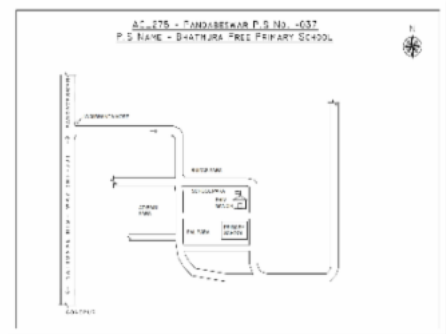

নির্বাচক নিবন্ধন আধিকারিকের স্বাক্ষর

Nazri Naksha

Google Map View

Polling Station Building Front View

Polling Station Front View

Cad View

Key MAP View

1 নাম : পৌতম কর্মকার পিতার নাম: গনেশ কর্মকার বাড়ির নং : n0081 বয়স : 29 লিঙ্গ : পুরুষ	NSX1493873 ফটো উপলব্ধ	2 নাম : শীলা কর্মকার স্বামীর নাম: গণেশ কর্মকার বাড়ির নং : n0021 বয়স : 56 লিঙ্গ : মহিলা	WB/38/263/219519 ফটো উপলব্ধ	3 নাম : মিনতি দাস স্বামীর নাম: দিপু দাস বাড়ির নং : n0081 বয়স : 33 লিঙ্গ : মহিলা	NSX1695949 ফটো উপলব্ধ
4 নাম : উত্তম কর্মকার পিতার নাম: গনেশ কর্মকার বাড়ির নং : n0081 বয়স : 27 লিঙ্গ : পুরুষ	NSX1669407 ফটো উপলব্ধ	5 নাম : লিদ্দু কিসকু পিতার নাম: কেঙ্কু কিসকু বাড়ির নং : n0022 বয়স : 89 লিঙ্গ : পুরুষ	WB/38/263/219571 ফটো উপলব্ধ	6 নাম : এনি কিসকু পিতার নাম: চন্ডে কিসকু বাড়ির নং : n0024 বয়স : 32 লিঙ্গ : মহিলা	NSX1391390 ফটো উপলব্ধ
7 নাম : মালটিনা কিসকু পিতার নাম: চন্ডে কিসকু বাড়ির নং : n0024 বয়স : 27 লিঙ্গ : মহিলা	NSX1669480 ফটো উপলব্ধ	8 নাম : সুদীপ বাড়রী পিতার নাম: সুধাময় বাড়রী বাড়ির নং : এনি0024 বয়স : 22 লিঙ্গ : পুরুষ	NSX3361482 ফটো উপলব্ধ	9 নাম : এলিনা কিসকু স্বামীর নাম: চন্ডে কিসকু বাড়ির নং : n0024 বয়স : 62 লিঙ্গ : মহিলা	NSX3164191 ফটো উপলব্ধ
10 নাম : ভাগ্যবতী কৈরী স্বামীর নাম: রামভজন কৈরি বাড়ির নং : এনি0091 বয়স : 39 লিঙ্গ : মহিলা	JNK2061026 ফটো উপলব্ধ	11 নাম : ভারতী দাস চন্দ স্বামীর নাম: অজয় চন্দ বাড়ির নং : n0020 বয়স : 24 লিঙ্গ : মহিলা	NSX3157765 ফটো উপলব্ধ	12 নাম : সুভাষ চন্দ পিতার নাম: প্রফুল্ল চন্দ বাড়ির নং : n0020 বয়স : 66 লিঙ্গ : পুরুষ	NSX3163987 ফটো উপলব্ধ
13 নাম : সবিতা চন্দ স্বামীর নাম: সুভাষ চন্দ বাড়ির নং : n0020 বয়স : 61 লিঙ্গ : মহিলা	NSX3163995 ফটো উপলব্ধ	14 নাম : অজয় চন্দ পিতার নাম: সুভাষ চন্দ চন্দ বাড়ির নং : n0020 বয়স : 38 লিঙ্গ : পুরুষ	JNK4694857 ফটো উপলব্ধ	15 নাম : সুব্রত মন্ডল পিতার নাম: বৃধন মন্ডল বাড়ির নং : এনি0135 বয়স : 23 লিঙ্গ : পুরুষ	NSX3331782 ফটো উপলব্ধ
16 নাম : বিনোদ কুমার চৌধুরী পিতার নাম: শিউরতন চৌধুরী বাড়ির নং : এনি0135 বয়স : 38 লিঙ্গ : পুরুষ	NSX1124940 ফটো উপলব্ধ	17 নাম : ধনাই টুডু পিতার নাম: হেমলাল টুডু বাড়ির নং : BDO OFFICE MAARKET COMPLE বয়স : 30 লিঙ্গ : পুরুষ	NAZ1232123 ফটো উপলব্ধ	18 নাম : রবি টুডু পিতার নাম: বাদল টুডু বাড়ির নং : এনি000350 বয়স : 29 লিঙ্গ : পুরুষ	NSX3336898 ফটো উপলব্ধ
19 নাম : ললিতা টুডু স্বামীর নাম: রবি টুডু বাড়ির নং : এনি0032 বয়স : 23 লিঙ্গ : মহিলা	NSX3490331 ফটো উপলব্ধ	20 নাম : রুপা পাতর পাল স্বামীর নাম: সেন্দু কুমার পাল বাড়ির নং : n0025 বয়স : 25 লিঙ্গ : মহিলা	NSX3230968 ফটো উপলব্ধ	21 নাম : প্রদীপ বাড়রী পিতার নাম: গঙ্গা ধর বাড়রী বাড়ির নং : n0025 বয়স : 25 লিঙ্গ : পুরুষ	NSX3234002 ফটো উপলব্ধ
22 নাম : সুরেন্দ্র মুর্মু পিতার নাম: হেমলাল মুর্মু বাড়ির নং : এনি0025 বয়স : 23 লিঙ্গ : পুরুষ	NSX3313699 ফটো উপলব্ধ	23 নাম : মঙ্গলী টুডু পিতার নাম: রাম টুডু বাড়ির নং : n0025 বয়স : 27 লিঙ্গ : মহিলা	NSX1669472 ফটো উপলব্ধ	24 নাম : রাম টুডু পিতার নাম: শুকু টুডু বাড়ির নং : n0025 বয়স : 59 লিঙ্গ : পুরুষ	WB/38/263/219414 ফটো উপলব্ধ
25 নাম : পুতুল টুডু স্বামীর নাম: রাম টুডু বাড়ির নং : n0025 বয়স : 54 লিঙ্গ : মহিলা	WB/38/263/219268 ফটো উপলব্ধ	26 নাম : বিমলী টুডু স্বামীর নাম: রাম টুডু বাড়ির নং : n0025 বয়স : 31 লিঙ্গ : মহিলা	NSX1493865 ফটো উপলব্ধ	27 নাম : সাধন দত্ত পিতার নাম: অনিল দত্ত বাড়ির নং : n0039 বয়স : 53 লিঙ্গ : পুরুষ	JNK3679313 ফটো উপলব্ধ
28 নাম : উর্মিলা কর স্বামীর নাম: সুভাষ কর বাড়ির নং : n0039 বয়স : 41 লিঙ্গ : মহিলা	NSX1391481 ফটো উপলব্ধ	29 নাম : সুশান্ত দত্ত পিতার নাম: সাধন দত্ত বাড়ির নং : n0039 বয়স : 28 লিঙ্গ : পুরুষ	NSX1553924 ফটো উপলব্ধ	30 নাম : সুভাষ কর পিতার নাম: নাড়গোপাল কর বাড়ির নং : n0039 বয়স : 45 লিঙ্গ : পুরুষ	NSX1391473 ফটো উপলব্ধ