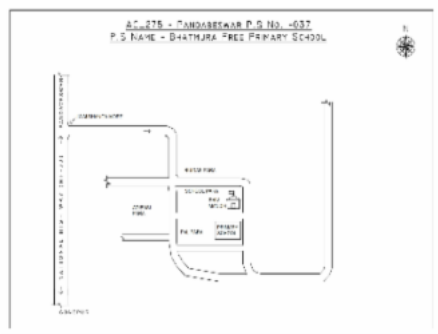

নির্বাচক নিবন্ধন আধিকারিকের স্বাক্ষর

Nazri Naksha

Google Map View

Polling Station Building Front View

Polling Station Front View

Cad View

Key MAP View

1 নাম : পৌতম কর্মকার পিতার নাম: গনেশ কর্মকার বাড়ির নং : n0081 বয়স : 29 লিঙ্গ : পুরুষ	NSX1493873 ফটো উপলব্ধ	2 নাম : শীলা কর্মকার স্বামীর নাম: গণেশ কর্মকার বাড়ির নং : n0021 বয়স : 56 লিঙ্গ : মহিলা	WB/38/263/219519 ফটো উপলব্ধ	3 নাম : মিনতি দাস স্বামীর নাম: দিপু দাস বাড়ির নং : n0081 বয়স : 33 লিঙ্গ : মহিলা	NSX1695949 ফটো উপলব্ধ
4 নাম : উত্তম কর্মকার পিতার নাম: গনেশ কর্মকার বাড়ির নং : n0081 বয়স : 27 লিঙ্গ : পুরুষ	NSX1669407 ফটো উপলব্ধ	5 নাম : লিদ্দু কিসকু পিতার নাম: কেঙ্কু কিসকু বাড়ির নং : n0022 বয়স : 89 লিঙ্গ : পুরুষ	WB/38/263/219571 ফটো উপলব্ধ	6 নাম : এনি কিসকু পিতার নাম: চন্ডে কিসকু বাড়ির নং : n0024 বয়স : 32 লিঙ্গ : মহিলা	NSX1391390 ফটো উপলব্ধ
7 নাম : মালটিনা কিসকু পিতার নাম: চন্ডে কিসকু বাড়ির নং : n0024 বয়স : 27 লিঙ্গ : মহিলা	NSX1669480 ফটো উপলব্ধ	8 নাম : সুদীপ বাড়রী পিতার নাম: সুধাময় বাড়রী বাড়ির নং : এনি0024 বয়স : 22 লিঙ্গ : পুরুষ	NSX3361482 ফটো উপলব্ধ	9 নাম : এলিনা কিসকু স্বামীর নাম: চন্ডে কিসকু বাড়ির নং : n0024 বয়স : 62 লিঙ্গ : মহিলা	NSX3164191 ফটো উপলব্ধ
10 নাম : ভাগ্যবতী কৈরী স্বামীর নাম: রামভজন কৈরি বাড়ির নং : এনি0091 বয়স : 39 লিঙ্গ : মহিলা	JNK2061026 ফটো উপলব্ধ	11 নাম : ভারতী দাস চন্দ স্বামীর নাম: অজয় চন্দ বাড়ির নং : n0020 বয়স : 24 লিঙ্গ : মহিলা	NSX3157765 ফটো উপলব্ধ	12 নাম : সুভাষ চন্দ পিতার নাম: প্রফুল্ল চন্দ বাড়ির নং : n0020 বয়স : 66 লিঙ্গ : পুরুষ	NSX3163987 ফটো উপলব্ধ
13 নাম : সবিতা চন্দ স্বামীর নাম: সুভাষ চন্দ বাড়ির নং : n0020 বয়স : 61 লিঙ্গ : মহিলা	NSX3163995 ফটো উপলব্ধ	14 নাম : অজয় চন্দ পিতার নাম: সুভাষ চন্দ চন্দ বাড়ির নং : n0020 বয়স : 38 লিঙ্গ : পুরুষ	JNK4694857 ফটো উপলব্ধ	15 নাম : সুব্রত মন্ডল পিতার নাম: বৃধন মন্ডল বাড়ির নং : এনি0135 বয়স : 23 লিঙ্গ : পুরুষ	NSX3331782 ফটো উপলব্ধ
16 নাম : বিনোদ কুমার চৌধুরী পিতার নাম: শিউরতন চৌধুরী বাড়ির নং : এনি0135 বয়স : 38 লিঙ্গ : পুরুষ	NSX1124940 ফটো উপলব্ধ	17 নাম : ধনাই টুডু পিতার নাম: হেমলাল টুডু বাড়ির নং : BDO OFFICE MAARKET COMPLE বয়স : 30 লিঙ্গ : পুরুষ	NAZ1232123 ফটো উপলব্ধ	18 নাম : রবি টুডু পিতার নাম: বাদল টুডু বাড়ির নং : এনি000350 বয়স : 29 লিঙ্গ : পুরুষ	NSX3336898 ফটো উপলব্ধ
19 নাম : ললিতা টুডু স্বামীর নাম: রবি টুডু বাড়ির নং : এনি0032 বয়স : 23 লিঙ্গ : মহিলা	NSX3490331 ফটো উপলব্ধ	20 নাম : রুপা পাতর পাল স্বামীর নাম: সেন্দু কুমার পাল বাড়ির নং : n0025 বয়স : 25 লিঙ্গ : মহিলা	NSX3230968 ফটো উপলব্ধ	21 নাম : প্রদীপ বাড়রী পিতার নাম: গঙ্গা ধর বাড়রী বাড়ির নং : n0025 বয়স : 25 লিঙ্গ : পুরুষ	NSX3234002 ফটো উপলব্ধ
22 নাম : সুরেন্দ্র মুর্মু পিতার নাম: হেমলাল মুর্মু বাড়ির নং : এনি0025 বয়স : 23 লিঙ্গ : পুরুষ	NSX3313699 ফটো উপলব্ধ	23 নাম : মঙ্গলী টুডু পিতার নাম: রাম টুডু বাড়ির নং : n0025 বয়স : 27 লিঙ্গ : মহিলা	NSX1669472 ফটো উপলব্ধ	24 নাম : রাম টুডু পিতার নাম: শুকু টুডু বাড়ির নং : n0025 বয়স : 59 লিঙ্গ : পুরুষ	WB/38/263/219414 ফটো উপলব্ধ
25 নাম : পুতুল টুডু স্বামীর নাম: রাম টুডু বাড়ির নং : n0025 বয়স : 54 লিঙ্গ : মহিলা	WB/38/263/219268 ফটো উপলব্ধ	26 নাম : বিমলী টুডু স্বামীর নাম: রাম টুডু বাড়ির নং : n0025 বয়স : 31 লিঙ্গ : মহিলা	NSX1493865 ফটো উপলব্ধ	27 নাম : সাধন দত্ত পিতার নাম: অনিল দত্ত বাড়ির নং : n0039 বয়স : 53 লিঙ্গ : পুরুষ	JNK3679313 ফটো উপলব্ধ
28 নাম : উর্মিলা কর স্বামীর নাম: সুভাষ কর বাড়ির নং : n0039 বয়স : 41 লিঙ্গ : মহিলা	NSX1391481 ফটো উপলব্ধ	29 নাম : সুশান্ত দত্ত পিতার নাম: সাধন দত্ত বাড়ির নং : n0039 বয়স : 28 লিঙ্গ : পুরুষ	NSX1553924 ফটো উপলব্ধ	30 নাম : সুভাষ কর পিতার নাম: নাড়গোপাল কর বাড়ির নং : n0039 বয়স : 45 লিঙ্গ : পুরুষ	NSX1391473 ফটো উপলব্ধ