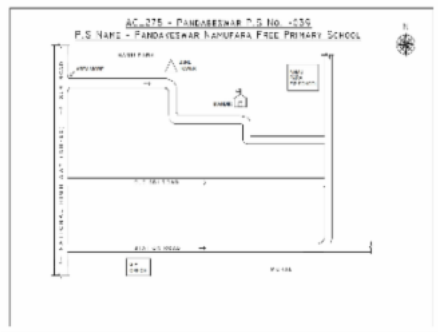

নির্বাচক নিবন্ধন আধিকারিকের স্বাক্ষর

Nazri Naksha

Google Map View

Polling Station Building Front View

Polling Station Front View

Cad View

Key MAP View

1 নাম : পৌঁসাই দাস আচার্য্য পিতার নাম : নারায়ন আচার্য্য বাড়ির নং : n0042 বয়স : 56 লিঙ্গ : পুরুষ	NSX3113099 ফটো উপলব্ধ	2 নাম : শিবদাস আচার্য্য পিতার নাম : নারায়ন আচার্য্য বাড়ির নং : n0042 বয়স : 50 লিঙ্গ : পুরুষ	JNK0145821 ফটো উপলব্ধ	3 নাম : পুতুল আচার্য্য স্বামীর নাম : শিবদাস আচার্য্য বাড়ির নং : n0042 বয়স : 41 লিঙ্গ : মহিলা	JNK4608295 ফটো উপলব্ধ
4 নাম : প্রবীর কুমার ঘোষ পিতার নাম : বনেন্দ্র ঘোষ বাড়ির নং : এন0054 বয়স : 63 লিঙ্গ : পুরুষ	NSX3288370 ফটো উপলব্ধ	5 নাম : সুলেখা ঘোষ স্বামীর নাম : প্রবীর ঘোষ বাড়ির নং : এন0054 বয়স : 57 লিঙ্গ : মহিলা	NSX3391950 ফটো উপলব্ধ	6 নাম : পীযুষ ঘোষ পিতার নাম : প্রবীর কুমার ঘোষ বাড়ির নং : এন0054 বয়স : 38 লিঙ্গ : পুরুষ	JNK4605465 ফটো উপলব্ধ
7 নাম : বাপ্পা ধীবর পিতার নাম : সন্ন্যাসী ধীবর বাড়ির নং : n0042 বয়স : 35 লিঙ্গ : পুরুষ	NSX0976290 ফটো উপলব্ধ	8 নাম : প্রীতম ঘোষ পিতার নাম : প্রবীর কুমার ঘোষ বাড়ির নং : এন0054 বয়স : 32 লিঙ্গ : পুরুষ	NSX1282128 ফটো উপলব্ধ	9 নাম : ক্ষমা আচার্য্য স্বামীর নাম : গৌঁসাই আচার্য্য বাড়ির নং : n0139 বয়স : 43 লিঙ্গ : মহিলা	JNK3555547 ফটো উপলব্ধ
10 নাম : স্বপন কুমার আঢ্য পিতার নাম : দেবেন্দ্র নাথ আঢ্য বাড়ির নং : n0144 বয়স : 72 লিঙ্গ : পুরুষ	NSX1477900 ফটো উপলব্ধ	11 নাম : সাহেব কুমার দত্ত পিতার নাম : দীলিপ কুমার দত্ত বাড়ির নং : n0144 বয়স : 35 লিঙ্গ : পুরুষ	NSX1669118 ফটো উপলব্ধ	12 নাম : বুবাই গড়াই পিতার নাম : কার্তিক গড়াই বাড়ির নং : n0008 বয়স : 28 লিঙ্গ : পুরুষ	NSX1554476 ফটো উপলব্ধ
13 নাম : বনি গড়াই স্বামীর নাম : বাসুদেব গড়াই বাড়ির নং : n0006 বয়স : 30 লিঙ্গ : মহিলা	NSX1554518 ফটো উপলব্ধ	14 নাম : আনন্দময় গড়াই পিতার নাম : বনেন্দ্র গড়াই বাড়ির নং : n0005 বয়স : 49 লিঙ্গ : পুরুষ	WB/38/263/105390 ফটো উপলব্ধ	15 নাম : মিলন গোরাই মায়ের নাম : মীরা গোরাই বাড়ির নং : এন0006 বয়স : 26 লিঙ্গ : পুরুষ	NSX1790963 ফটো উপলব্ধ
16 নাম : আশা গড়াই স্বামীর নাম : ননীগোপাল গড়াই বাড়ির নং : n0008 বয়স : 59 লিঙ্গ : মহিলা	NSX3138633 ফটো উপলব্ধ	17 নাম : রূপা গরাই পিতার নাম : কার্তিক গরাই বাড়ির নং : n0008 বয়স : 24 লিঙ্গ : মহিলা	NSX3155199 ফটো উপলব্ধ	18 নাম : বন্দনা গড়াই স্বামীর নাম : চন্ডীচরণ গড়াই বাড়ির নং : n0061 বয়স : 43 লিঙ্গ : মহিলা	NSX0976357 ফটো উপলব্ধ
19 নাম : প্রতিমা গরাই স্বামীর নাম : উদয় গরাই বাড়ির নং : n0007 বয়স : 37 লিঙ্গ : মহিলা	NSX0158477 ফটো উপলব্ধ	20 নাম : মীরা গরাই স্বামীর নাম : আনন্দময় গরাই বাড়ির নং : n0005 বয়স : 39 লিঙ্গ : মহিলা	NSX1392026 ফটো উপলব্ধ	21 নাম : সুশান্ত গড়াই মায়ের নাম : সরস্বতী গড়াই বাড়ির নং : n0006 বয়স : 43 লিঙ্গ : পুরুষ	JNK4307336 ফটো উপলব্ধ
22 নাম : সন্ধ্যা গড়াই স্বামীর নাম : সুশান্ত গড়াই বাড়ির নং : n0006 বয়স : 39 লিঙ্গ : মহিলা	NSX1205319 ফটো উপলব্ধ	23 নাম : প্রশান্ত গড়াই পিতার নাম : নেপাল গড়াই বাড়ির নং : n0006 বয়স : 51 লিঙ্গ : পুরুষ	WB/38/263/105377 ফটো উপলব্ধ	24 নাম : বাসুদেব গড়াই পিতার নাম : নেপাল গড়াই বাড়ির নং : n0006 বয়স : 43 লিঙ্গ : পুরুষ	JNK4157103 ফটো উপলব্ধ
25 নাম : মীরা গড়াই স্বামীর নাম : প্রশান্ত গড়াই বাড়ির নং : n0006 বয়স : 45 লিঙ্গ : মহিলা	JNK3063609 ফটো উপলব্ধ	26 নাম : উদয় গড়াই পিতার নাম : বনেন্দ্র গড়াই বাড়ির নং : n0007 বয়স : 41 লিঙ্গ : পুরুষ	JNK3555570 ফটো উপলব্ধ	27 নাম : মিতালী গড়াই স্বামীর নাম : শ্যামল গড়াই বাড়ির নং : n0007 বয়স : 44 লিঙ্গ : মহিলা	JNK3639622 ফটো উপলব্ধ
28 নাম : শান্তি গড়াই পিতার নাম : ক্ষুদিরাম গড়াই বাড়ির নং : n0007 বয়স : 49 লিঙ্গ : পুরুষ	WB/38/263/105298 ফটো উপলব্ধ	29 নাম : চন্দনা গড়াই স্বামীর নাম : শান্তি গড়াই বাড়ির নং : n0007 বয়স : 43 লিঙ্গ : মহিলা	JNK3639630 ফটো উপলব্ধ	30 নাম : রেখা গড়াই স্বামীর নাম : সাধন গড়াই বাড়ির নং : n0007 বয়স : 51 লিঙ্গ : মহিলা	WB/38/263/105153 ফটো উপলব্ধ