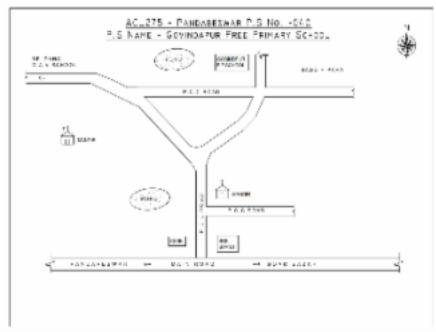

নির্বাচক নিবন্ধন আধিকারিকের স্বাক্ষর

Nazri Naksha

Google Map View

Polling Station Building Front View

Polling Station Front View

Cad View

Key MAP View

বিধানসভা নির্বাচনক্ষেত্রের নং, নাম : 275-পান্ডবেশ্বর
ভাগ নং, নাম : 1-গোবিন্দপুর গ্রাম্য রাস্তার পূর্বাংশ