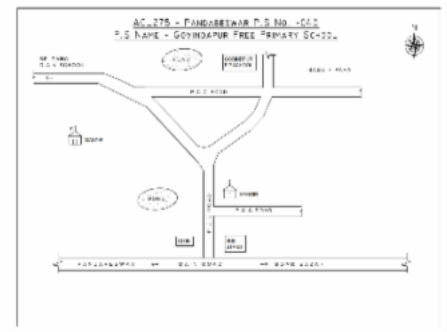

নির্বাচক নিবন্ধন আধিকারিকের স্বাক্ষর

Nazri Naksha

Google Map View

Polling Station Building Front View

Polling Station Front View

Cad View

Key MAP View

বিধানসভা নির্বাচনক্ষেত্রের নং, নাম : 275-পান্ডবেশ্বর
ভাগ নং, নাম : 1-গোবিন্দপুর গ্রাম্য রাস্তার পূর্বাংশ