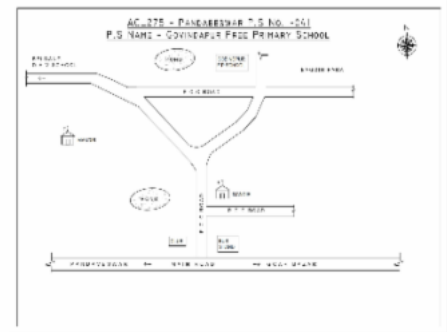

নির্বাচক নিবন্ধন আধিকারিকের স্বাক্ষর

Nazri Naksha

Google Map View

Polling Station Building Front View

Polling Station Front View

Cad View

Key MAP View

1 নাম : বুল্টি কর্মকার স্বামীর নাম: কার্তিক কর্মকার বাড়ির নং : n0062 বয়স : 38 লিঙ্গ : মহিলা	NSX1205541 ফটো উপলব্ধ	2 নাম : কার্তিক কর্মকার পিতার নাম: কনক কর্মকার বাড়ির নং : n0062 বয়স : 53 লিঙ্গ : পুরুষ	WB/38/263/126085 ফটো উপলব্ধ	3 নাম : অর্চনা কর্মকার পিতার নাম: কনক কর্মকার বাড়ির নং : n0062 বয়স : 54 লিঙ্গ : মহিলা	WB/38/263/126958 ফটো উপলব্ধ
4 নাম : কনক কর্মকার পিতার নাম: ফকির কর্মকার বাড়ির নং : n0062 বয়স : 89 লিঙ্গ : পুরুষ	WB/38/263/126729 ফটো উপলব্ধ	5 নাম : সূশান্ত কর্মকার পিতার নাম: নারায়ন কর্মকার বাড়ির নং : n0059 বয়স : 40 লিঙ্গ : পুরুষ	NSX0161349 ফটো উপলব্ধ	6 নাম : জয়ন্তী কর্মকার স্বামীর নাম: গৌতম কর্মকার বাড়ির নং : n0059 বয়স : 33 লিঙ্গ : মহিলা	NSX1205574 ফটো উপলব্ধ
7 নাম : গৌতম কর্মকার পিতার নাম: নারায়ন কর্মকার বাড়ির নং : n0059 বয়স : 48 লিঙ্গ : পুরুষ	WB/38/263/126081 ফটো উপলব্ধ	8 নাম : আল্পা কর্মকার স্বামীর নাম: নারায়ন কর্মকার বাড়ির নং : n0059 বয়স : 79 লিঙ্গ : মহিলা	WB/38/263/126525 ফটো উপলব্ধ	9 নাম : সুমিত্রা কর্মকার স্বামীর নাম: সঞ্জয় কর্মকার বাড়ির নং : n0052 বয়স : 32 লিঙ্গ : মহিলা	NSX1296474 ফটো উপলব্ধ
10 নাম : ধনঞ্জয় কর্মকার পিতার নাম: নির্মল কর্মকার বাড়ির নং : n0052 বয়স : 43 লিঙ্গ : পুরুষ	JNK4687893 ফটো উপলব্ধ	11 নাম : রেখা কর্মকার স্বামীর নাম: নির্মল কর্মকার বাড়ির নং : n0052 বয়স : 66 লিঙ্গ : মহিলা	WB/38/263/126664 ফটো উপলব্ধ	12 নাম : নির্মল কর্মকার পিতার নাম: দাসু কর্মকার বাড়ির নং : n0052 বয়স : 71 লিঙ্গ : পুরুষ	WB/38/263/126622 ফটো উপলব্ধ
13 নাম : তনুশ্রী কর্মকার স্বামীর নাম: তাপস কর্মকার বাড়ির নং : n0051 বয়স : 34 লিঙ্গ : মহিলা	NSX0977108 ফটো উপলব্ধ	14 নাম : তাপস কর্মকার পিতার নাম: গোরচাঁদ কর্মকার বাড়ির নং : n0051 বয়স : 49 লিঙ্গ : পুরুষ	JNK3653300 ফটো উপলব্ধ	15 নাম : রুস্পা কর্মকার স্বামীর নাম: উৎপল কর্মকার বাড়ির নং : n0051 বয়স : 40 লিঙ্গ : মহিলা	NSX0977090 ফটো উপলব্ধ
16 নাম : দিপালী কর্মকার স্বামীর নাম: সুকুমার কর্মকার বাড়ির নং : n0051 বয়স : 42 লিঙ্গ : মহিলা	JNK3653292 ফটো উপলব্ধ	17 নাম : সুখময় কর্মকার পিতার নাম: গোরচাঁদ কর্মকার বাড়ির নং : n0051 বয়স : 61 লিঙ্গ : পুরুষ	NSX3392362 ফটো উপলব্ধ	18 নাম : অসীম কর্মকার পিতার নাম: খগেন চন্দ্র কর্মকার বাড়ির নং : n0001 বয়স : 42 লিঙ্গ : পুরুষ	NSX0161232 ফটো উপলব্ধ
19 নাম : অলকা রানী কর্মকার স্বামীর নাম: খগেন চন্দ্র কর্মকার বাড়ির নং : n0001 বয়স : 63 লিঙ্গ : মহিলা	JNK1715036 ফটো উপলব্ধ	20 নাম : খগেনচন্দ্র কর্মকার পিতার নাম: রাধা নাথ কর্মকার বাড়ির নং : n0001 বয়স : 73 লিঙ্গ : পুরুষ	JNK1714252 ফটো উপলব্ধ	21 নাম : পিউ কর্মকার স্বামীর নাম: শৈলেন কর্মকার বাড়ির নং : n0001 বয়স : 39 লিঙ্গ : মহিলা	NSX1090265 ফটো উপলব্ধ
22 নাম : গৌরাজ কর্মকার পিতার নাম: শিব কর্মকার বাড়ির নং : n0062 বয়স : 32 লিঙ্গ : পুরুষ	NSX1296573 ফটো উপলব্ধ	23 নাম : ঝর্ণা কর্মকার স্বামীর নাম: শিব কর্মকার বাড়ির নং : n0062 বয়স : 56 লিঙ্গ : মহিলা	WB/38/263/126959 ফটো উপলব্ধ	24 নাম : শিল্পা কর্মকার স্বামীর নাম: ধনঞ্জয় কর্মকার বাড়ির নং : n0052 বয়স : 26 লিঙ্গ : মহিলা	NSX1730753 ফটো উপলব্ধ
25 নাম : সুমন কর্মকার পিতার নাম: সুকুমার কর্মকার বাড়ির নং : এন0051 বয়স : 25 লিঙ্গ : পুরুষ	NSX1773795 ফটো উপলব্ধ	26 নাম : সঞ্জয় কর্মকার পিতার নাম: নির্মল কর্মকার বাড়ির নং : n0052 বয়স : 45 লিঙ্গ : পুরুষ	JNK1714997 ফটো উপলব্ধ	27 নাম : বাচ্চু কর্মকার পিতার নাম: গোরচাঁদ কর্মকার বাড়ির নং : n0051 বয়স : 51 লিঙ্গ : পুরুষ	NSX0977082 ফটো উপলব্ধ
28 নাম : শৈলেন কর্মকার পিতার নাম: অনিল কর্মকার বাড়ির নং : n0001 বয়স : 45 লিঙ্গ : পুরুষ	JNK1714989 ফটো উপলব্ধ	29 নাম : উৎপল কর্মকার পিতার নাম: গোরচাঁদ কর্মকার বাড়ির নং : n0051 বয়স : 52 লিঙ্গ : পুরুষ	NSX3165859 ফটো উপলব্ধ	30 নাম : মৃত্যুঞ্জয় কর্মকার পিতার নাম: নির্মল কর্মকার বাড়ির নং : n0052 বয়স : 39 লিঙ্গ : পুরুষ	JNK4687703 ফটো উপলব্ধ