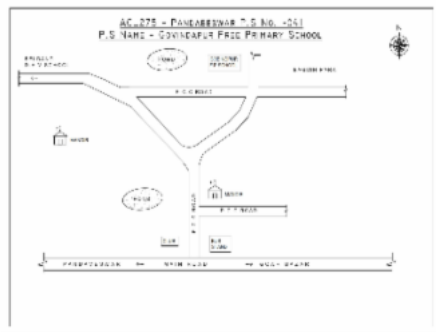

নির্বাচক নিবন্ধন আধিকারিকের স্বাক্ষর

Nazri Naksha

Google Map View

Polling Station Building Front View

Polling Station Front View

Cad View

Key MAP View

1 নাম : বুল্টি কর্মকার স্বামীর নাম: কার্তিক কর্মকার বাড়ির নং : n0062 বয়স : 38 লিঙ্গ : মহিলা	NSX1205541 ফটো উপলব্ধ	2 নাম : কার্তিক কর্মকার পিতার নাম: কনক কর্মকার বাড়ির নং : n0062 বয়স : 53 লিঙ্গ : পুরুষ	WB/38/263/126085 ফটো উপলব্ধ	3 নাম : অর্চনা কর্মকার পিতার নাম: কনক কর্মকার বাড়ির নং : n0062 বয়স : 54 লিঙ্গ : মহিলা	WB/38/263/126958 ফটো উপলব্ধ
4 নাম : কনক কর্মকার পিতার নাম: ফকির কর্মকার বাড়ির নং : n0062 বয়স : 89 লিঙ্গ : পুরুষ	WB/38/263/126729 ফটো উপলব্ধ	5 নাম : সূশান্ত কর্মকার পিতার নাম: নারায়ন কর্মকার বাড়ির নং : n0059 বয়স : 40 লিঙ্গ : পুরুষ	NSX0161349 ফটো উপলব্ধ	6 নাম : জয়ন্তী কর্মকার স্বামীর নাম: গৌতম কর্মকার বাড়ির নং : n0059 বয়স : 33 লিঙ্গ : মহিলা	NSX1205574 ফটো উপলব্ধ
7 নাম : গৌতম কর্মকার পিতার নাম: নারায়ন কর্মকার বাড়ির নং : n0059 বয়স : 48 লিঙ্গ : পুরুষ	WB/38/263/126081 ফটো উপলব্ধ	8 নাম : আল্পা কর্মকার স্বামীর নাম: নারায়ন কর্মকার বাড়ির নং : n0059 বয়স : 79 লিঙ্গ : মহিলা	WB/38/263/126525 ফটো উপলব্ধ	9 নাম : সুমিত্রা কর্মকার স্বামীর নাম: সঞ্জয় কর্মকার বাড়ির নং : n0052 বয়স : 32 লিঙ্গ : মহিলা	NSX1296474 ফটো উপলব্ধ
10 নাম : ধনঞ্জয় কর্মকার পিতার নাম: নির্মল কর্মকার বাড়ির নং : n0052 বয়স : 43 লিঙ্গ : পুরুষ	JNK4687893 ফটো উপলব্ধ	11 নাম : রেখা কর্মকার স্বামীর নাম: নির্মল কর্মকার বাড়ির নং : n0052 বয়স : 66 লিঙ্গ : মহিলা	WB/38/263/126664 ফটো উপলব্ধ	12 নাম : নির্মল কর্মকার পিতার নাম: দাসু কর্মকার বাড়ির নং : n0052 বয়স : 71 লিঙ্গ : পুরুষ	WB/38/263/126622 ফটো উপলব্ধ
13 নাম : তনুশ্রী কর্মকার স্বামীর নাম: তাপস কর্মকার বাড়ির নং : n0051 বয়স : 34 লিঙ্গ : মহিলা	NSX0977108 ফটো উপলব্ধ	14 নাম : তাপস কর্মকার পিতার নাম: গোরচাঁদ কর্মকার বাড়ির নং : n0051 বয়স : 49 লিঙ্গ : পুরুষ	JNK3653300 ফটো উপলব্ধ	15 নাম : রুস্পা কর্মকার স্বামীর নাম: উৎপল কর্মকার বাড়ির নং : n0051 বয়স : 40 লিঙ্গ : মহিলা	NSX0977090 ফটো উপলব্ধ
16 নাম : দিপালী কর্মকার স্বামীর নাম: সুকুমার কর্মকার বাড়ির নং : n0051 বয়স : 42 লিঙ্গ : মহিলা	JNK3653292 ফটো উপলব্ধ	17 নাম : সুখময় কর্মকার পিতার নাম: গোরচাঁদ কর্মকার বাড়ির নং : n0051 বয়স : 61 লিঙ্গ : পুরুষ	NSX3392362 ফটো উপলব্ধ	18 নাম : অসীম কর্মকার পিতার নাম: খগেন চন্দ্র কর্মকার বাড়ির নং : n0001 বয়স : 42 লিঙ্গ : পুরুষ	NSX0161232 ফটো উপলব্ধ
19 নাম : অলকা রানী কর্মকার স্বামীর নাম: খগেন চন্দ্র কর্মকার বাড়ির নং : n0001 বয়স : 63 লিঙ্গ : মহিলা	JNK1715036 ফটো উপলব্ধ	20 নাম : খগেনচন্দ্র কর্মকার পিতার নাম: রাধা নাথ কর্মকার বাড়ির নং : n0001 বয়স : 73 লিঙ্গ : পুরুষ	JNK1714252 ফটো উপলব্ধ	21 নাম : পিউ কর্মকার স্বামীর নাম: শৈলেন কর্মকার বাড়ির নং : n0001 বয়স : 39 লিঙ্গ : মহিলা	NSX1090265 ফটো উপলব্ধ
22 নাম : গৌরাজ কর্মকার পিতার নাম: শিব কর্মকার বাড়ির নং : n0062 বয়স : 32 লিঙ্গ : পুরুষ	NSX1296573 ফটো উপলব্ধ	23 নাম : ঝর্ণা কর্মকার স্বামীর নাম: শিব কর্মকার বাড়ির নং : n0062 বয়স : 56 লিঙ্গ : মহিলা	WB/38/263/126959 ফটো উপলব্ধ	24 নাম : শিল্পা কর্মকার স্বামীর নাম: ধনঞ্জয় কর্মকার বাড়ির নং : n0052 বয়স : 26 লিঙ্গ : মহিলা	NSX1730753 ফটো উপলব্ধ
25 নাম : সুমন কর্মকার পিতার নাম: সুকুমার কর্মকার বাড়ির নং : এন0051 বয়স : 25 লিঙ্গ : পুরুষ	NSX1773795 ফটো উপলব্ধ	26 নাম : সঞ্জয় কর্মকার পিতার নাম: নির্মল কর্মকার বাড়ির নং : n0052 বয়স : 45 লিঙ্গ : পুরুষ	JNK1714997 ফটো উপলব্ধ	27 নাম : বাচ্চু কর্মকার পিতার নাম: গোরচাঁদ কর্মকার বাড়ির নং : n0051 বয়স : 51 লিঙ্গ : পুরুষ	NSX0977082 ফটো উপলব্ধ
28 নাম : শৈলেন কর্মকার পিতার নাম: অনিল কর্মকার বাড়ির নং : n0001 বয়স : 45 লিঙ্গ : পুরুষ	JNK1714989 ফটো উপলব্ধ	29 নাম : উৎপল কর্মকার পিতার নাম: গোরচাঁদ কর্মকার বাড়ির নং : n0051 বয়স : 52 লিঙ্গ : পুরুষ	NSX3165859 ফটো উপলব্ধ	30 নাম : মৃত্যুঞ্জয় কর্মকার পিতার নাম: নির্মল কর্মকার বাড়ির নং : n0052 বয়স : 39 লিঙ্গ : পুরুষ	JNK4687703 ফটো উপলব্ধ