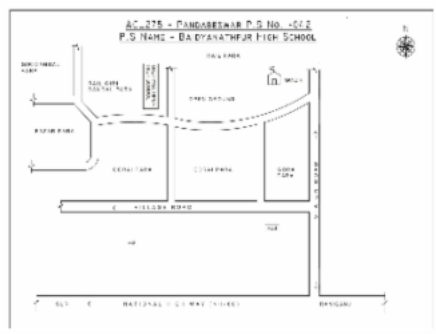

নির্বাচক নিবন্ধন আধিকারিকের স্বাক্ষর

Nazri Naksha

Google Map View

Polling Station Building Front View

Polling Station Front View

Cad View

Key MAP View

1 নাম : মীনা বিবি স্বামীর নাম: খুরসেদ সেখ বাড়ির নং : n0121 বয়স : 66 লিঙ্গ : মহিলা	WB/38/263/090170	2 নাম : সন্তোষ বাউরী পিতার নাম: মরা বাউরী বাড়ির নং : n0150 বয়স : 33 লিঙ্গ : পুরুষ	NSX1205996	3 নাম : সুনীল দশরথ মোদী পিতার নাম: দশরথ মোদী বাড়ির নং : n0102 বয়স : 41 লিঙ্গ : পুরুষ	NSX1297027
4 নাম : হায়দার খান পিতার নাম: মসু খান বাড়ির নং : n0079 বয়স : 44 লিঙ্গ : পুরুষ	JNK2054500	5 নাম : কাশেম খান পিতার নাম: মসু খান বাড়ির নং : n0079 বয়স : 36 লিঙ্গ : পুরুষ	NSX1393305	6 নাম : সরু খাঁন পিতার নাম: মসু খাঁন বাড়ির নং : n0079 বয়স : 41 লিঙ্গ : পুরুষ	JNK4606935
7 নাম : হাসনারা বিবি স্বামীর নাম: হায়দার বিবি বাড়ির নং : n0079 বয়স : 39 লিঙ্গ : মহিলা	JNK4154407	8 নাম : নাজমা বিবি স্বামীর নাম: সেরু খান বাড়ির নং : n0079 বয়স : 34 লিঙ্গ : মহিলা	NSX1205673	9 নাম : ইয়াসমিনা বিবি স্বামীর নাম: আব্দুল খান বাড়ির নং : n0079 বয়স : 31 লিঙ্গ : মহিলা	NSX1494715
10 নাম : নিজামুদ্দিন খান পিতার নাম: মসু খান বাড়ির নং : n0079 বয়স : 32 লিঙ্গ : পুরুষ	NSX1393446	11 নাম : সুকচান্দ খান পিতার নাম: মসু খান বাড়ির নং : n0079 বয়স : 27 লিঙ্গ : পুরুষ	NSX1730928	12 নাম : শরিফ মহম্মাদ খান পিতার নাম: মসু খান বাড়ির নং : n0079 বয়স : 42 লিঙ্গ : পুরুষ	JNK2054195
13 নাম : আয়ুব খান পিতার নাম: মাসু খান বাড়ির নং : n0079 বয়স : 26 লিঙ্গ : পুরুষ	NSX1730969	14 নাম : মরজিনা খাতুন স্বামীর নাম: নিজামুদ্দিন খান বাড়ির নং : n0079 বয়স : 31 লিঙ্গ : মহিলা	NAZ1058049	15 নাম : গুলেশ্বরি বিবি স্বামীর নাম: মসু খান বাড়ির নং : n0079 বয়স : 56 লিঙ্গ : মহিলা	NSX3328242
16 নাম : আমিনা বিবি স্বামীর নাম: সরিফ মহ খান বাড়ির নং : n0079 বয়স : 39 লিঙ্গ : মহিলা	JNK4154399	17 নাম : শেখ হারাধন পিতার নাম: সেখ কেনা বাড়ির নং : N0193 বয়স : 33 লিঙ্গ : পুরুষ	NSX1296854	18 নাম : কীরন আগওয়াল স্বামীর নাম: অশোক কুমার আগওয়াল বাড়ির নং : n0063 বয়স : 51 লিঙ্গ : মহিলা	JNK4683330
19 নাম : রমেশ আগরওয়াল পিতার নাম: জয়ভগবান আগরওয়াল বাড়ির নং : n0005 বয়স : 51 লিঙ্গ : পুরুষ	WB/38/263/090034	20 নাম : পবন কুমার আগরওয়াল পিতার নাম: জয় ভগবান আগরওয়াল বাড়ির নং : n0005 বয়স : 48 লিঙ্গ : পুরুষ	WB/38/263/090001	21 নাম : রশ্মি দেবী স্বামীর নাম: পবন আগরওয়াল বাড়ির নং : n0005 বয়স : 45 লিঙ্গ : মহিলা	NSX1297118
22 নাম : নিরঞ্জ আগরওয়াল পিতার নাম: অশোক কুমার আগরওয়াল বাড়ির নং : n0005 বয়স : 26 লিঙ্গ : পুরুষ	NSX1731058	23 নাম : নিশা আগরওয়াল পিতার নাম: পবন আগরওয়াল বাড়ির নং : এন0005 বয়স : 23 লিঙ্গ : মহিলা	NSX3327780	24 নাম : অশোক কুমার আগরওয়াল পিতার নাম: জয়ভগবান আগরওয়াল বাড়ির নং : n0005 বয়স : 53 লিঙ্গ : পুরুষ	NSX3400884
25 নাম : সুমন আগরওয়াল স্বামীর নাম: সঞ্জয় আগরওয়াল বাড়ির নং : n0002 বয়স : 35 লিঙ্গ : মহিলা	NSX1616127	26 নাম : কৈলাশ আগরওয়াল পিতার নাম: বনয়ারীলাল আগরওয়াল বাড়ির নং : n0002 বয়স : 73 লিঙ্গ : পুরুষ	WB/38/263/090200	27 নাম : বিমলা আগরওয়াল স্বামীর নাম: কৈলাশ আগরওয়াল বাড়ির নং : n0002 বয়স : 70 লিঙ্গ : মহিলা	WB/38/263/090519
28 নাম : সন্ত আগরওয়াল পিতার নাম: কৈলাশ আগরওয়াল বাড়ির নং : n0002 বয়স : 53 লিঙ্গ : পুরুষ	NSX3576758	29 নাম : ললিতা আগরওয়াল স্বামীর নাম: শন্ত আগরওয়াল বাড়ির নং : n0002 বয়স : 51 লিঙ্গ : মহিলা	WB/38/263/090188	30 নাম : মনোজ আগরওয়াল পিতার নাম: কৈলাশ আগরওয়াল বাড়ির নং : n0002 বয়স : 48 লিঙ্গ : পুরুষ	JNK4304259