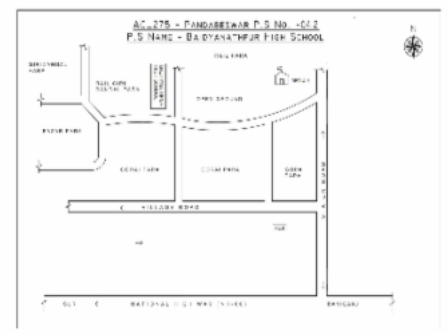

নির্বাচক নিবন্ধন আধিকারিকের স্বাক্ষর

Nazri Naksha

Google Map View

Polling Station Building Front View

Polling Station Front View

Cad View

Key MAP View

1 নাম : মীনা বিবি স্বামীর নাম: খুরসেদ সেখ বাড়ির নং : n0121 বয়স : 66 লিঙ্গ : মহিলা	WB/38/263/090170	2 নাম : সন্তোষ বাউরী পিতার নাম: মরা বাউরী বাড়ির নং : n0150 বয়স : 33 লিঙ্গ : পুরুষ	NSX1205996	3 নাম : সুনীল দশরথ মোদী পিতার নাম: দশরথ মোদী বাড়ির নং : n0102 বয়স : 41 লিঙ্গ : পুরুষ	NSX1297027
4 নাম : হায়দার খান পিতার নাম: মসু খান বাড়ির নং : n0079 বয়স : 44 লিঙ্গ : পুরুষ	JNK2054500	5 নাম : কাশেম খান পিতার নাম: মসু খান বাড়ির নং : n0079 বয়স : 36 লিঙ্গ : পুরুষ	NSX1393305	6 নাম : সরু খাঁন পিতার নাম: মসু খাঁন বাড়ির নং : n0079 বয়স : 41 লিঙ্গ : পুরুষ	JNK4606935
7 নাম : হাসনারা বিবি স্বামীর নাম: হায়দার বিবি বাড়ির নং : n0079 বয়স : 39 লিঙ্গ : মহিলা	JNK4154407	8 নাম : নাজমা বিবি স্বামীর নাম: সেরু খান বাড়ির নং : n0079 বয়স : 34 লিঙ্গ : মহিলা	NSX1205673	9 নাম : ইয়াসমিনা বিবি স্বামীর নাম: আব্দুল খান বাড়ির নং : n0079 বয়স : 31 লিঙ্গ : মহিলা	NSX1494715
10 নাম : নিজামুদ্দিন খান পিতার নাম: মসু খান বাড়ির নং : n0079 বয়স : 32 লিঙ্গ : পুরুষ	NSX1393446	11 নাম : সুকচান্দ খান পিতার নাম: মসু খান বাড়ির নং : n0079 বয়স : 27 লিঙ্গ : পুরুষ	NSX1730928	12 নাম : শরিফ মহম্মাদ খান পিতার নাম: মসু খান বাড়ির নং : n0079 বয়স : 42 লিঙ্গ : পুরুষ	JNK2054195
13 নাম : আয়ুব খান পিতার নাম: মাসু খান বাড়ির নং : n0079 বয়স : 26 লিঙ্গ : পুরুষ	NSX1730969	14 নাম : মরজিনা খাতুন স্বামীর নাম: নিজামুদ্দিন খান বাড়ির নং : n0079 বয়স : 31 লিঙ্গ : মহিলা	NAZ1058049	15 নাম : গুলেশ্বরি বিবি স্বামীর নাম: মসু খান বাড়ির নং : n0079 বয়স : 56 লিঙ্গ : মহিলা	NSX3328242
16 নাম : আমিনা বিবি স্বামীর নাম: সরিফ মহ খান বাড়ির নং : n0079 বয়স : 39 লিঙ্গ : মহিলা	JNK4154399	17 নাম : শেখ হারাধন পিতার নাম: সেখ কেনা বাড়ির নং : N0193 বয়স : 33 লিঙ্গ : পুরুষ	NSX1296854	18 নাম : কীরন আগওয়াল স্বামীর নাম: অশোক কুমার আগওয়াল বাড়ির নং : n0063 বয়স : 51 লিঙ্গ : মহিলা	JNK4683330
19 নাম : রমেশ আগরওয়াল পিতার নাম: জয়ভগবান আগরওয়াল বাড়ির নং : n0005 বয়স : 51 লিঙ্গ : পুরুষ	WB/38/263/090034	20 নাম : পবন কুমার আগরওয়াল পিতার নাম: জয় ভগবান আগরওয়াল বাড়ির নং : n0005 বয়স : 48 লিঙ্গ : পুরুষ	WB/38/263/090001	21 নাম : রশ্মি দেবী স্বামীর নাম: পবন আগরওয়াল বাড়ির নং : n0005 বয়স : 45 লিঙ্গ : মহিলা	NSX1297118
22 নাম : নিরঞ্জ আগরওয়াল পিতার নাম: অশোক কুমার আগরওয়াল বাড়ির নং : n0005 বয়স : 26 লিঙ্গ : পুরুষ	NSX1731058	23 নাম : নিশা আগরওয়াল পিতার নাম: পবন আগরওয়াল বাড়ির নং : এন0005 বয়স : 23 লিঙ্গ : মহিলা	NSX3327780	24 নাম : অশোক কুমার আগরওয়াল পিতার নাম: জয়ভগবান আগরওয়াল বাড়ির নং : n0005 বয়স : 53 লিঙ্গ : পুরুষ	NSX3400884
25 নাম : সুমন আগরওয়াল স্বামীর নাম: সঞ্জয় আগরওয়াল বাড়ির নং : n0002 বয়স : 35 লিঙ্গ : মহিলা	NSX1616127	26 নাম : কৈলাশ আগরওয়াল পিতার নাম: বনয়ারীলাল আগরওয়াল বাড়ির নং : n0002 বয়স : 73 লিঙ্গ : পুরুষ	WB/38/263/090200	27 নাম : বিমলা আগরওয়াল স্বামীর নাম: কৈলাশ আগরওয়াল বাড়ির নং : n0002 বয়স : 70 লিঙ্গ : মহিলা	WB/38/263/090519
28 নাম : সন্ত আগরওয়াল পিতার নাম: কৈলাশ আগরওয়াল বাড়ির নং : n0002 বয়স : 53 লিঙ্গ : পুরুষ	NSX3576758	29 নাম : ললিতা আগরওয়াল স্বামীর নাম: শন্ত আগরওয়াল বাড়ির নং : n0002 বয়স : 51 লিঙ্গ : মহিলা	WB/38/263/090188	30 নাম : মনোজ আগরওয়াল পিতার নাম: কৈলাশ আগরওয়াল বাড়ির নং : n0002 বয়স : 48 লিঙ্গ : পুরুষ	JNK4304259