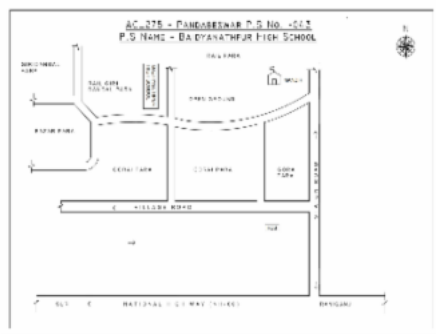

নির্বাচক নিবন্ধন আধিকারিকের স্বাক্ষর

Nazri Naksha

Google Map View

Polling Station Building Front View

Polling Station Front View

Cad View

Key MAP View

1 নাম : রেখা সাউ স্বামীর নাম: রোহন সাউ বাড়ির নং : n0210 বয়স : 46 লিঙ্গ : মহিলা	NSX1668300 ফটো উপলব্ধ	2 নাম : রুচি গিরি স্বামীর নাম: অমিত গিরি বাড়ির নং : n0145 বয়স : 37 লিঙ্গ : মহিলা	NSX1297357 ফটো উপলব্ধ	3 নাম : প্রশান্ত অধিকারী পিতার নাম: প্রভাত অধিকারী বাড়ির নং : n0106 বয়স : 66 লিঙ্গ : পুরুষ	WB/38/263/093047 ফটো উপলব্ধ
4 নাম : অপর্ণা অধিকারী স্বামীর নাম: প্রশান্ত অধিকারী বাড়ির নং : n0106 বয়স : 61 লিঙ্গ : মহিলা	WB/38/263/093091 ফটো উপলব্ধ	5 নাম : নন্দ দুলাল দাস পিতার নাম: বিশ্বনাথ দাস বাড়ির নং : এন0018 বয়স : 37 লিঙ্গ : পুরুষ	ZQP0623140 ফটো উপলব্ধ	6 নাম : তপন কুমার গুড়াই পিতার নাম: সুপল গুড়াই বাড়ির নং : n0203 বয়স : 59 লিঙ্গ : পুরুষ	NSX3341948 ফটো উপলব্ধ
7 নাম : পান্ডব কর্মকার পিতার নাম: প্রভাকর কর্মকার বাড়ির নং : n0025 বয়স : 49 লিঙ্গ : পুরুষ	WB/38/263/093330 ফটো উপলব্ধ	8 নাম : মিতা কর্মকার স্বামীর নাম: পান্ডব কর্মকার বাড়ির নং : n0025 বয়স : 35 লিঙ্গ : মহিলা	NSX0977801 ফটো উপলব্ধ	9 নাম : লতিকা গুড়াই স্বামীর নাম: দুঃখ হরন গুড়াই বাড়ির নং : n0077 বয়স : 71 লিঙ্গ : মহিলা	WB/38/263/093238 ফটো উপলব্ধ
10 নাম : মুন গুড়াই মায়ের নাম: লতিকা গুড়াই বাড়ির নং : n0077 বয়স : 35 লিঙ্গ : পুরুষ	NSX1206234 ফটো উপলব্ধ	11 নাম : শংকর গুড়াই পিতার নাম: দুঃখ হরন গুড়াই বাড়ির নং : n0077 বয়স : 63 লিঙ্গ : পুরুষ	WB/38/263/093040 ফটো উপলব্ধ	12 নাম : হীরা গুড়াই স্বামীর নাম: শংকর গুড়াই বাড়ির নং : n0077 বয়স : 59 লিঙ্গ : মহিলা	WB/38/263/093381 ফটো উপলব্ধ
13 নাম : বিমান কুমার ঘোষ পিতার নাম: বিজয় কুমার ঘোষ বাড়ির নং : n0077 বয়স : 70 লিঙ্গ : পুরুষ	WB/38/263/093010 ফটো উপলব্ধ	14 নাম : কল্যাণী গুড়াই স্বামীর নাম: মানিক গুড়াই বাড়ির নং : n0077 বয়স : 59 লিঙ্গ : মহিলা	WB/38/263/093231 ফটো উপলব্ধ	15 নাম : সন্ধ্যা গুড়াই স্বামীর নাম: তপন গুড়াই বাড়ির নং : n0204 বয়স : 51 লিঙ্গ : মহিলা	NSX3341955 ফটো উপলব্ধ
16 নাম : বাপন বাগ্দী মায়ের নাম: পবিতা বাগ্দী বাড়ির নং : n0079 বয়স : 35 লিঙ্গ : পুরুষ	NSX1297183 ফটো উপলব্ধ	17 নাম : জয়ন্ত গুড়াই পিতার নাম: সাধুচরন গুড়াই বাড়ির নং : n0079 বয়স : 44 লিঙ্গ : পুরুষ	JNK3633203 ফটো উপলব্ধ	18 নাম : সমান্তি গুড়াই স্বামীর নাম: জয়ন্ত গুড়াই বাড়ির নং : n0079 বয়স : 38 লিঙ্গ : মহিলা	NSX0171827 ফটো উপলব্ধ
19 নাম : ধীরু গাঙ্গুলী স্বামীর নাম: কমলা প্রসাদ গাঙ্গুলী বাড়ির নং : n0003 বয়স : 52 লিঙ্গ : মহিলা	JNK4607362 ফটো উপলব্ধ	20 নাম : অমিত গিরী পিতার নাম: শম্ভু গিরী বাড়ির নং : n0075 বয়স : 39 লিঙ্গ : পুরুষ	JNK4154738 ফটো উপলব্ধ	21 নাম : কিরণ গিরী স্বামীর নাম: শম্ভু গিরী বাড়ির নং : n0075 বয়স : 56 লিঙ্গ : মহিলা	NSX3450012 ফটো উপলব্ধ
22 নাম : সমিত গিরি পিতার নাম: শম্ভু গিরি বাড়ির নং : n0075 বয়স : 34 লিঙ্গ : পুরুষ	JNK4154993 ফটো উপলব্ধ	23 নাম : নবীন গিরি পিতার নাম: শম্ভু গিরি বাড়ির নং : n0075 বয়স : 32 লিঙ্গ : পুরুষ	NSX1206317 ফটো উপলব্ধ	24 নাম : দিব্যা কুমারী স্বামীর নাম: নবীন গিরি বাড়ির নং : এন0075 বয়স : 29 লিঙ্গ : মহিলা	NSX3390804 ফটো উপলব্ধ
25 নাম : বাসুদেব গোস্বামী পিতার নাম: রামচন্দ্র গোস্বামী বাড়ির নং : n0082 বয়স : 71 লিঙ্গ : পুরুষ	WB/38/263/093379 ফটো উপলব্ধ	26 নাম : বাসন্তী দেবী স্বামীর নাম: বাসুদেব গোস্বামী বাড়ির নং : n0082 বয়স : 68 লিঙ্গ : মহিলা	WB/38/263/093357 ফটো উপলব্ধ	27 নাম : অজয়কুমার গোস্বামী পিতার নাম: বাসুদেব গোস্বামী বাড়ির নং : n0082 বয়স : 47 লিঙ্গ : পুরুষ	JNK1709872 ফটো উপলব্ধ
28 নাম : সঞ্জয় গোস্বামী পিতার নাম: বাসুদেব গোস্বামী বাড়ির নং : n0082 বয়স : 46 লিঙ্গ : পুরুষ	NSX1090927 ফটো উপলব্ধ	29 নাম : অলোক কুমার গোস্বামী পিতার নাম: বাসুদেব গোস্বামী বাড়ির নং : n0082 বয়স : 38 লিঙ্গ : পুরুষ	JNK4304341 ফটো উপলব্ধ	30 নাম : রেনু গোস্বামী স্বামীর নাম: রাজেশ গোস্বামী বাড়ির নং : n0082 বয়স : 31 লিঙ্গ : মহিলা	NSX1297365 ফটো উপলব্ধ