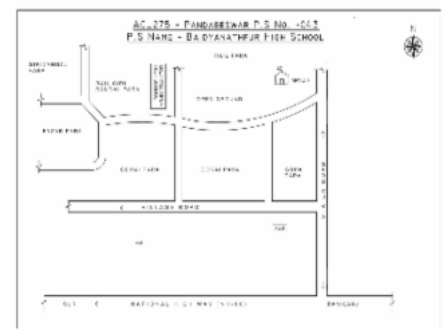

নির্বাচক নিবন্ধন আধিকারিকের স্বাক্ষর

Nazri Naksha

Google Map View

Polling Station Building Front View

Polling Station Front View

Cad View

Key MAP View

1 নাম : রেখা সাউ স্বামীর নাম: রোহন সাউ বাড়ির নং : n0210 বয়স : 46 লিঙ্গ : মহিলা	NSX1668300 ফটো উপলব্ধ	2 নাম : রুচি গিরি স্বামীর নাম: অমিত গিরি বাড়ির নং : n0145 বয়স : 37 লিঙ্গ : মহিলা	NSX1297357 ফটো উপলব্ধ	3 নাম : প্রশান্ত অধিকারী পিতার নাম: প্রভাত অধিকারী বাড়ির নং : n0106 বয়স : 66 লিঙ্গ : পুরুষ	WB/38/263/093047 ফটো উপলব্ধ
4 নাম : অপর্ণা অধিকারী স্বামীর নাম: প্রশান্ত অধিকারী বাড়ির নং : n0106 বয়স : 61 লিঙ্গ : মহিলা	WB/38/263/093091 ফটো উপলব্ধ	5 নাম : নন্দ দুলাল দাস পিতার নাম: বিশ্বনাথ দাস বাড়ির নং : এন0018 বয়স : 37 লিঙ্গ : পুরুষ	ZQP0623140 ফটো উপলব্ধ	6 নাম : তপন কুমার গুড়াই পিতার নাম: সুপল গুড়াই বাড়ির নং : n0203 বয়স : 59 লিঙ্গ : পুরুষ	NSX3341948 ফটো উপলব্ধ
7 নাম : পান্ডব কর্মকার পিতার নাম: প্রভাকর কর্মকার বাড়ির নং : n0025 বয়স : 49 লিঙ্গ : পুরুষ	WB/38/263/093330 ফটো উপলব্ধ	8 নাম : মিতা কর্মকার স্বামীর নাম: পান্ডব কর্মকার বাড়ির নং : n0025 বয়স : 35 লিঙ্গ : মহিলা	NSX0977801 ফটো উপলব্ধ	9 নাম : লতিকা গুড়াই স্বামীর নাম: দুঃখ হরন গুড়াই বাড়ির নং : n0077 বয়স : 71 লিঙ্গ : মহিলা	WB/38/263/093238 ফটো উপলব্ধ
10 নাম : মুন গুড়াই মায়ের নাম: লতিকা গুড়াই বাড়ির নং : n0077 বয়স : 35 লিঙ্গ : পুরুষ	NSX1206234 ফটো উপলব্ধ	11 নাম : শংকর গুড়াই পিতার নাম: দুঃখ হরন গুড়াই বাড়ির নং : n0077 বয়স : 63 লিঙ্গ : পুরুষ	WB/38/263/093040 ফটো উপলব্ধ	12 নাম : হীরা গুড়াই স্বামীর নাম: শংকর গুড়াই বাড়ির নং : n0077 বয়স : 59 লিঙ্গ : মহিলা	WB/38/263/093381 ফটো উপলব্ধ
13 নাম : বিমান কুমার ঘোষ পিতার নাম: বিজয় কুমার ঘোষ বাড়ির নং : n0077 বয়স : 70 লিঙ্গ : পুরুষ	WB/38/263/093010 ফটো উপলব্ধ	14 নাম : কল্যাণী গুড়াই স্বামীর নাম: মানিক গুড়াই বাড়ির নং : n0077 বয়স : 59 লিঙ্গ : মহিলা	WB/38/263/093231 ফটো উপলব্ধ	15 নাম : সন্ধ্যা গুড়াই স্বামীর নাম: তপন গুড়াই বাড়ির নং : n0204 বয়স : 51 লিঙ্গ : মহিলা	NSX3341955 ফটো উপলব্ধ
16 নাম : বাপন বাগ্দী মায়ের নাম: পবিতা বাগ্দী বাড়ির নং : n0079 বয়স : 35 লিঙ্গ : পুরুষ	NSX1297183 ফটো উপলব্ধ	17 নাম : জয়ন্ত গুড়াই পিতার নাম: সাধুচরন গুড়াই বাড়ির নং : n0079 বয়স : 44 লিঙ্গ : পুরুষ	JNK3633203 ফটো উপলব্ধ	18 নাম : সমান্তি গুড়াই স্বামীর নাম: জয়ন্ত গুড়াই বাড়ির নং : n0079 বয়স : 38 লিঙ্গ : মহিলা	NSX0171827 ফটো উপলব্ধ
19 নাম : ধীরু গাঙ্গুলী স্বামীর নাম: কমলা প্রসাদ গাঙ্গুলী বাড়ির নং : n0003 বয়স : 52 লিঙ্গ : মহিলা	JNK4607362 ফটো উপলব্ধ	20 নাম : অমিত গিরী পিতার নাম: শম্ভু গিরী বাড়ির নং : n0075 বয়স : 39 লিঙ্গ : পুরুষ	JNK4154738 ফটো উপলব্ধ	21 নাম : কিরণ গিরী স্বামীর নাম: শম্ভু গিরী বাড়ির নং : n0075 বয়স : 56 লিঙ্গ : মহিলা	NSX3450012 ফটো উপলব্ধ
22 নাম : সমিত গিরি পিতার নাম: শম্ভু গিরি বাড়ির নং : n0075 বয়স : 34 লিঙ্গ : পুরুষ	JNK4154993 ফটো উপলব্ধ	23 নাম : নবীন গিরি পিতার নাম: শম্ভু গিরি বাড়ির নং : n0075 বয়স : 32 লিঙ্গ : পুরুষ	NSX1206317 ফটো উপলব্ধ	24 নাম : দিব্যা কুমারী স্বামীর নাম: নবীন গিরি বাড়ির নং : এন0075 বয়স : 29 লিঙ্গ : মহিলা	NSX3390804 ফটো উপলব্ধ
25 নাম : বাসুদেব গোস্বামী পিতার নাম: রামচন্দ্র গোস্বামী বাড়ির নং : n0082 বয়স : 71 লিঙ্গ : পুরুষ	WB/38/263/093379 ফটো উপলব্ধ	26 নাম : বাসন্তী দেবী স্বামীর নাম: বাসুদেব গোস্বামী বাড়ির নং : n0082 বয়স : 68 লিঙ্গ : মহিলা	WB/38/263/093357 ফটো উপলব্ধ	27 নাম : অজয়কুমার গোস্বামী পিতার নাম: বাসুদেব গোস্বামী বাড়ির নং : n0082 বয়স : 47 লিঙ্গ : পুরুষ	JNK1709872 ফটো উপলব্ধ
28 নাম : সঞ্জয় গোস্বামী পিতার নাম: বাসুদেব গোস্বামী বাড়ির নং : n0082 বয়স : 46 লিঙ্গ : পুরুষ	NSX1090927 ফটো উপলব্ধ	29 নাম : অলোক কুমার গোস্বামী পিতার নাম: বাসুদেব গোস্বামী বাড়ির নং : n0082 বয়স : 38 লিঙ্গ : পুরুষ	JNK4304341 ফটো উপলব্ধ	30 নাম : রেনু গোস্বামী স্বামীর নাম: রাজেশ গোস্বামী বাড়ির নং : n0082 বয়স : 31 লিঙ্গ : মহিলা	NSX1297365 ফটো উপলব্ধ