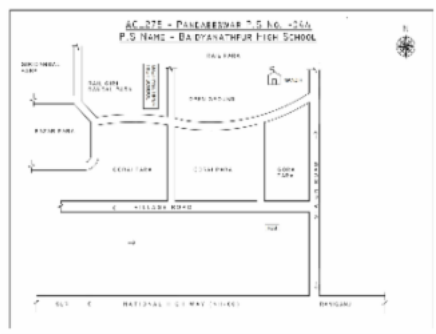

নির্বাচক নিবন্ধন আধিকারিকের স্বাক্ষর

Nazri Naksha

Google Map View

Polling Station Building Front View

Polling Station Front View

Cad View

Key MAP View

1 নাম : আসিয়া বিবি স্বামীর নাম : জুমান আনসারী বাড়ির নং : n0281 বয়স : 36 লিঙ্গ : মহিলা	NSX0978783 ফটো উপলব্ধ	2 নাম : জাকির মিয়া মায়ের নাম : সাকিলা বিবি বাড়ির নং : n0277 বয়স : 38 লিঙ্গ : পুরুষ	NSX0978742 ফটো উপলব্ধ	3 নাম : তকদিরা বিবি মায়ের নাম : হামিদা শেখ বাড়ির নং : n0209 বয়স : 48 লিঙ্গ : মহিলা	JNK3635950 ফটো উপলব্ধ
4 নাম : মফজা বিবি স্বামীর নাম : আজাদ সেখ বাড়ির নং : n0209 বয়স : 31 লিঙ্গ : মহিলা	NSX1394006 ফটো উপলব্ধ	5 নাম : শেখ আজাদ মায়ের নাম : হামিদা বিবি বাড়ির নং : n0209 বয়স : 40 লিঙ্গ : পুরুষ	NSX0978569 ফটো উপলব্ধ	6 নাম : হামিদা বিবি স্বামীর নাম : হামিদ শেখ বাড়ির নং : n0209 বয়স : 70 লিঙ্গ : মহিলা	WB/38/263/096361 ফটো উপলব্ধ
7 নাম : শায়রাবিবি স্বামীর নাম : সেখ হোসেন বাড়ির নং : n0203 বয়স : 57 লিঙ্গ : মহিলা	JNK2132975 ফটো উপলব্ধ	8 নাম : মিনা বিবি স্বামীর নাম : মনসুর সেখ বাড়ির নং : n0131 বয়স : 40 লিঙ্গ : মহিলা	NSX0978379 ফটো উপলব্ধ	9 নাম : মনসুর সেখ পিতার নাম : আনসার সেখ বাড়ির নং : n0131 বয়স : 42 লিঙ্গ : পুরুষ	JNK3060290 ফটো উপলব্ধ
10 নাম : লক্ষ্মী বিবি স্বামীর নাম : আজাদ সেখ বাড়ির নং : n0131 বয়স : 42 লিঙ্গ : মহিলা	JNK3059847 ফটো উপলব্ধ	11 নাম : মালেকা বিবি মায়ের নাম : আরেসা বাড়ির নং : n0131 বয়স : 43 লিঙ্গ : মহিলা	JNK3059839 ফটো উপলব্ধ	12 নাম : নজরুল আলি পিতার নাম : আসিফ আলি বাড়ির নং : দুরবংচ 4 নং বয়স : 60 লিঙ্গ : পুরুষ	JNK2054898 ফটো উপলব্ধ
13 নাম : রেশমা বেগম স্বামীর নাম : আমদ হোসেন বাড়ির নং : n0068 বয়স : 64 লিঙ্গ : মহিলা	JNK2055879 ফটো উপলব্ধ	14 নাম : শালমা খাতুন পিতার নাম : আমদ হোসেন বাড়ির নং : n0068 বয়স : 43 লিঙ্গ : মহিলা	JNK2055911 ফটো উপলব্ধ	15 নাম : ফরিদা বিবি পিতার নাম : আমদ হোসেন বাড়ির নং : n0068 বয়স : 46 লিঙ্গ : মহিলা	JNK2055929 ফটো উপলব্ধ
16 নাম : মরসুদা বিবি স্বামীর নাম : রিজোয়ান মহম্মদ বাড়ির নং : n0077 বয়স : 60 লিঙ্গ : মহিলা	WB/38/263/096443 ফটো উপলব্ধ	17 নাম : রুকসানা খাতুন মায়ের নাম : আমদা খাতুন বাড়ির নং : n0077 বয়স : 32 লিঙ্গ : মহিলা	NSX1297803 ফটো উপলব্ধ	18 নাম : জিনাত বেগম স্বামীর নাম : আশোরার খান বাড়ির নং : n0063 বয়স : 56 লিঙ্গ : মহিলা	JNK2056026 ফটো উপলব্ধ
19 নাম : তাবারক সেখ পিতার নাম : আসলাম সেখ বাড়ির নং : n0063 বয়স : 39 লিঙ্গ : পুরুষ	JNK4683710 ফটো উপলব্ধ	20 নাম : চুনীয়া বিবি স্বামীর নাম : সেলিম সেখ বাড়ির নং : n0192 বয়স : 44 লিঙ্গ : মহিলা	JNK2055549 ফটো উপলব্ধ	21 নাম : আবিদা সুলতান স্বামীর নাম : আফ সেখ বাড়ির নং : n0138 বয়স : 27 লিঙ্গ : মহিলা	NSX1727353 ফটো উপলব্ধ
22 নাম : অঙ্গরা বিবি পিতার নাম : মুরতাজ সেখ বাড়ির নং : n0123 বয়স : 49 লিঙ্গ : মহিলা	WB/38/263/096148 ফটো উপলব্ধ	23 নাম : সাহেবা বিবি মায়ের নাম : নুরসেনা বিবি বাড়ির নং : n0123 বয়স : 40 লিঙ্গ : মহিলা	NSX1206572 ফটো উপলব্ধ	24 নাম : সাইমুনি বিবি স্বামীর নাম : বাবুয়া সেখ বাড়ির নং : n0138 বয়স : 56 লিঙ্গ : মহিলা	WB/38/263/096474 ফটো উপলব্ধ
25 নাম : পিয়ারা সেখ মায়ের নাম : সাইমুনি বিবি বাড়ির নং : n0138 বয়স : 42 লিঙ্গ : পুরুষ	NSX0978437 ফটো উপলব্ধ	26 নাম : পুতলী বিবি মায়ের নাম : সাইমুনি বিবি বাড়ির নং : n0138 বয়স : 36 লিঙ্গ : মহিলা	NSX0978429 ফটো উপলব্ধ	27 নাম : আফ সেখ মায়ের নাম : সাইমুনি বিবি সেখ বাড়ির নং : n0138 বয়স : 35 লিঙ্গ : পুরুষ	NSX1297571 ফটো উপলব্ধ
28 নাম : নাইমাবিবি স্বামীর নাম : স্বাধীন সেখ বাড়ির নং : n0139 বয়স : 67 লিঙ্গ : মহিলা	WB/38/263/096475 ফটো উপলব্ধ	29 নাম : সুকুর সেখ পিতার নাম : স্বাধীন সেখ বাড়ির নং : n0139 বয়স : 29 লিঙ্গ : পুরুষ	NSX1495100 ফটো উপলব্ধ	30 নাম : কাজল সেখ মায়ের নাম : মেহমা সেখ বাড়ির নং : n0139 বয়স : 40 লিঙ্গ : পুরুষ	NSX1297597 ফটো উপলব্ধ