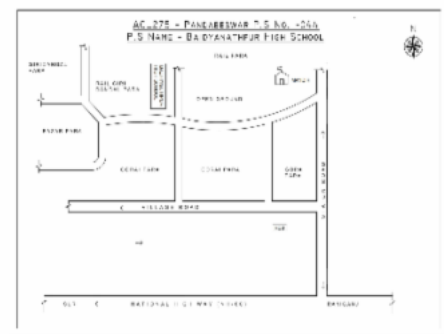

নির্বাচক নিবন্ধন আধিকারিকের স্বাক্ষর

Nazri Naksha

Google Map View

Polling Station Building Front View

Polling Station Front View

Cad View

Key MAP View

1 নাম : আসিয়া বিবি স্বামীর নাম : জুমান আনসারী বাড়ির নং : n0281 বয়স : 36 লিঙ্গ : মহিলা	NSX0978783 ফটো উপলব্ধ	2 নাম : জাকির মিয়া মায়ের নাম : সাকিলা বিবি বাড়ির নং : n0277 বয়স : 38 লিঙ্গ : পুরুষ	NSX0978742 ফটো উপলব্ধ	3 নাম : তকদিরা বিবি মায়ের নাম : হামিদা শেখ বাড়ির নং : n0209 বয়স : 48 লিঙ্গ : মহিলা	JNK3635950 ফটো উপলব্ধ
4 নাম : মফজা বিবি স্বামীর নাম : আজাদ সেখ বাড়ির নং : n0209 বয়স : 31 লিঙ্গ : মহিলা	NSX1394006 ফটো উপলব্ধ	5 নাম : শেখ আজাদ মায়ের নাম : হামিদা বিবি বাড়ির নং : n0209 বয়স : 40 লিঙ্গ : পুরুষ	NSX0978569 ফটো উপলব্ধ	6 নাম : হামিদা বিবি স্বামীর নাম : হামিদ শেখ বাড়ির নং : n0209 বয়স : 70 লিঙ্গ : মহিলা	WB/38/263/096361 ফটো উপলব্ধ
7 নাম : শায়রাবিবি স্বামীর নাম : সেখ হোসেন বাড়ির নং : n0203 বয়স : 57 লিঙ্গ : মহিলা	JNK2132975 ফটো উপলব্ধ	8 নাম : মিনা বিবি স্বামীর নাম : মনসুর সেখ বাড়ির নং : n0131 বয়স : 40 লিঙ্গ : মহিলা	NSX0978379 ফটো উপলব্ধ	9 নাম : মনসুর সেখ পিতার নাম : আনসার সেখ বাড়ির নং : n0131 বয়স : 42 লিঙ্গ : পুরুষ	JNK3060290 ফটো উপলব্ধ
10 নাম : লক্ষ্মী বিবি স্বামীর নাম : আজাদ সেখ বাড়ির নং : n0131 বয়স : 42 লিঙ্গ : মহিলা	JNK3059847 ফটো উপলব্ধ	11 নাম : মালেকা বিবি মায়ের নাম : আরেসা বাড়ির নং : n0131 বয়স : 43 লিঙ্গ : মহিলা	JNK3059839 ফটো উপলব্ধ	12 নাম : নজরুল আলি পিতার নাম : আসিফ আলি বাড়ির নং : দুরবংচ 4 নং বয়স : 60 লিঙ্গ : পুরুষ	JNK2054898 ফটো উপলব্ধ
13 নাম : রেশমা বেগম স্বামীর নাম : আমদ হোসেন বাড়ির নং : n0068 বয়স : 64 লিঙ্গ : মহিলা	JNK2055879 ফটো উপলব্ধ	14 নাম : শালমা খাতুন পিতার নাম : আমদ হোসেন বাড়ির নং : n0068 বয়স : 43 লিঙ্গ : মহিলা	JNK2055911 ফটো উপলব্ধ	15 নাম : ফরিদা বিবি পিতার নাম : আমদ হোসেন বাড়ির নং : n0068 বয়স : 46 লিঙ্গ : মহিলা	JNK2055929 ফটো উপলব্ধ
16 নাম : মরসুদা বিবি স্বামীর নাম : রিজোয়ান মহম্মদ বাড়ির নং : n0077 বয়স : 60 লিঙ্গ : মহিলা	WB/38/263/096443 ফটো উপলব্ধ	17 নাম : রুকসানা খাতুন মায়ের নাম : আমদা খাতুন বাড়ির নং : n0077 বয়স : 32 লিঙ্গ : মহিলা	NSX1297803 ফটো উপলব্ধ	18 নাম : জিনাত বেগম স্বামীর নাম : আশোরার খান বাড়ির নং : n0063 বয়স : 56 লিঙ্গ : মহিলা	JNK2056026 ফটো উপলব্ধ
19 নাম : তাবারক সেখ পিতার নাম : আসলাম সেখ বাড়ির নং : n0063 বয়স : 39 লিঙ্গ : পুরুষ	JNK4683710 ফটো উপলব্ধ	20 নাম : চুনীয়া বিবি স্বামীর নাম : সেলিম সেখ বাড়ির নং : n0192 বয়স : 44 লিঙ্গ : মহিলা	JNK2055549 ফটো উপলব্ধ	21 নাম : আবিদা সুলতান স্বামীর নাম : আফ সেখ বাড়ির নং : n0138 বয়স : 27 লিঙ্গ : মহিলা	NSX1727353 ফটো উপলব্ধ
22 নাম : অঙ্গরা বিবি পিতার নাম : মুরতাজ সেখ বাড়ির নং : n0123 বয়স : 49 লিঙ্গ : মহিলা	WB/38/263/096148 ফটো উপলব্ধ	23 নাম : সাহেবা বিবি মায়ের নাম : নুরসেনা বিবি বাড়ির নং : n0123 বয়স : 40 লিঙ্গ : মহিলা	NSX1206572 ফটো উপলব্ধ	24 নাম : সাইমুনি বিবি স্বামীর নাম : বাবুয়া সেখ বাড়ির নং : n0138 বয়স : 56 লিঙ্গ : মহিলা	WB/38/263/096474 ফটো উপলব্ধ
25 নাম : পিয়ারা সেখ মায়ের নাম : সাইমুনি বিবি বাড়ির নং : n0138 বয়স : 42 লিঙ্গ : পুরুষ	NSX0978437 ফটো উপলব্ধ	26 নাম : পুতলী বিবি মায়ের নাম : সাইমুনি বিবি বাড়ির নং : n0138 বয়স : 36 লিঙ্গ : মহিলা	NSX0978429 ফটো উপলব্ধ	27 নাম : আফ সেখ মায়ের নাম : সাইমুনি বিবি সেখ বাড়ির নং : n0138 বয়স : 35 লিঙ্গ : পুরুষ	NSX1297571 ফটো উপলব্ধ
28 নাম : নাইমাবিবি স্বামীর নাম : স্বাধীন সেখ বাড়ির নং : n0139 বয়স : 67 লিঙ্গ : মহিলা	WB/38/263/096475 ফটো উপলব্ধ	29 নাম : সুকুর সেখ পিতার নাম : স্বাধীন সেখ বাড়ির নং : n0139 বয়স : 29 লিঙ্গ : পুরুষ	NSX1495100 ফটো উপলব্ধ	30 নাম : কাজল সেখ মায়ের নাম : মেহমা সেখ বাড়ির নং : n0139 বয়স : 40 লিঙ্গ : পুরুষ	NSX1297597 ফটো উপলব্ধ