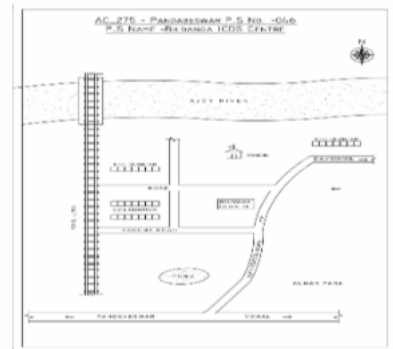

নির্বাচক নিবন্ধন আধিকারিকের স্বাক্ষর

Nazri Naksha

Google Map View

Polling Station Building Front View

Polling Station Front View

Cad View

Key MAP View

1 নাম : হীরা দেবী স্বামীর নাম: রাম দাস বাড়ির নং : n0198 বয়স : 60 লিঙ্গ : মহিলা	NSX3340320 ফটো উপলব্ধ	2 নাম : মানকিয়া দেবী স্বামীর নাম: নানকি দাস বাড়ির নং : n0060 বয়স : 50 লিঙ্গ : মহিলা	NSX1395201 ফটো উপলব্ধ	3 নাম : ললিত কুমার সিং পিতার নাম: বিজেন্দ্র সিং বাড়ির নং : n0041 বয়স : 47 লিঙ্গ : পুরুষ	JNK3644754 ফটো উপলব্ধ
4 নাম : খৈরুন্নিসা স্বামীর নাম: মনিরুদ্দিন বাড়ির নং : n0019 বয়স : 71 লিঙ্গ : মহিলা	WB/38/263/108094 ফটো উপলব্ধ	5 নাম : জারিনা খাতুন স্বামীর নাম: মহম্মদ মোস্তাক মিয়া বাড়ির নং : n0019 বয়স : 42 লিঙ্গ : মহিলা	JNK4608519 ফটো উপলব্ধ	6 নাম : কমলেশ দাস পিতার নাম: নানকী দাস বাড়ির নং : n0060 বয়স : 49 লিঙ্গ : পুরুষ	WB/38/263/108436 ফটো উপলব্ধ
7 নাম : প্রিয়াংকা কুমারী পিতার নাম: অমল কুমার ভূঞা বাড়ির নং : n0178 বয়স : 35 লিঙ্গ : মহিলা	NSX1207786 ফটো উপলব্ধ	8 নাম : বিনতি কুমারী পিতার নাম: অমল কুমার ভূঞা বাড়ির নং : n0179 বয়স : 34 লিঙ্গ : মহিলা	NSX1207794 ফটো উপলব্ধ	9 নাম : সঞ্জু দেবী স্বামীর নাম: সুমিত কুমার ঠাকুর বাড়ির নং : n0202 বয়স : 41 লিঙ্গ : মহিলা	NSX1556133 ফটো উপলব্ধ
10 নাম : সন্তোষ কুমার যাদব মায়ের নাম: কেবলবতী যাদব বাড়ির নং : n0053 বয়স : 28 লিঙ্গ : পুরুষ	NSX1556166 ফটো উপলব্ধ	11 নাম : রাহুল আনন্দ পিতার নাম: বিষ্ণুদেব প্রসাদ সিং বাড়ির নং : n0135 বয়স : 41 লিঙ্গ : পুরুষ	JNK4157384 ফটো উপলব্ধ	12 নাম : রীনা সিং স্বামীর নাম: রাহুল আনন্দ বাড়ির নং : n0135 বয়স : 33 লিঙ্গ : মহিলা	NSX1395094 ফটো উপলব্ধ
13 নাম : অল্প সিং স্বামীর নাম: ললিত সিং বাড়ির নং : n0041 বয়স : 42 লিঙ্গ : মহিলা	JNK4310488 ফটো উপলব্ধ	14 নাম : প্রীয়াংকু কুমার সিং পিতার নাম: ললিত সিং বাড়ির নং : এন0041 বয়স : 22 লিঙ্গ : পুরুষ	NSX3375227 ফটো উপলব্ধ	15 নাম : নিত্যা নন্দ অধিকারী পিতার নাম: অশোক অধিকারী বাড়ির নং : এন0231 বয়স : 53 লিঙ্গ : পুরুষ	GDV0557728 ফটো উপলব্ধ
16 নাম : হীনা খাতুন আনসারি পিতার নাম: এম.ডী আয়ুব আনসারি বাড়ির নং : এন0231 বয়স : 22 লিঙ্গ : মহিলা	NSX3360377 ফটো উপলব্ধ	17 নাম : এতোয়ারী ঋষি স্বামীর নাম: বালেশ্বর ঋষি বাড়ির নং : n0038 বয়স : 81 লিঙ্গ : মহিলা	WB/38/263/108148 ফটো উপলব্ধ	18 নাম : দয়াপতি ঋষি মায়ের নাম: এতোয়ারী ঋষি বাড়ির নং : n0038 বয়স : 41 লিঙ্গ : মহিলা	NSX1395037 ফটো উপলব্ধ
19 নাম : দ্রোপদী ঋষি পিতার নাম: বালেশ্বর ঋষি বাড়ির নং : n0038 বয়স : 54 লিঙ্গ : মহিলা	NSX3404324 ফটো উপলব্ধ	20 নাম : প্রমোদ ঋষি মায়ের নাম: দ্রোপদী ঋষি বাড়ির নং : এন0038 বয়স : 24 লিঙ্গ : পুরুষ	NSX3315728 ফটো উপলব্ধ	21 নাম : মায়ী ঋষি মায়ের নাম: এতোয়ারী ঋষি বাড়ির নং : এন0038 বয়স : 41 লিঙ্গ : মহিলা	NSX3315918 ফটো উপলব্ধ
22 নাম : প্রতিভা কুমারী ঋষি মায়ের নাম: দ্রোপদী ঋষি বাড়ির নং : এন0038 বয়স : 23 লিঙ্গ : মহিলা	NSX3315744 ফটো উপলব্ধ	23 নাম : সতীশ কুমার পিতার নাম: জামুনরাম কুমার বাড়ির নং : n0022 বয়স : 41 লিঙ্গ : পুরুষ	JNK4157210 ফটো উপলব্ধ	24 নাম : গুড়িয়া দেবী স্বামীর নাম: সতীশ কুমার বাড়ির নং : n0022 বয়স : 36 লিঙ্গ : মহিলা	NSX1469519 ফটো উপলব্ধ
25 নাম : দিনেশ কুমার যাদব পিতার নাম: বৈদ্যনাথ যাদব বাড়ির নং : n0068 বয়স : 49 লিঙ্গ : পুরুষ	NSX3111432 ফটো উপলব্ধ	26 নাম : কিরণ দেবী স্বামীর নাম: দিনেশ কুমার যাদব বাড়ির নং : n0068 বয়স : 41 লিঙ্গ : মহিলা	NSX1556158 ফটো উপলব্ধ	27 নাম : সুনিল কুমার চৌধুরী পিতার নাম: কৃষ্ণ চৌধুরী বাড়ির নং : n0114 বয়স : 39 লিঙ্গ : পুরুষ	JNK4157541 ফটো উপলব্ধ
28 নাম : গুড়িয়া দেবী স্বামীর নাম: সুনীল কুমার চৌধুরী বাড়ির নং : n0114 বয়স : 36 লিঙ্গ : মহিলা	NSX1495647 ফটো উপলব্ধ	29 নাম : ববিতা কুমারী পিতার নাম: মিশ্র চৌধুরী বাড়ির নং : n0048 বয়স : 30 লিঙ্গ : মহিলা	NSX1556109 ফটো উপলব্ধ	30 নাম : রাহুল কুমার চৌধুরী পিতার নাম: মিশ্র চৌধুরী বাড়ির নং : n0048 বয়স : 29 লিঙ্গ : পুরুষ	NSX1556117 ফটো উপলব্ধ