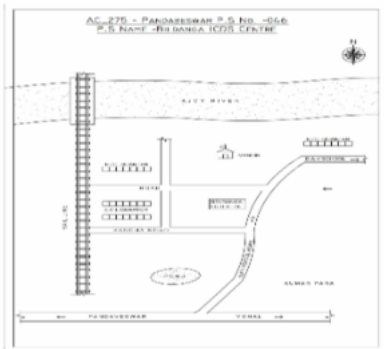

নির্বাচক নিবন্ধন আধিকারিকের স্বাক্ষর

Nazri Naksha

Google Map View

Polling Station Building Front View

Polling Station Front View

Cad View

Key MAP View

1 নাম : হীরা দেবী স্বামীর নাম: রাম দাস বাড়ির নং : n0198 বয়স : 60 লিঙ্গ : মহিলা	NSX3340320 ফটো উপলব্ধ	2 নাম : মানকিয়া দেবী স্বামীর নাম: নানকি দাস বাড়ির নং : n0060 বয়স : 50 লিঙ্গ : মহিলা	NSX1395201 ফটো উপলব্ধ	3 নাম : ললিত কুমার সিং পিতার নাম: বিজেন্দ্র সিং বাড়ির নং : n0041 বয়স : 47 লিঙ্গ : পুরুষ	JNK3644754 ফটো উপলব্ধ
4 নাম : খৈরুন্নিসা স্বামীর নাম: মনিরুদ্দিন বাড়ির নং : n0019 বয়স : 71 লিঙ্গ : মহিলা	WB/38/263/108094 ফটো উপলব্ধ	5 নাম : জারিনা খাতুন স্বামীর নাম: মহম্মদ মোস্তাক মিয়া বাড়ির নং : n0019 বয়স : 42 লিঙ্গ : মহিলা	JNK4608519 ফটো উপলব্ধ	6 নাম : কমলেশ দাস পিতার নাম: নানকী দাস বাড়ির নং : n0060 বয়স : 49 লিঙ্গ : পুরুষ	WB/38/263/108436 ফটো উপলব্ধ
7 নাম : প্রিয়াংকা কুমারী পিতার নাম: অমল কুমার ভূঞা বাড়ির নং : n0178 বয়স : 35 লিঙ্গ : মহিলা	NSX1207786 ফটো উপলব্ধ	8 নাম : বিনতি কুমারী পিতার নাম: অমল কুমার ভূঞা বাড়ির নং : n0179 বয়স : 34 লিঙ্গ : মহিলা	NSX1207794 ফটো উপলব্ধ	9 নাম : সঞ্জু দেবী স্বামীর নাম: সুমিত কুমার ঠাকুর বাড়ির নং : n0202 বয়স : 41 লিঙ্গ : মহিলা	NSX1556133 ফটো উপলব্ধ
10 নাম : সন্তোষ কুমার যাদব মায়ের নাম: কেবলবতী যাদব বাড়ির নং : n0053 বয়স : 28 লিঙ্গ : পুরুষ	NSX1556166 ফটো উপলব্ধ	11 নাম : রাহুল আনন্দ পিতার নাম: বিষ্ণুদেব প্রসাদ সিং বাড়ির নং : n0135 বয়স : 41 লিঙ্গ : পুরুষ	JNK4157384 ফটো উপলব্ধ	12 নাম : রীনা সিং স্বামীর নাম: রাহুল আনন্দ বাড়ির নং : n0135 বয়স : 33 লিঙ্গ : মহিলা	NSX1395094 ফটো উপলব্ধ
13 নাম : অল্প সিং স্বামীর নাম: ললিত সিং বাড়ির নং : n0041 বয়স : 42 লিঙ্গ : মহিলা	JNK4310488 ফটো উপলব্ধ	14 নাম : প্রীয়াংকু কুমার সিং পিতার নাম: ললিত সিং বাড়ির নং : এন0041 বয়স : 22 লিঙ্গ : পুরুষ	NSX3375227 ফটো উপলব্ধ	15 নাম : নিত্যা নন্দ অধিকারী পিতার নাম: অশোক অধিকারী বাড়ির নং : এন0231 বয়স : 53 লিঙ্গ : পুরুষ	GDV0557728 ফটো উপলব্ধ
16 নাম : হীনা খাতুন আনসারি পিতার নাম: এম.ডী আয়ুব আনসারি বাড়ির নং : এন0231 বয়স : 22 লিঙ্গ : মহিলা	NSX3360377 ফটো উপলব্ধ	17 নাম : এতোয়ারী ঋষি স্বামীর নাম: বালেশ্বর ঋষি বাড়ির নং : n0038 বয়স : 81 লিঙ্গ : মহিলা	WB/38/263/108148 ফটো উপলব্ধ	18 নাম : দয়াপতি ঋষি মায়ের নাম: এতোয়ারী ঋষি বাড়ির নং : n0038 বয়স : 41 লিঙ্গ : মহিলা	NSX1395037 ফটো উপলব্ধ
19 নাম : দ্রোপদী ঋষি পিতার নাম: বালেশ্বর ঋষি বাড়ির নং : n0038 বয়স : 54 লিঙ্গ : মহিলা	NSX3404324 ফটো উপলব্ধ	20 নাম : প্রমোদ ঋষি মায়ের নাম: দ্রোপদী ঋষি বাড়ির নং : এন0038 বয়স : 24 লিঙ্গ : পুরুষ	NSX3315728 ফটো উপলব্ধ	21 নাম : মায়ী ঋষি মায়ের নাম: এতোয়ারী ঋষি বাড়ির নং : এন0038 বয়স : 41 লিঙ্গ : মহিলা	NSX3315918 ফটো উপলব্ধ
22 নাম : প্রতিভা কুমারী ঋষি মায়ের নাম: দ্রোপদী ঋষি বাড়ির নং : এন0038 বয়স : 23 লিঙ্গ : মহিলা	NSX3315744 ফটো উপলব্ধ	23 নাম : সতীশ কুমার পিতার নাম: জামুনরাম কুমার বাড়ির নং : n0022 বয়স : 41 লিঙ্গ : পুরুষ	JNK4157210 ফটো উপলব্ধ	24 নাম : গুড়িয়া দেবী স্বামীর নাম: সতীশ কুমার বাড়ির নং : n0022 বয়স : 36 লিঙ্গ : মহিলা	NSX1469519 ফটো উপলব্ধ
25 নাম : দিনেশ কুমার যাদব পিতার নাম: বৈদ্যনাথ যাদব বাড়ির নং : n0068 বয়স : 49 লিঙ্গ : পুরুষ	NSX3111432 ফটো উপলব্ধ	26 নাম : কিরণ দেবী স্বামীর নাম: দিনেশ কুমার যাদব বাড়ির নং : n0068 বয়স : 41 লিঙ্গ : মহিলা	NSX1556158 ফটো উপলব্ধ	27 নাম : সুনিল কুমার চৌধুরী পিতার নাম: কৃষ্ণ চৌধুরী বাড়ির নং : n0114 বয়স : 39 লিঙ্গ : পুরুষ	JNK4157541 ফটো উপলব্ধ
28 নাম : গুড়িয়া দেবী স্বামীর নাম: সুনীল কুমার চৌধুরী বাড়ির নং : n0114 বয়স : 36 লিঙ্গ : মহিলা	NSX1495647 ফটো উপলব্ধ	29 নাম : ববিতা কুমারী পিতার নাম: মিশ্র চৌধুরী বাড়ির নং : n0048 বয়স : 30 লিঙ্গ : মহিলা	NSX1556109 ফটো উপলব্ধ	30 নাম : রাহুল কুমার চৌধুরী পিতার নাম: মিশ্র চৌধুরী বাড়ির নং : n0048 বয়স : 29 লিঙ্গ : পুরুষ	NSX1556117 ফটো উপলব্ধ